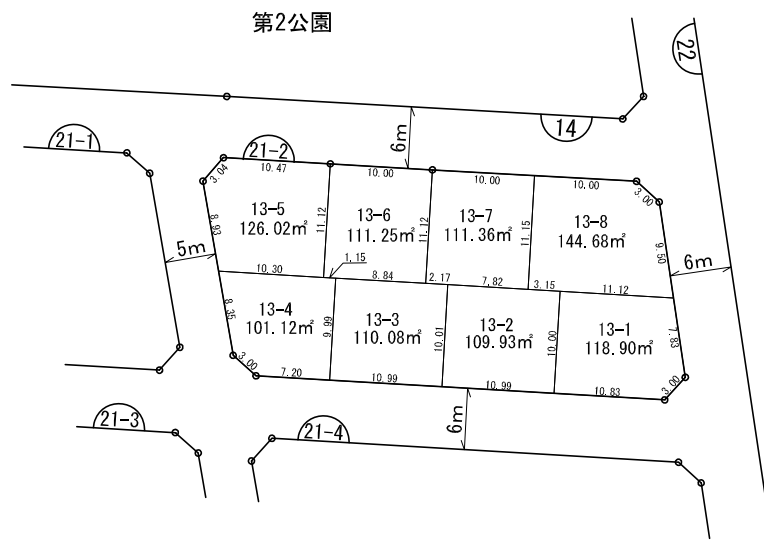

換 地 図

街区番号	21-2
さいたま市緑区大間木三丁目	

凡 例	
	施行地区界
	町(丁目)界
	街区番号
	地番
	辺長(m)及び換地面積(m²)
	換地の位置

参考図
 平成31年3月1日換地処分
 ※記載内容は換地処分当時の状況を示したものであり、
 現在の換地の位置を証明するものではありません。

注) 土地の地番については、今後の換地の分割、合併等により変更になることがあります。