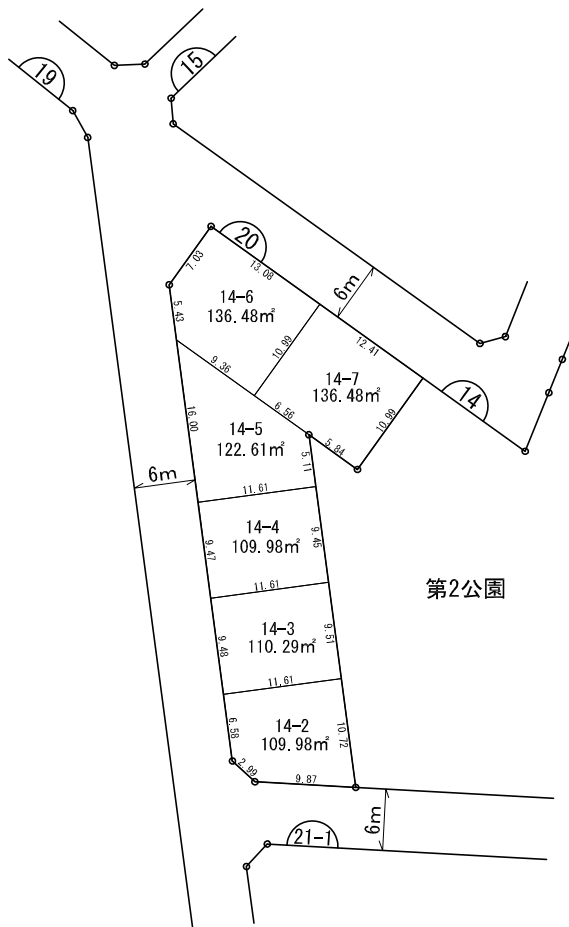

# 換地 図

街区番号	20
さいたま市緑区大間木三丁目	

凡 例	
	施行地区界
	町（丁目）界
	街区番号
	地番
	辺長(m)及び換地面積(m²)
	換地の位置

参考図  
 平成31年3月1日換地処分  
 ※記載内容は換地処分当時の状況を示したものであり、  
 現在の換地の位置を証明するものではありません。

注) 土地の地番については、今後の換地の分割、合併等により変更になることがあります。