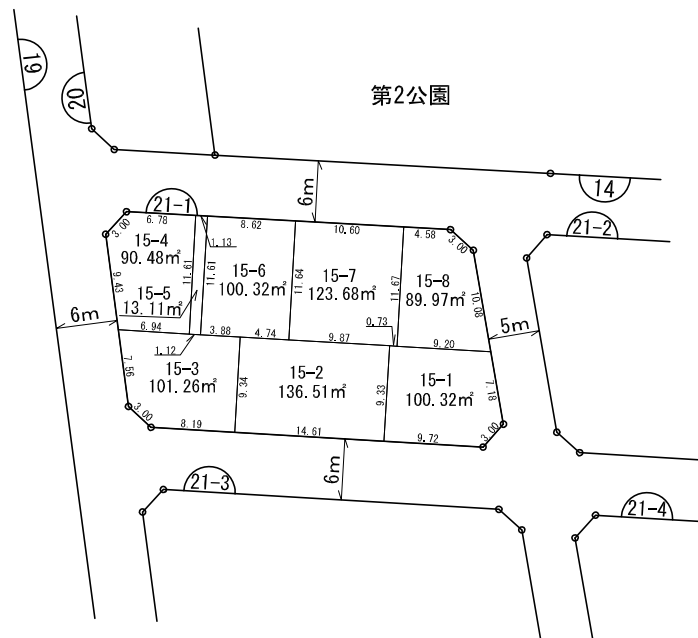

# 換地 図

街区番号	21-1
さいたま市緑区大間木三丁目	

凡 例	
	施行地区界
	町(丁目)界
	街区番号
	地番
	辺長(m)及び換地面積(m²)
	換地の位置

参考図  
 平成31年3月1日換地処分  
 ※記載内容は換地処分当時の状況を示したものであり、  
 現在の換地の位置を証明するものではありません。

注) 土地の地番については、今後の換地の分割、合併等により変更になることがあります。