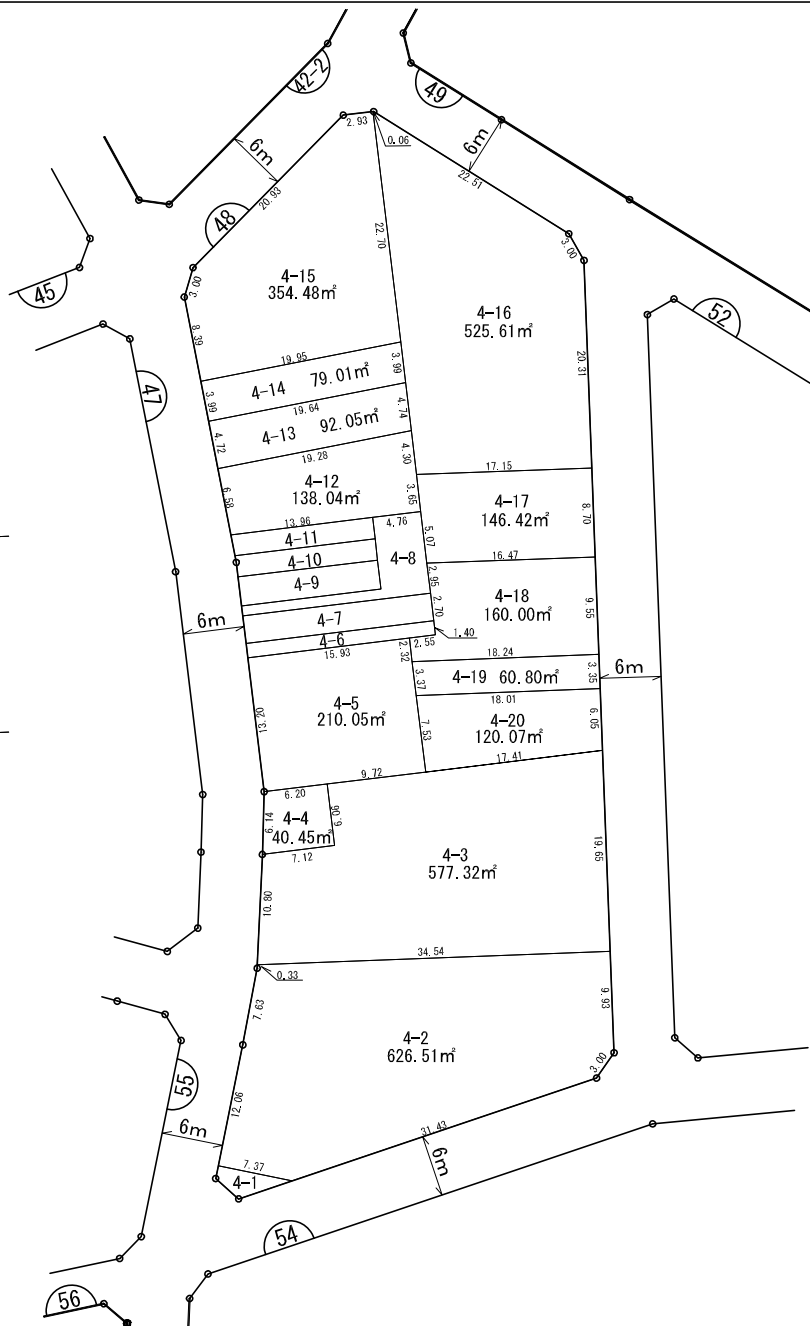

# 換地 図

街区番号	48
さいたま市緑区大間木三丁目	

<拡大図>

<拡大図>

**参考図**  
平成31年3月1日換地処分  
※記載内容は換地処分当時の状況を示したものであり、現在の換地の位置を証明するものではありません。

凡 例	
	施行地区界
	町(丁目)界
	街区番号
	地番
	辺長(m)及び換地面積(㎡)
	換地の位置

注) 土地の地番については、今後の換地の分割、合併等により変更になることがあります。

縮尺 1 : 500