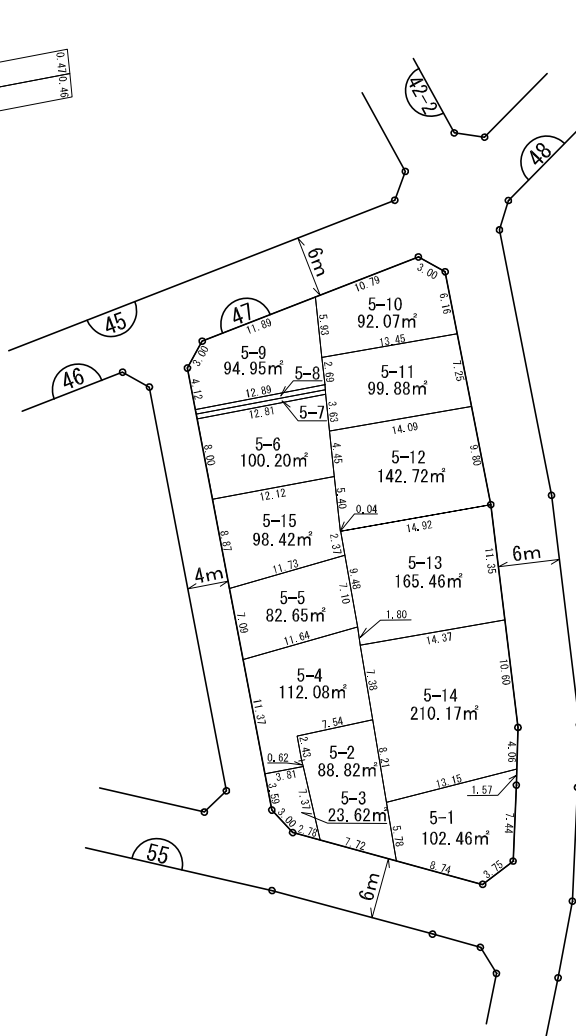

換 地 図

街区番号	47
さいたま市緑区大間木三丁目	

< 拡大図 >

< 拡大図 >

凡 例	
	施行地区界
	町(丁目)界
	街区番号
	地番
	辺長(m)及び換地面積(m ²)
	換地の位置

参考図
 平成31年3月1日換地処分
 ※記載内容は換地処分当時の状況を示したものであり、
 現在の換地の位置を証明するものではありません。

注) 土地の地番については、今後の換地の分割、合併等により変更になることがあります。