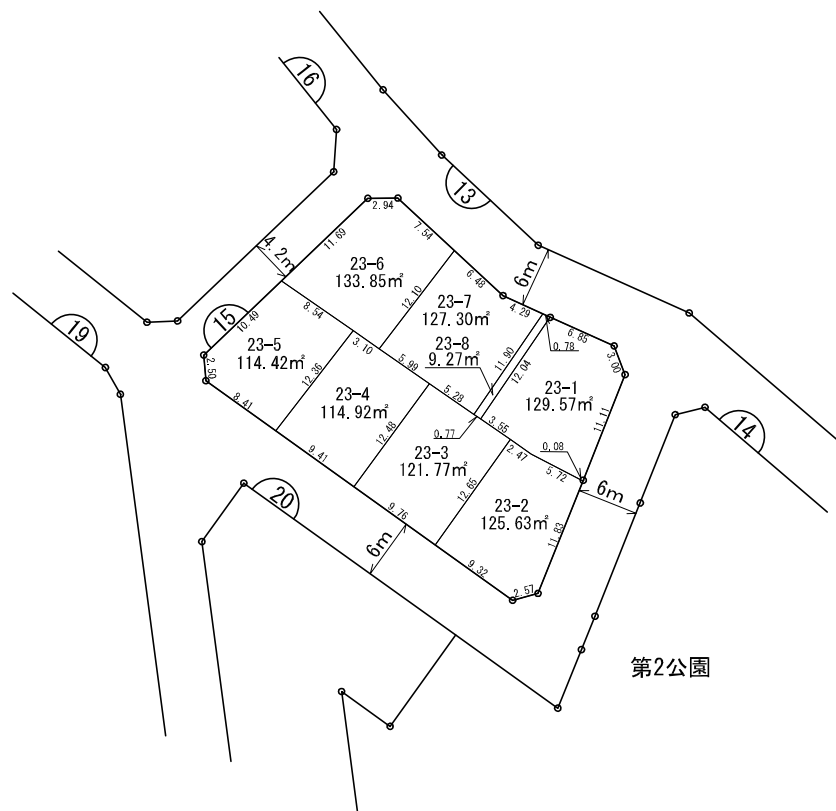

換地 図

街区番号	15
さいたま市緑区大間木三丁目	

凡 例	
	施行地区界
	町(丁目)界
	街区番号
	地番
	辺長(m)及び換地面積(m²)
	換地の位置

参考図
 平成31年3月1日換地処分
 ※記載内容は換地処分当時の状況を示したものであり、
 現在の換地の位置を証明するものではありません。

注) 土地の地番については、今後の換地の分割、合併等により変更になることがあります。

縮尺 1 : 500