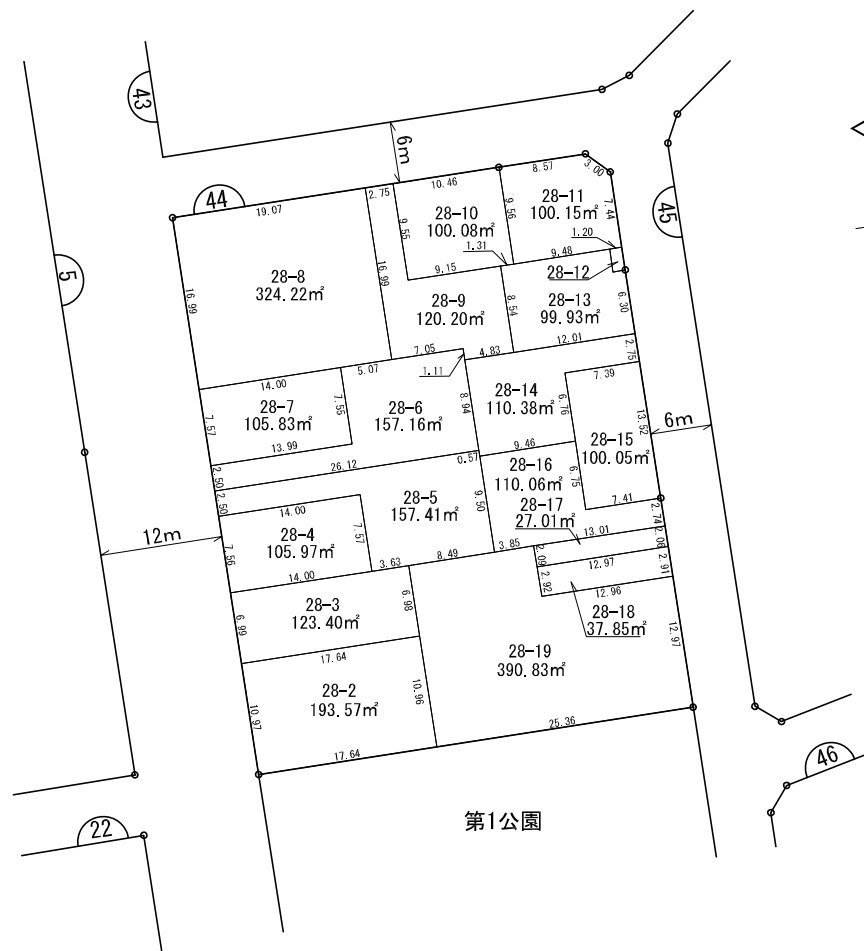

換 地 図

街区番号	44
さいたま市緑区大間木三丁目	

< 拡大図 >

参考図
 平成31年3月1日換地処分
 ※記載内容は換地処分当時の状況を示したものであり、
 現在の換地の位置を証明するものではありません。

凡 例	
	施行地区界
	町(丁目)界
	街区番号
	地番
	辺長(m)及び換地面積(m²)
	換地の位置

注) 土地の地番については、今後の換地の分割、合併等により変更になることがあります。

縮 尺 1 : 5 0 0