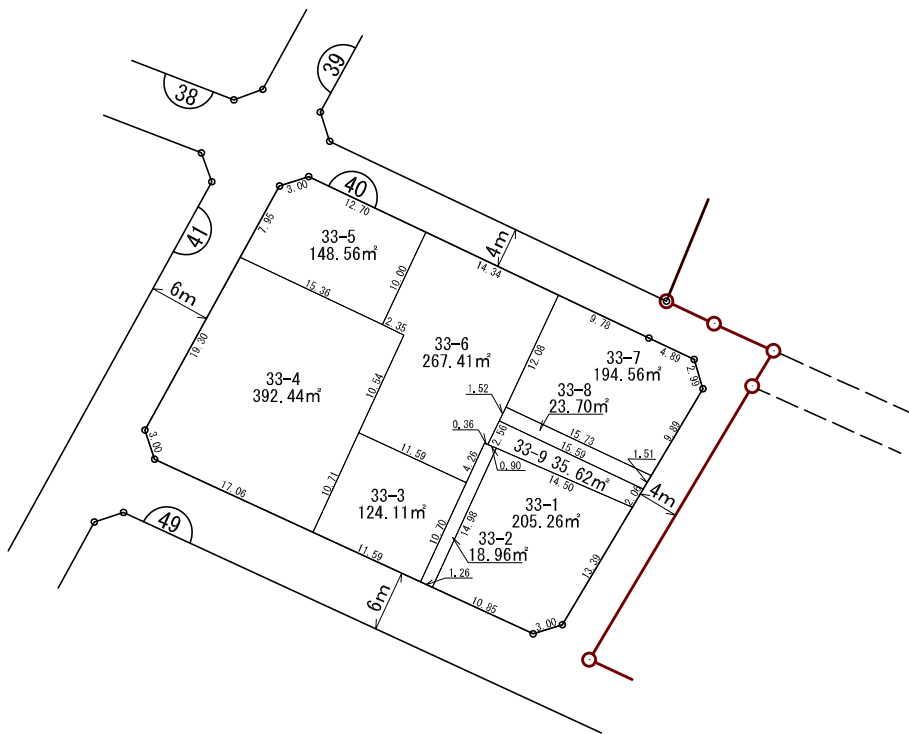

換 地 図

街区番号	40
さいたま市緑区大間木三丁目	

凡 例	
	施行地区界
	町（丁目）界
	街区番号
	地 番
	辺長(m)及び換地面積(m²)
	換地の位置

参考図
 平成31年3月1日換地処分
 ※記載内容は換地処分当時の状況を示したものであり、
 現在の換地の位置を証明するものではありません。

注) 土地の地番については、今後の換地の分割、合併等により変更になることがあります。