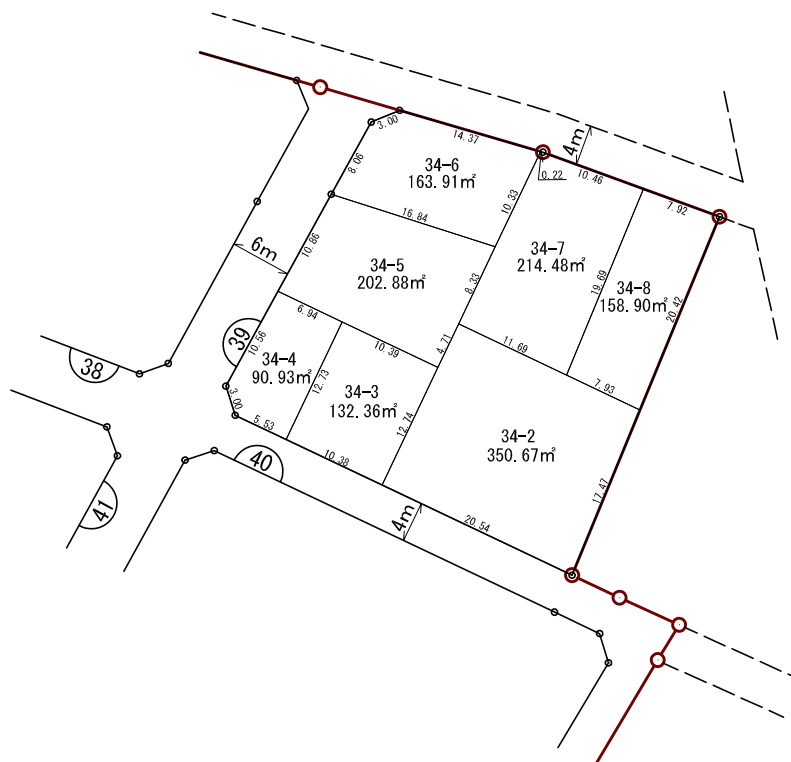

換 地 図

街区番号	39
さいたま市緑区大間木三丁目	

凡 例	
	施行地区界
	町（丁目）界
	街区番号
	地 番
	辺長(m)及び換地面積(m²)
	換地の位置

参考図
 平成31年3月1日換地処分
 ※記載内容は換地処分当時の状況を示したものであり、
 現在の換地の位置を証明するものではありません。

注) 土地の地番については、今後の換地の分割、合併等により変更になることがあります。