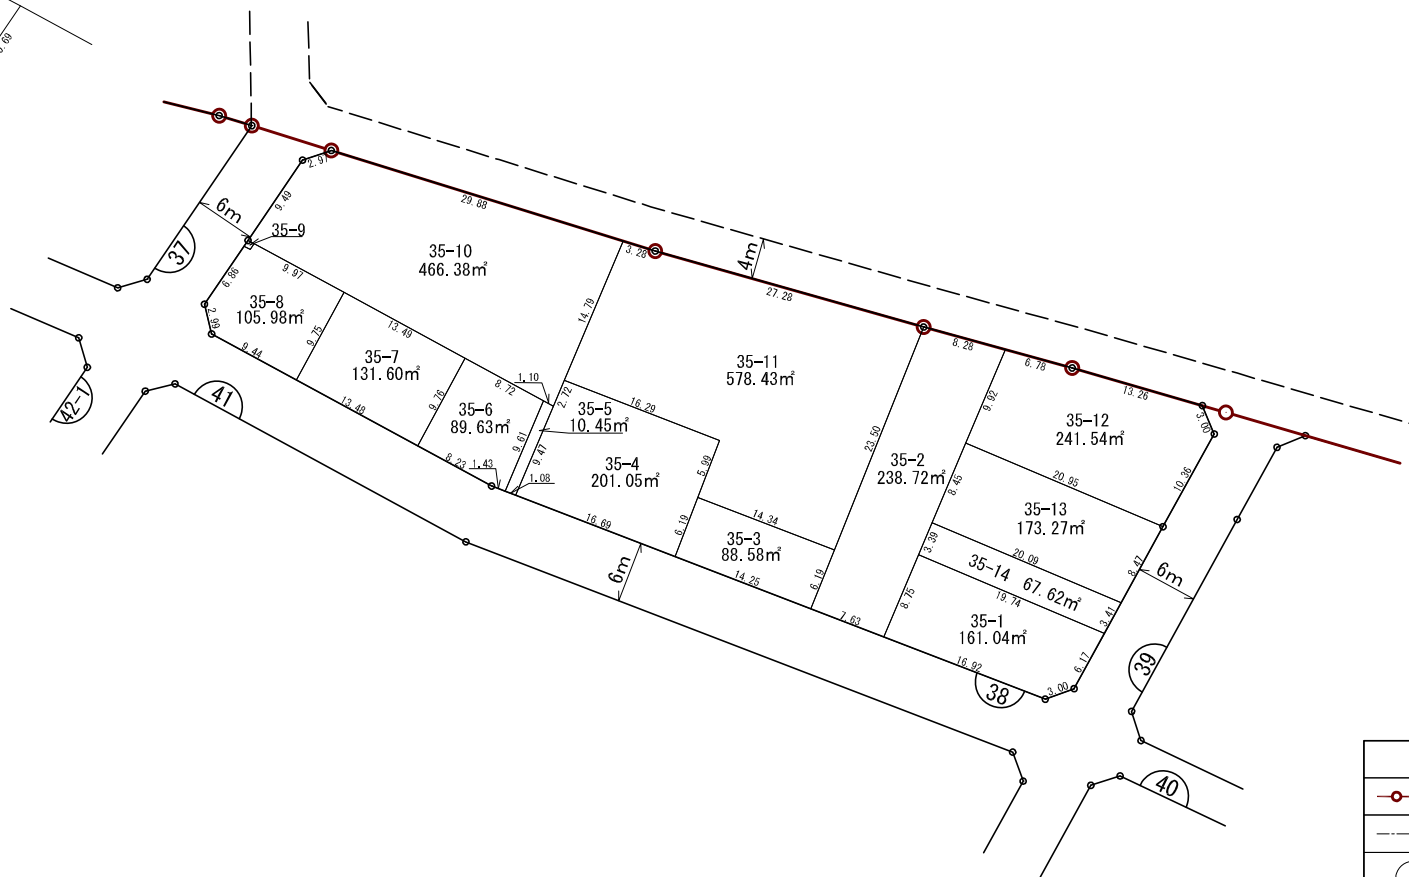

# 換 地 図

街区番号 38  
さいたま市緑区大間木三丁目

< 拡大図 >

凡 例	
	施行地区界
	町(丁目)界
	街区番号
	地番
	辺長(m)及び換地面積(m²)
	換地の位置

**参考図**  
平成31年3月1日換地処分  
※記載内容は換地処分当時の状況を示したものであり、現在の換地の位置を証明するものではありません。

注) 土地の地番については、今後の換地の分割、合併等により変更になることがあります。

縮 尺 1 : 5 0 0

さいたま市大間木水深特定土地区画整理組合