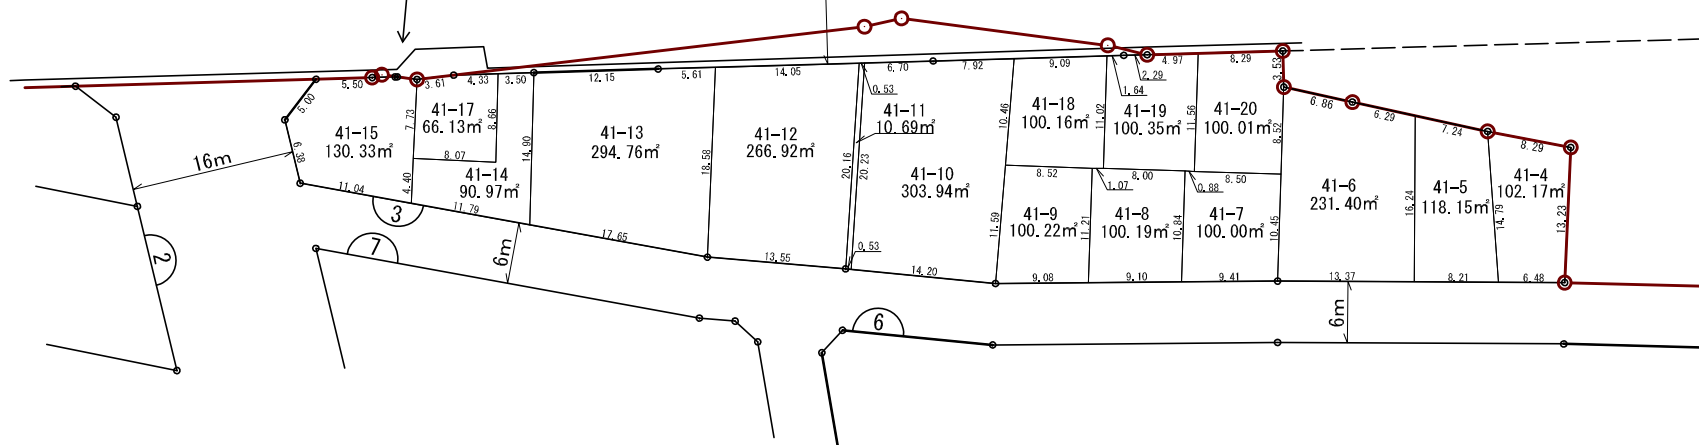

さいたま市緑区  
芝原一丁目

凡 例	
	施行地区界
	町（丁目）界
	街区番号
	地番
	辺長(m)及び換地面積(m²)
	換地の位置

参考図  
平成31年3月1日換地処分  
※記載内容は換地処分当時の状況を示したものであり、現在の換地の位置を証明するものではありません。

注) 土地の地番については、今後の換地の分割、合併等により変更になることがあります。