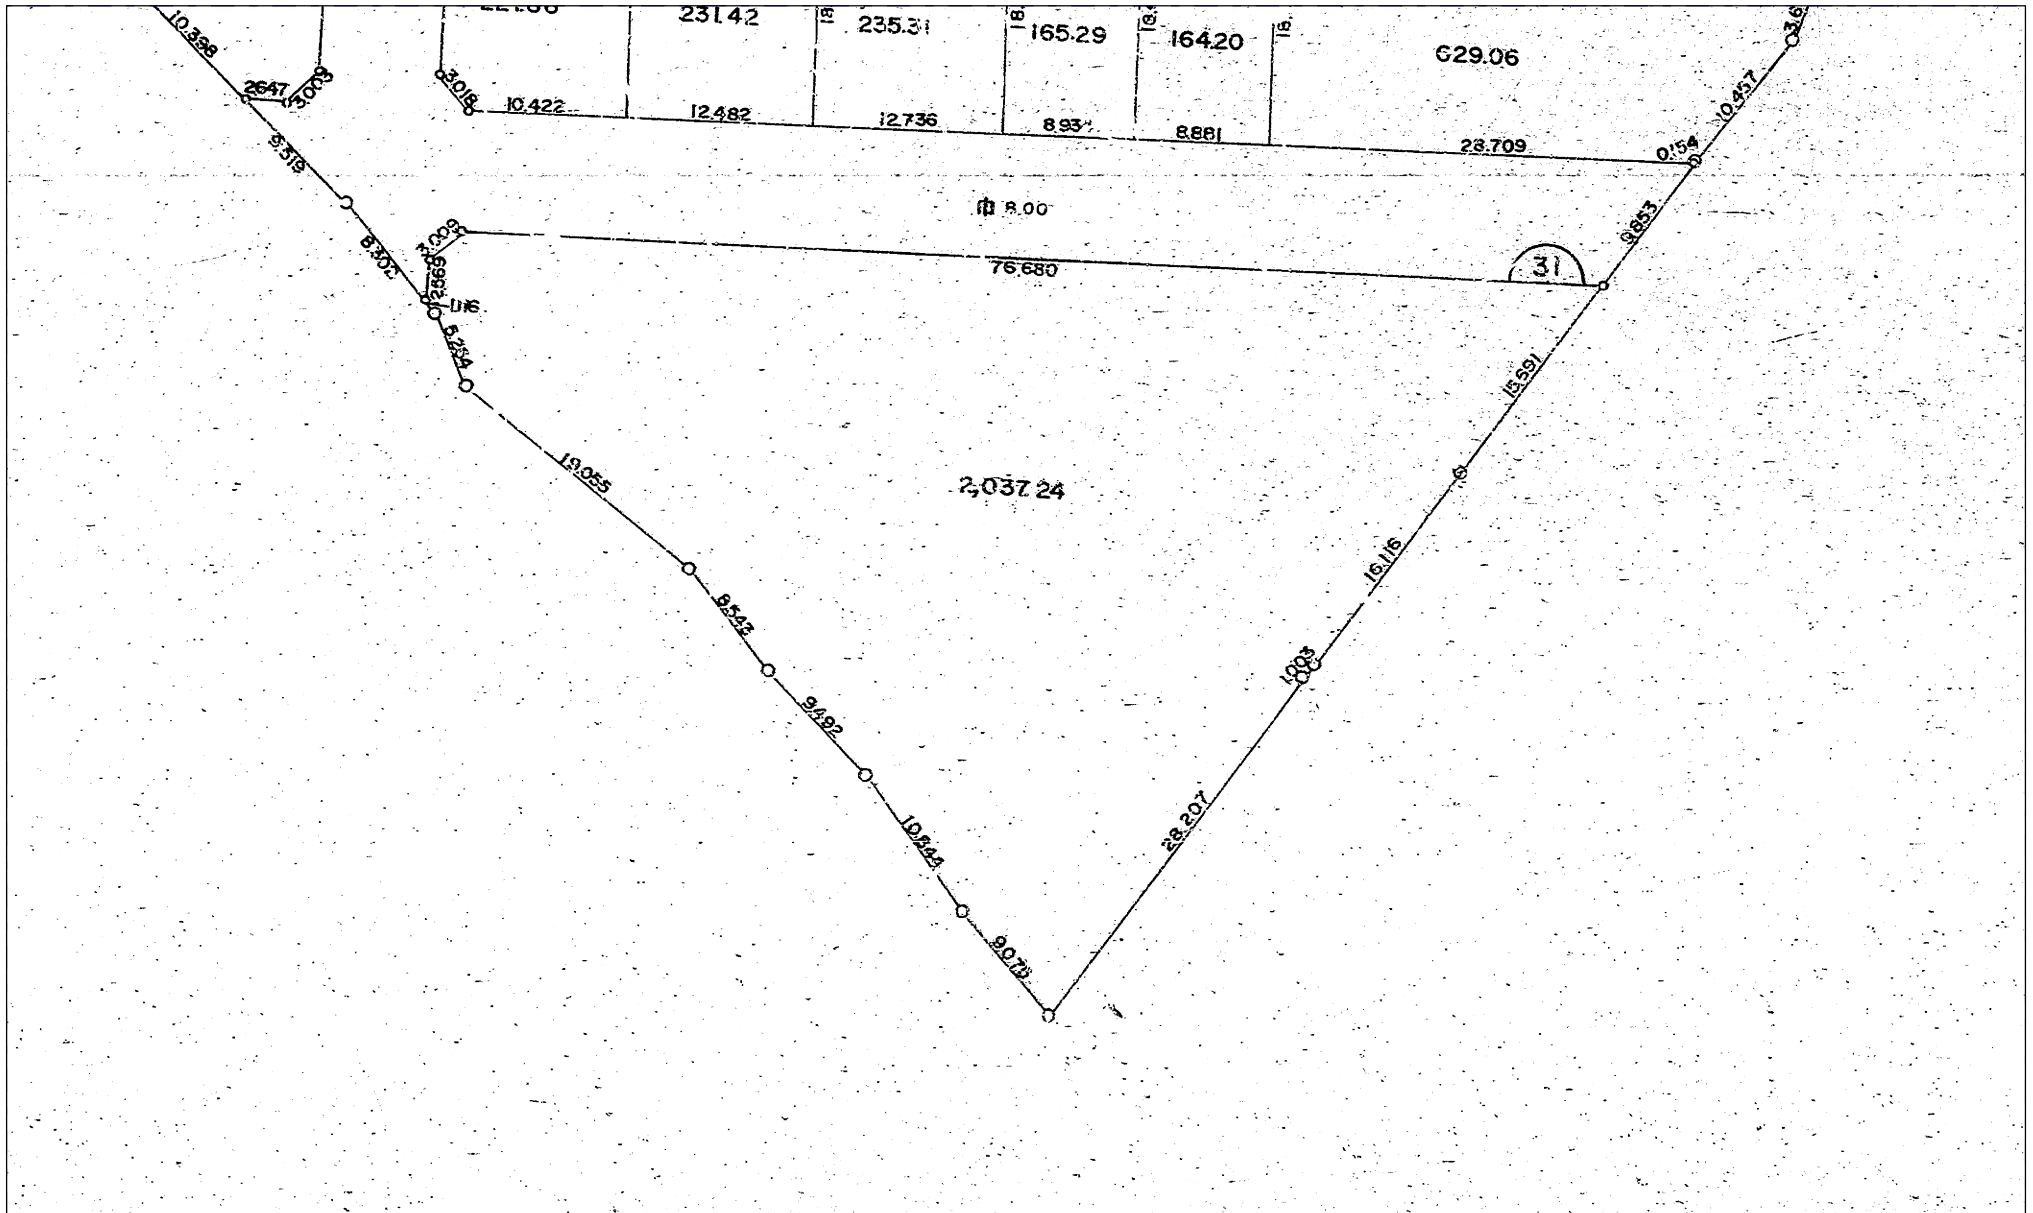

駒前土地区画整理事業

換地処分 昭和51年3月13日

【参考図】

※記載内容は換地処分当時の状況を示したものであり、現在の境界の位置を証明するものではありません。