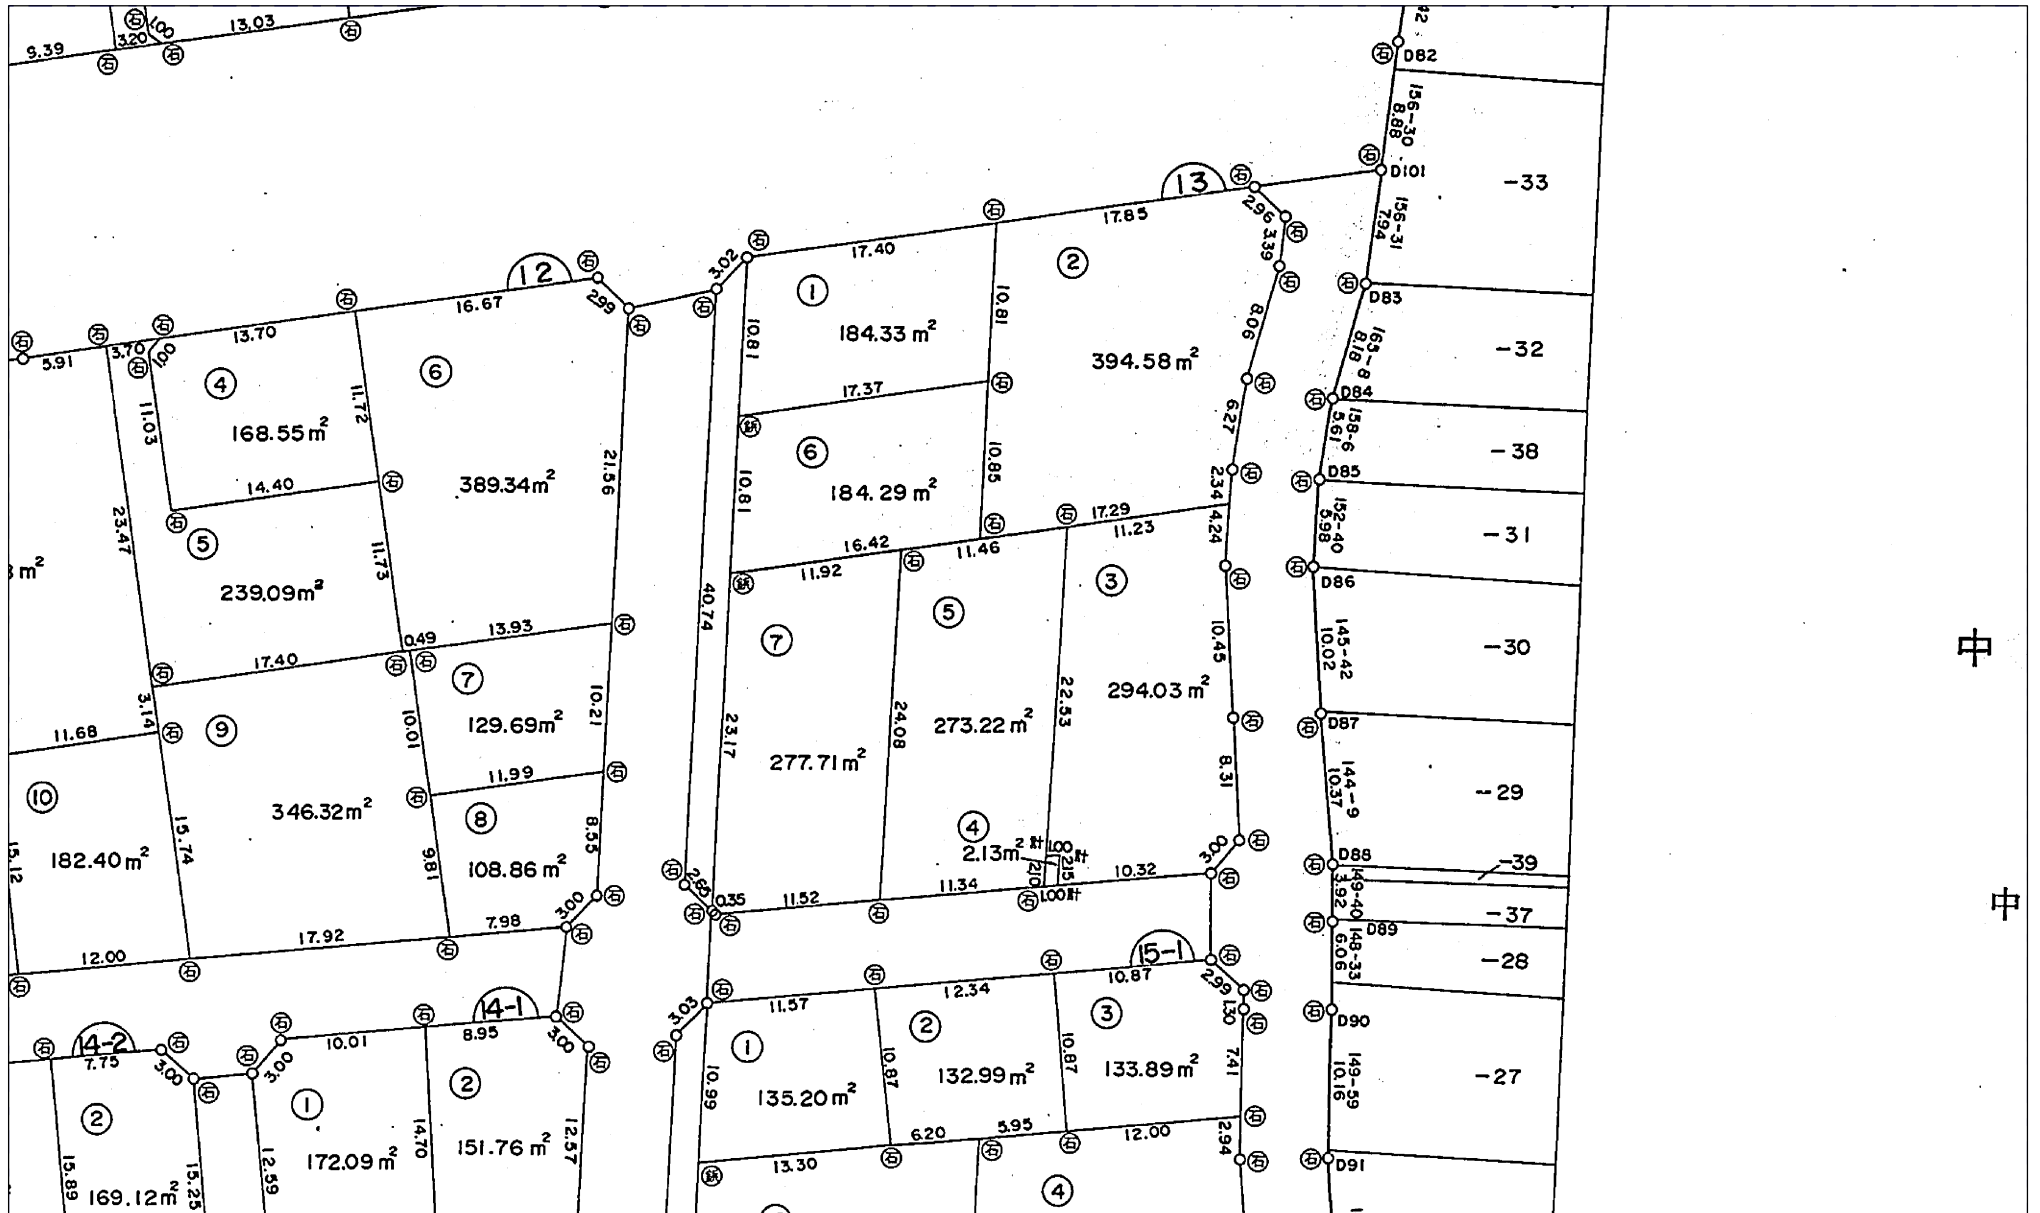

中尾第一土地区画整理事業

換地処分 昭和57年6月4日

【参考図】

※記載内容は換地処分当時の状況を示したものであり、現在の境界の位置を証明するものではありません。