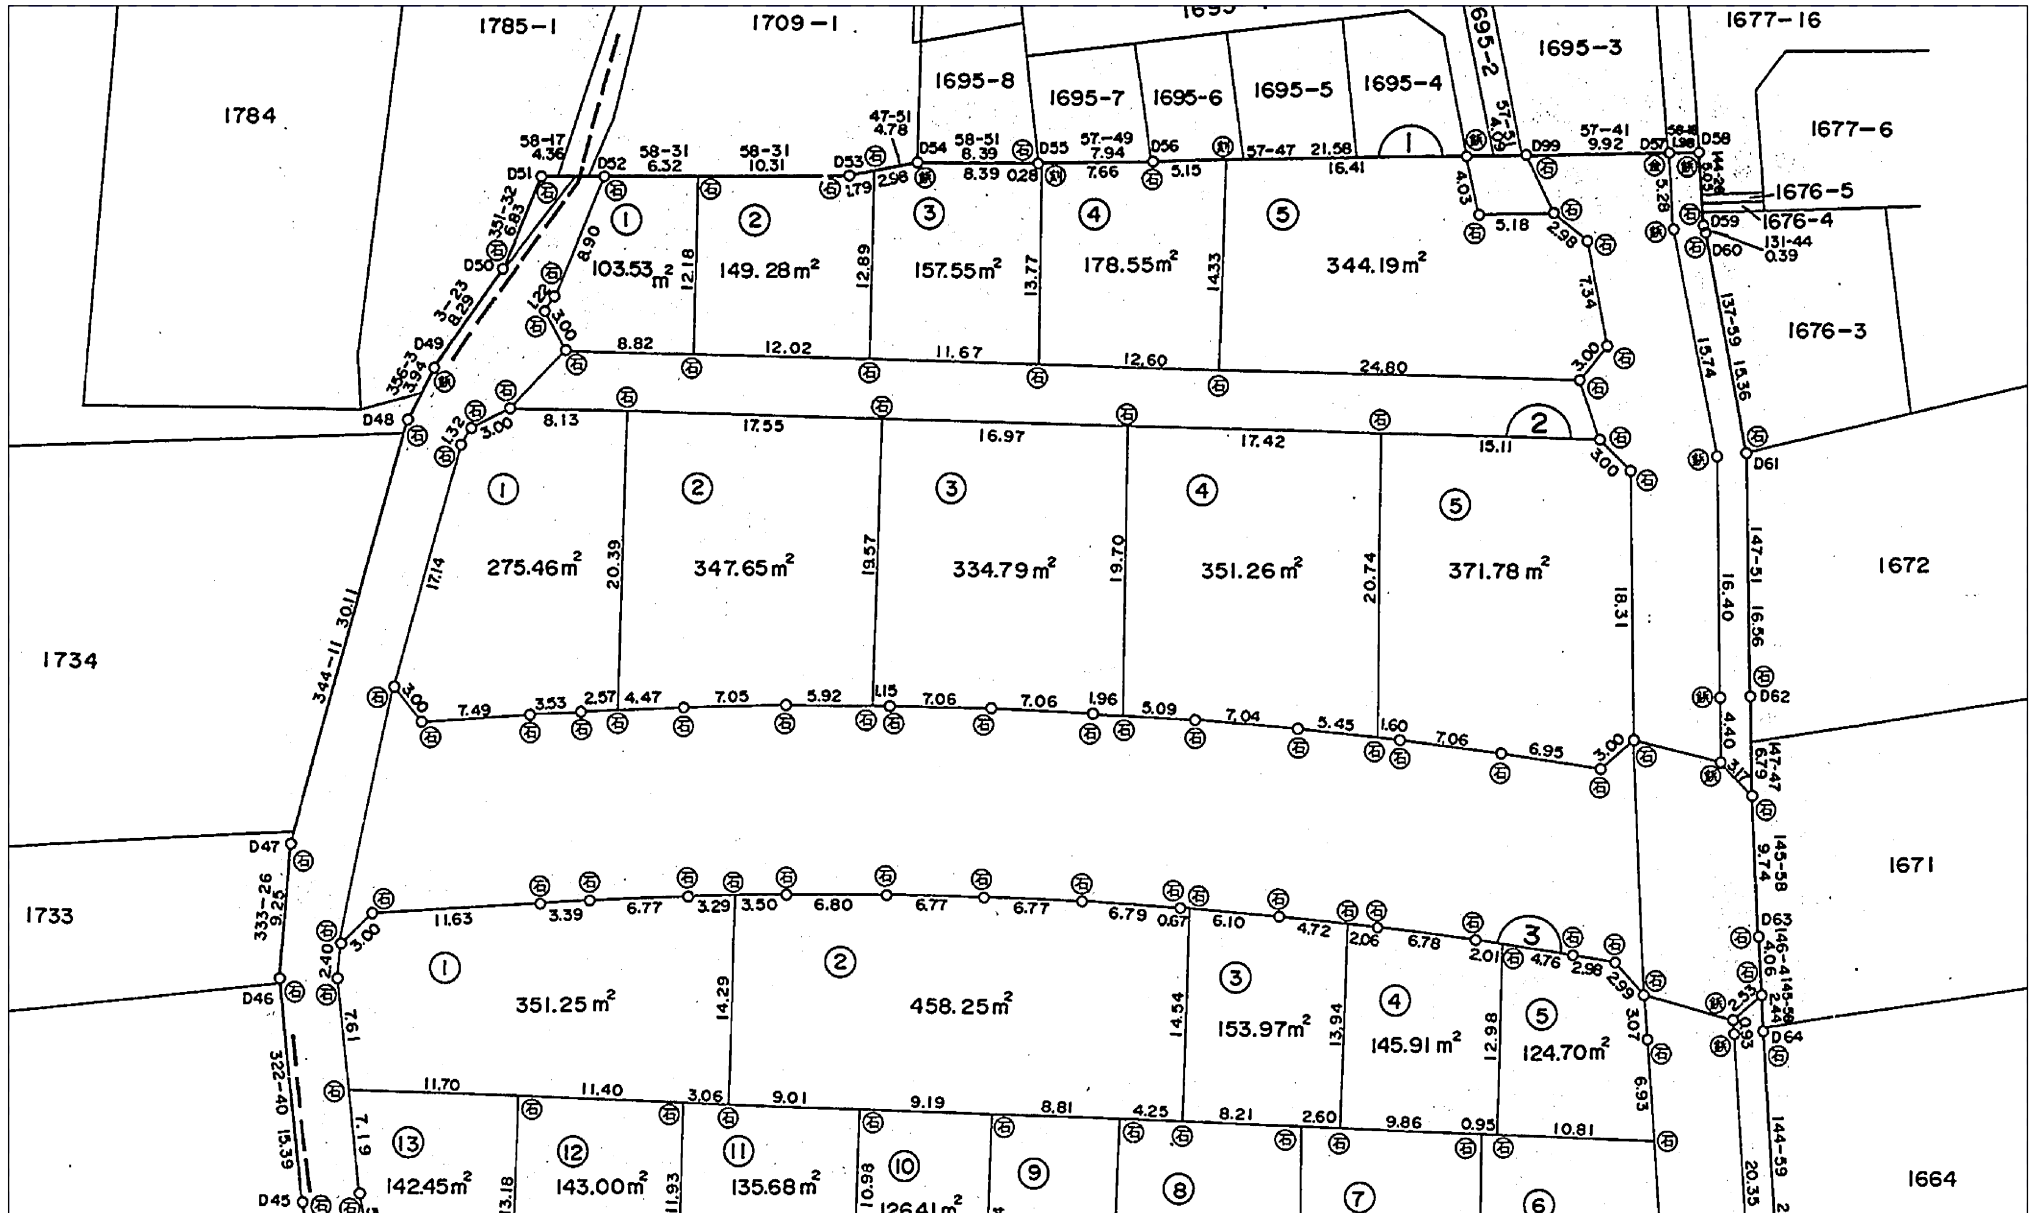

中尾第一土地区画整理事業

換地処分 昭和57年6月4日

【参考図】

※記載内容は換地処分当時の状況を示したものであり、現在の境界の位置を証明するものではありません。