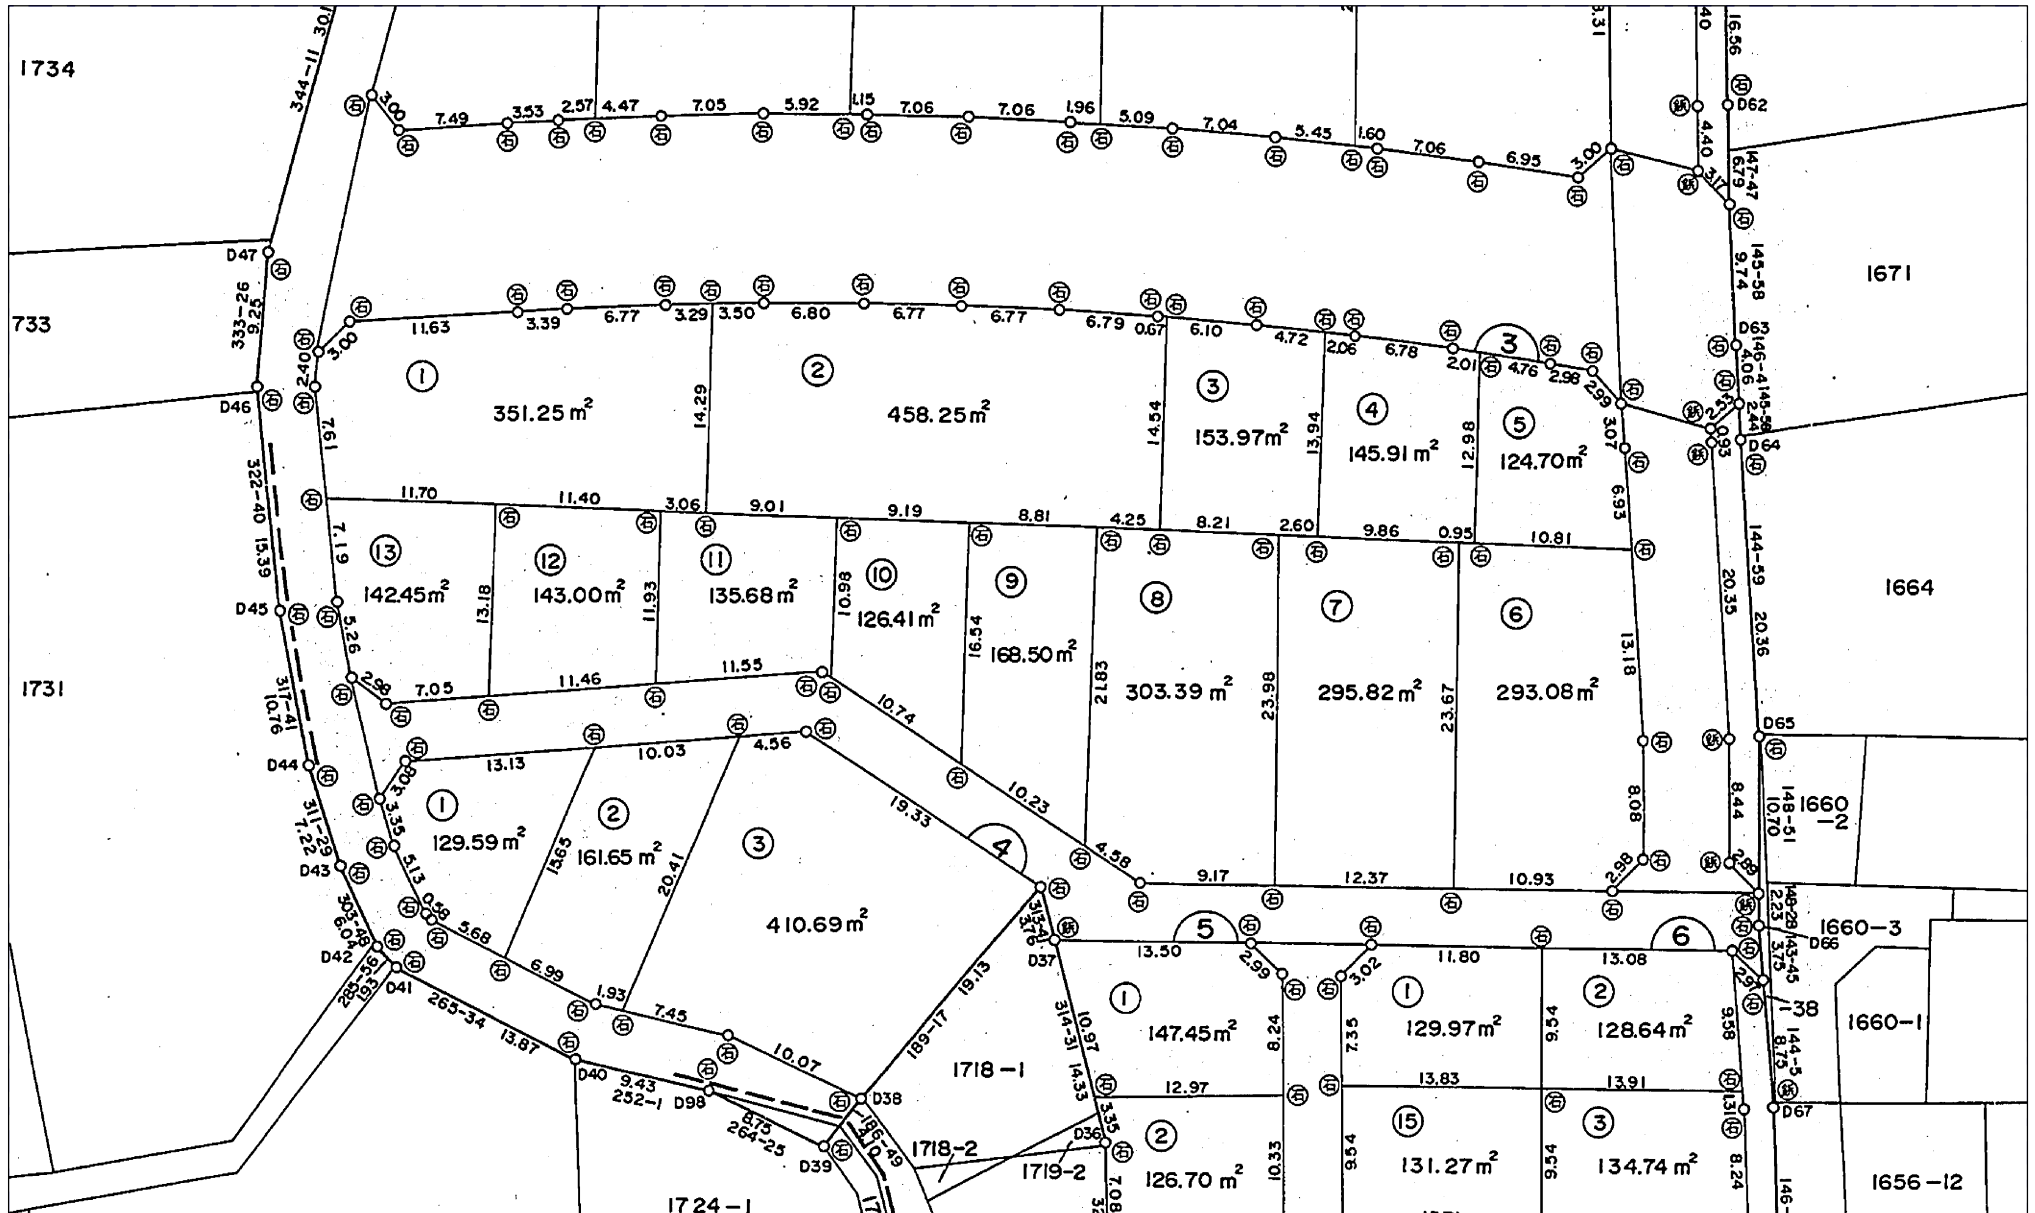

中尾第一土地区画整理事業

換地処分 昭和57年6月4日

【参考図】

※記載内容は換地処分当時の状況を示したものであり、現在の境界の位置を証明するものではありません。