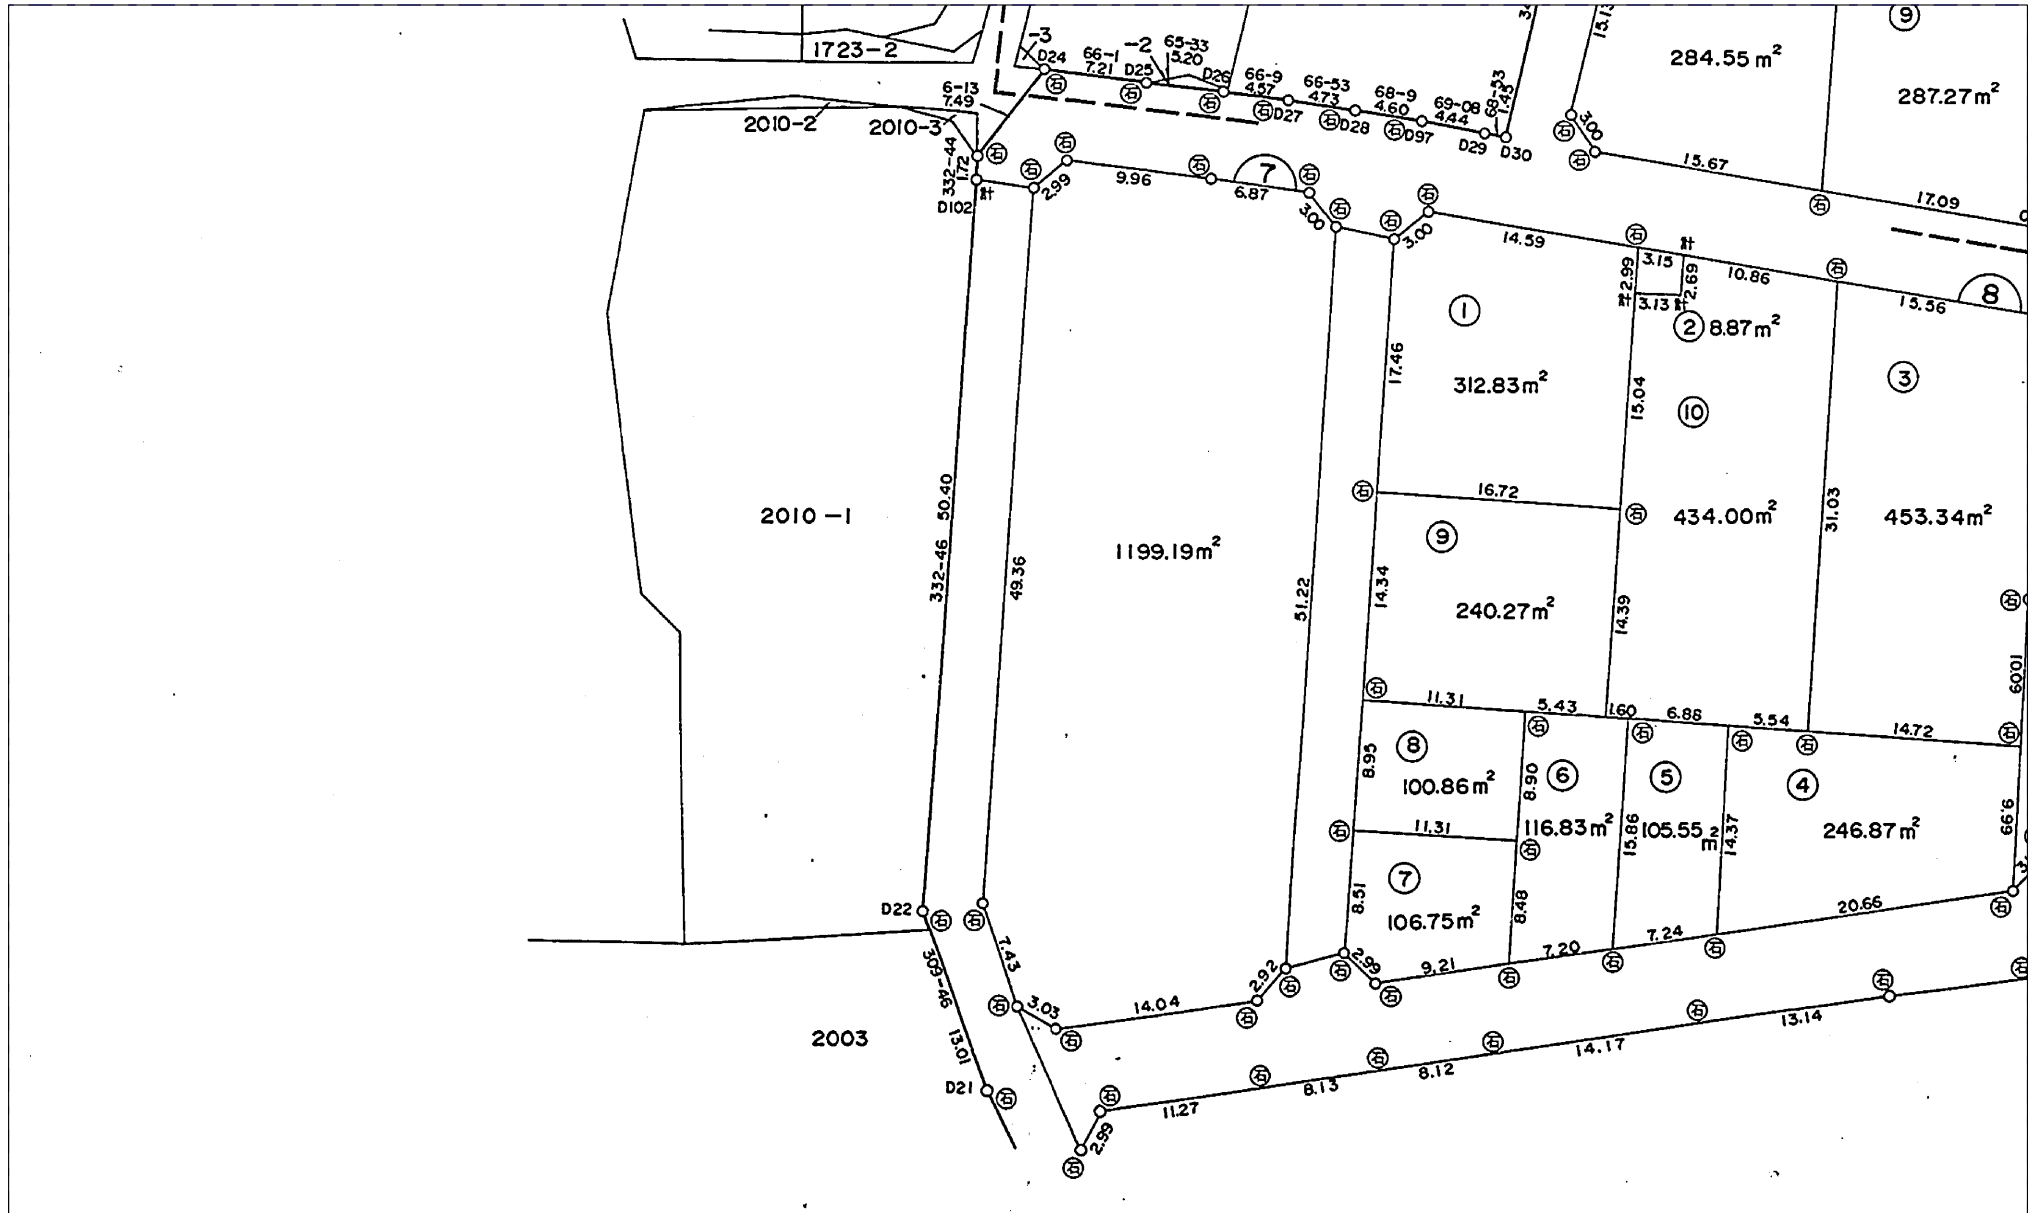

中尾第一土地区画整理事業

換地処分 昭和57年6月4日

【参考図】

※記載内容は換地処分当時の状況を示したものであり、現在の境界の位置を証明するものではありません。