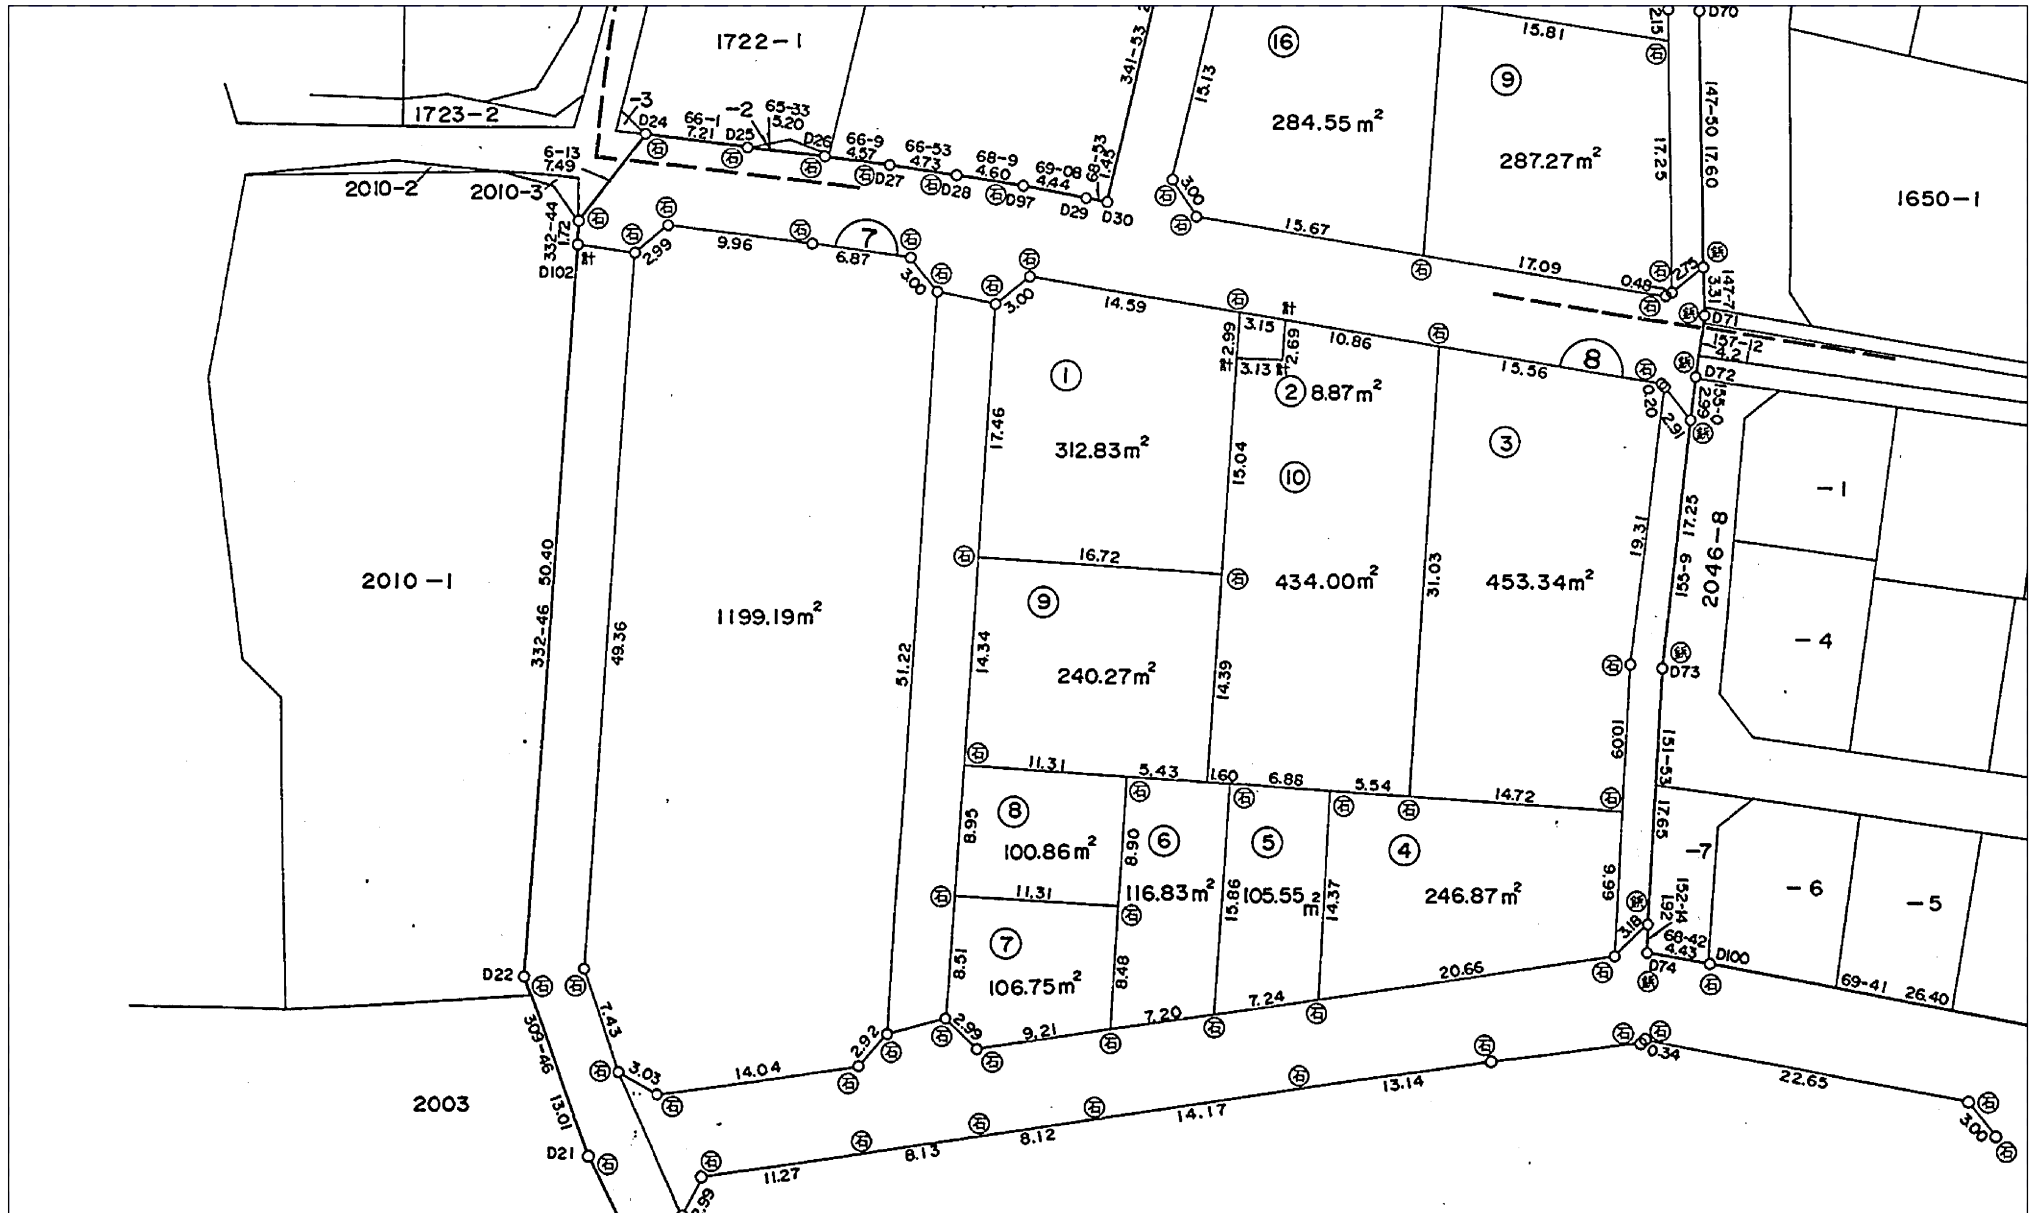

中尾第一土地区画整理事業

換地処分 昭和57年6月4日

【参考図】

※記載内容は換地処分当時の状況を示したものであり、現在の境界の位置を証明するものではありません。