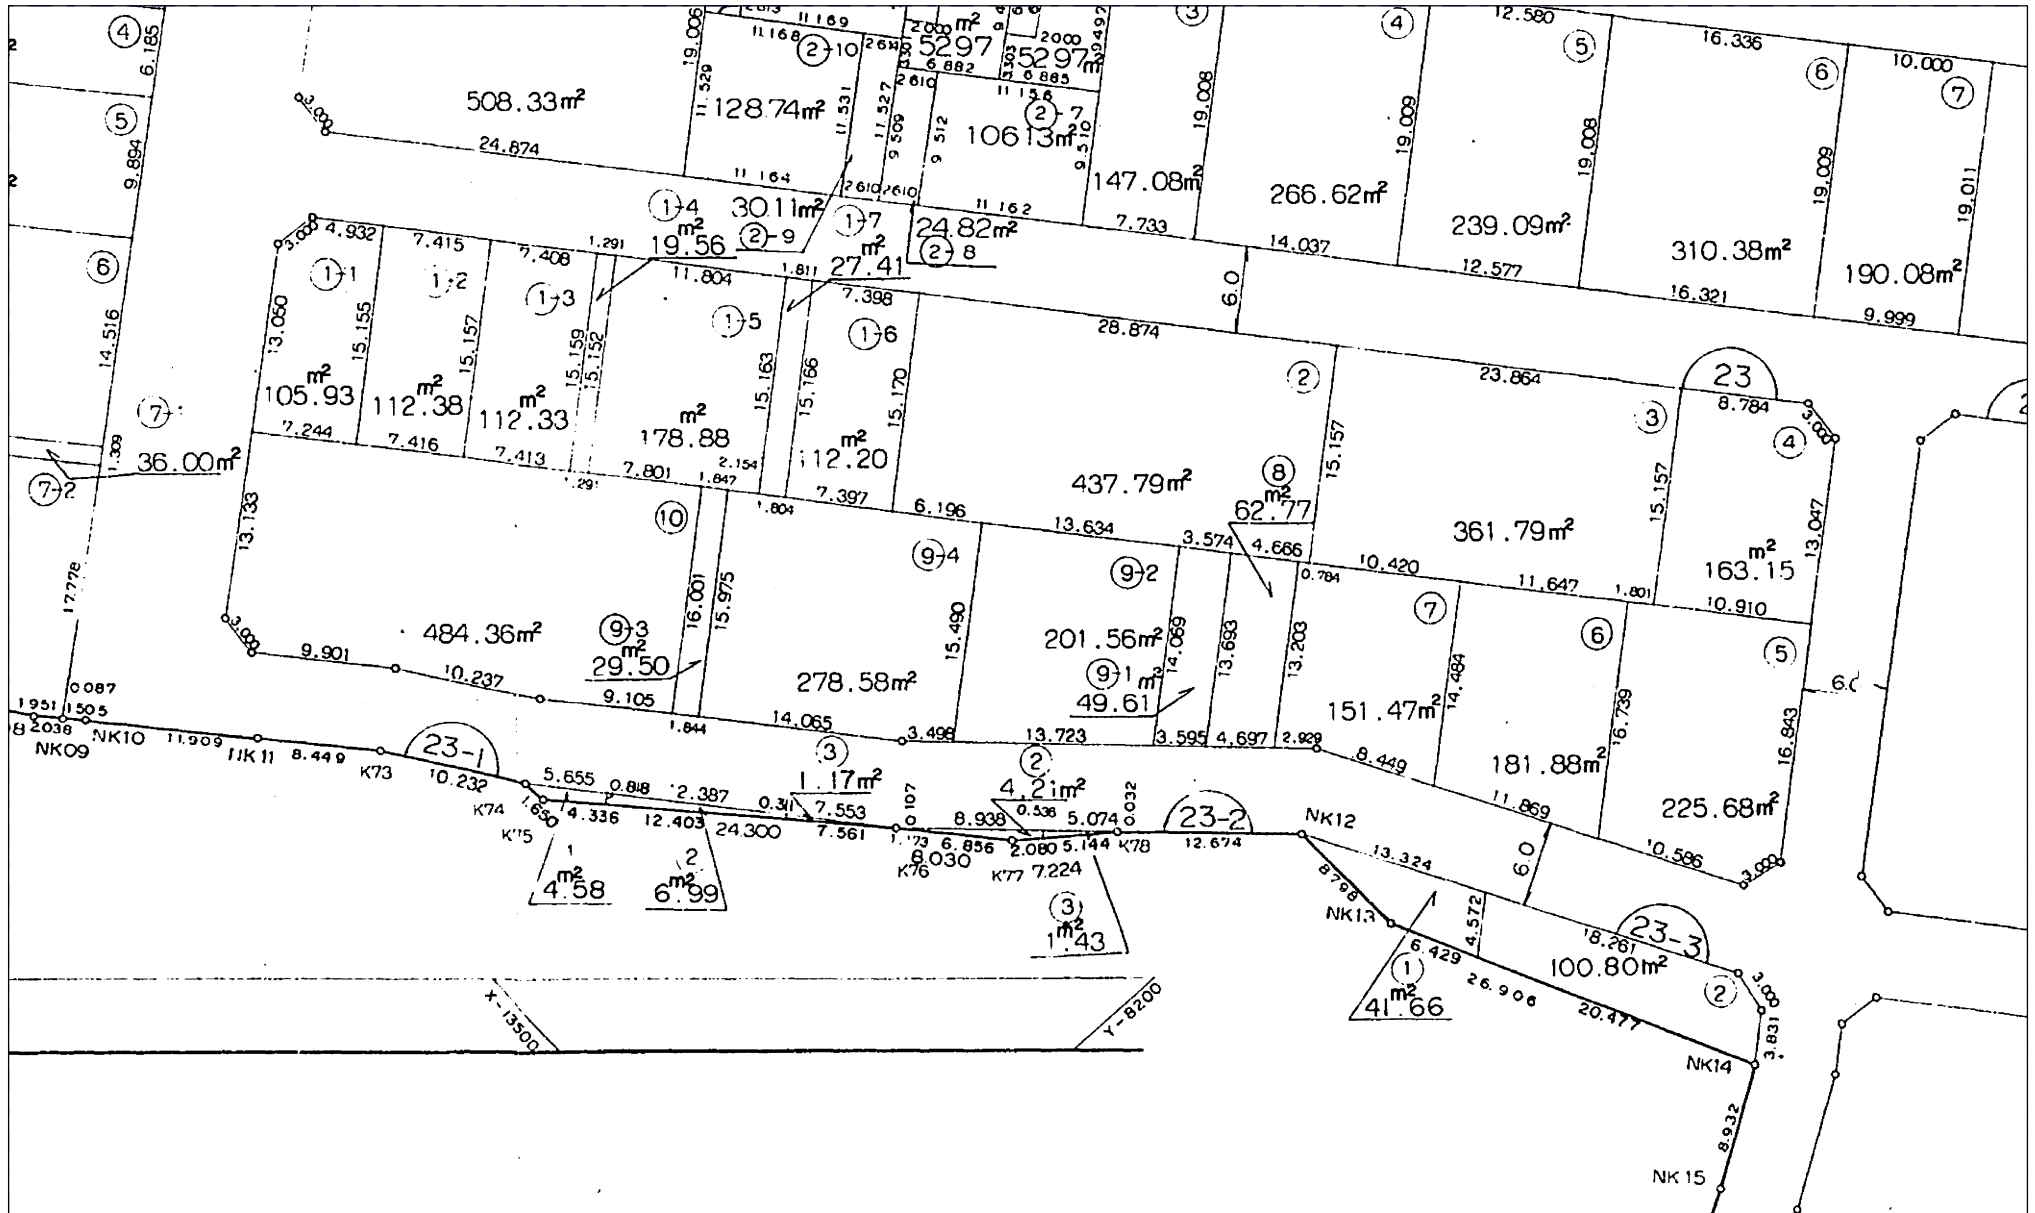

大門第一特定土地区画整理事業

換地処分 平成4年2月21日

【参考図】

※記載内容は換地処分当時の状況を示したものであり、現在の境界の位置を証明するものではありません。