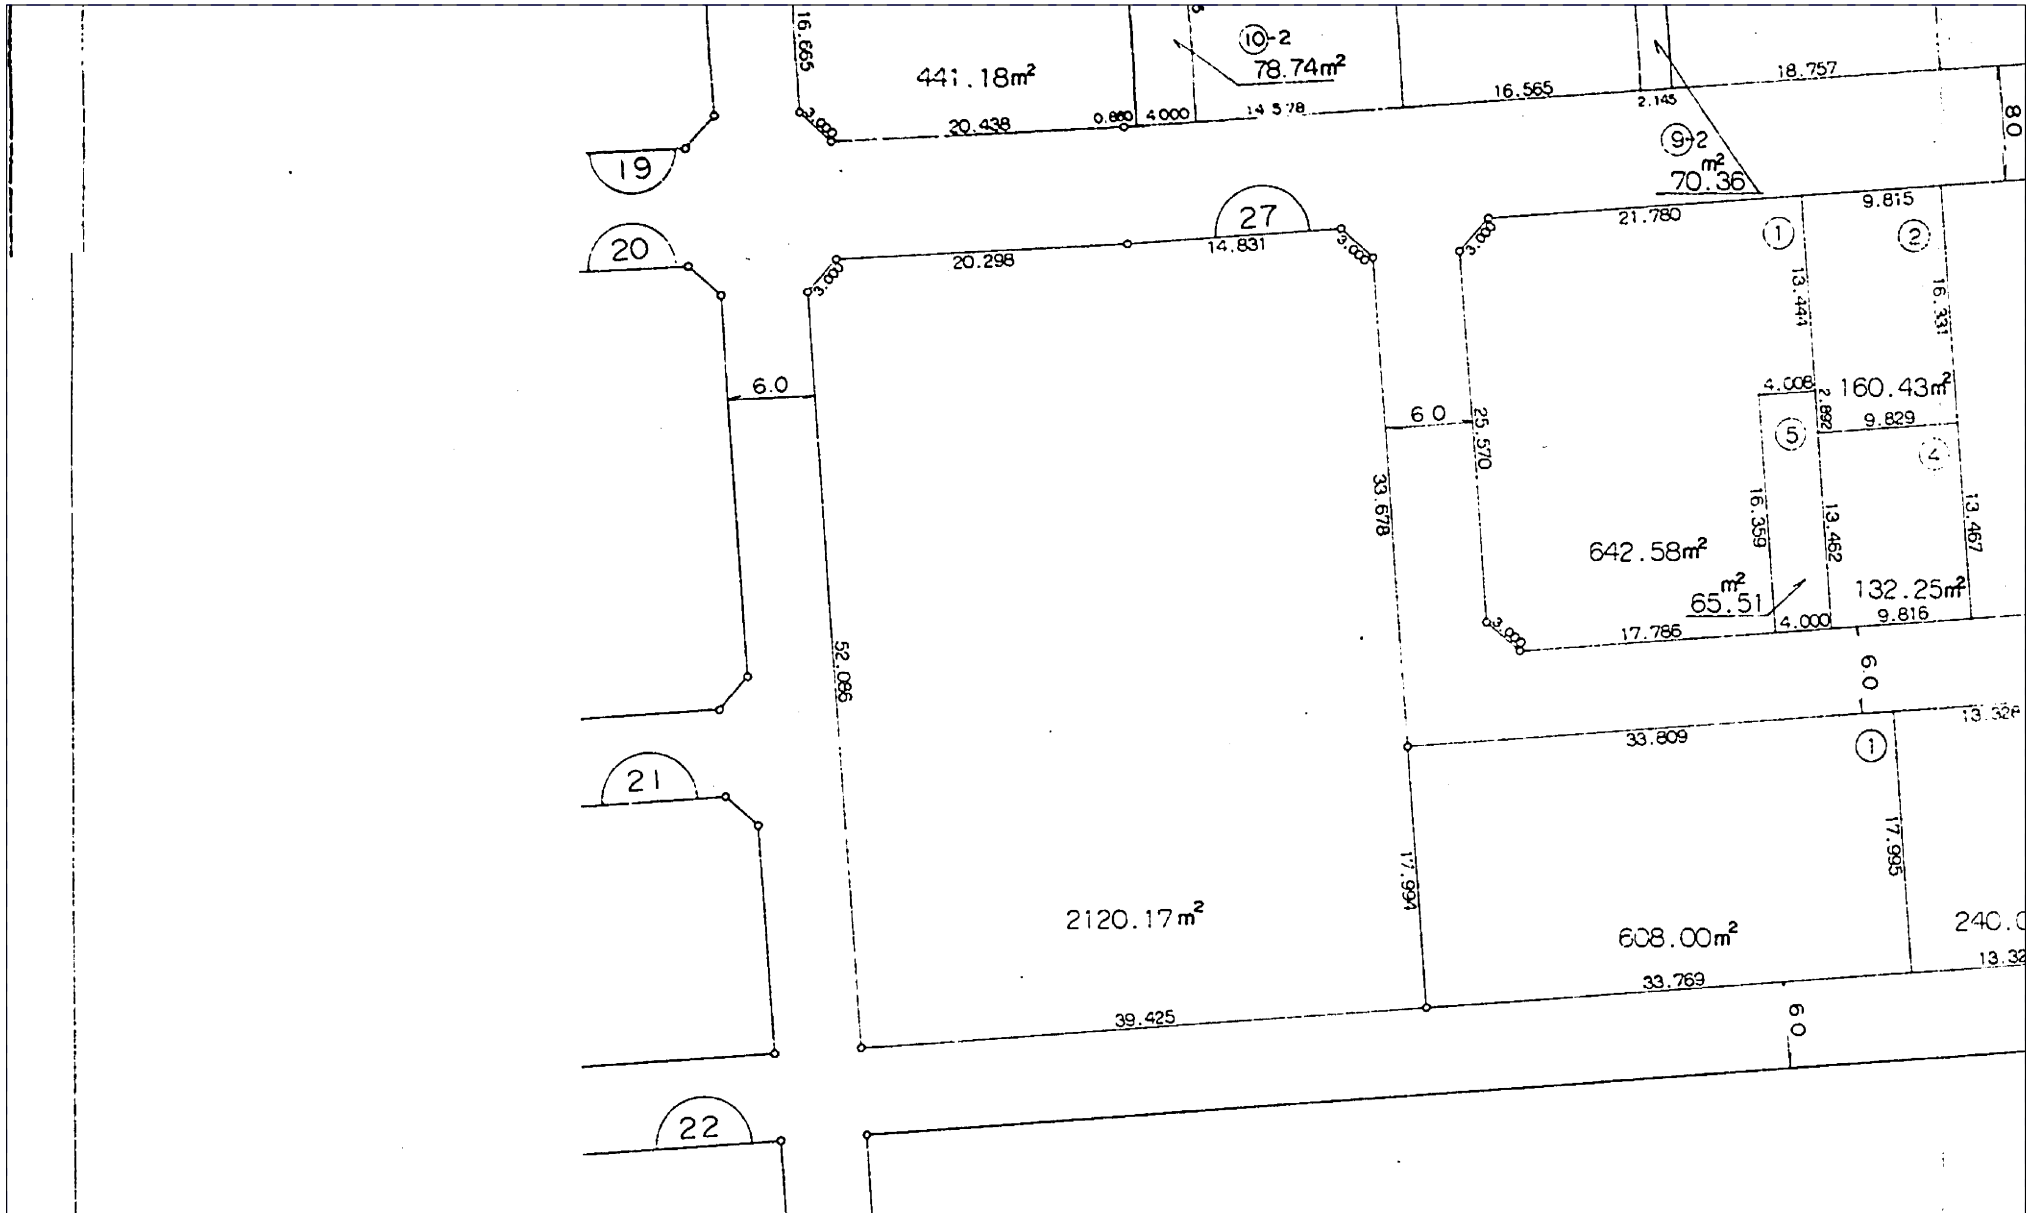

大門第一特定土地区画整理事業

換地処分 平成4年2月21日

【参考図】

※記載内容は換地処分当時の状況を示したものであり、現在の境界の位置を証明するものではありません。