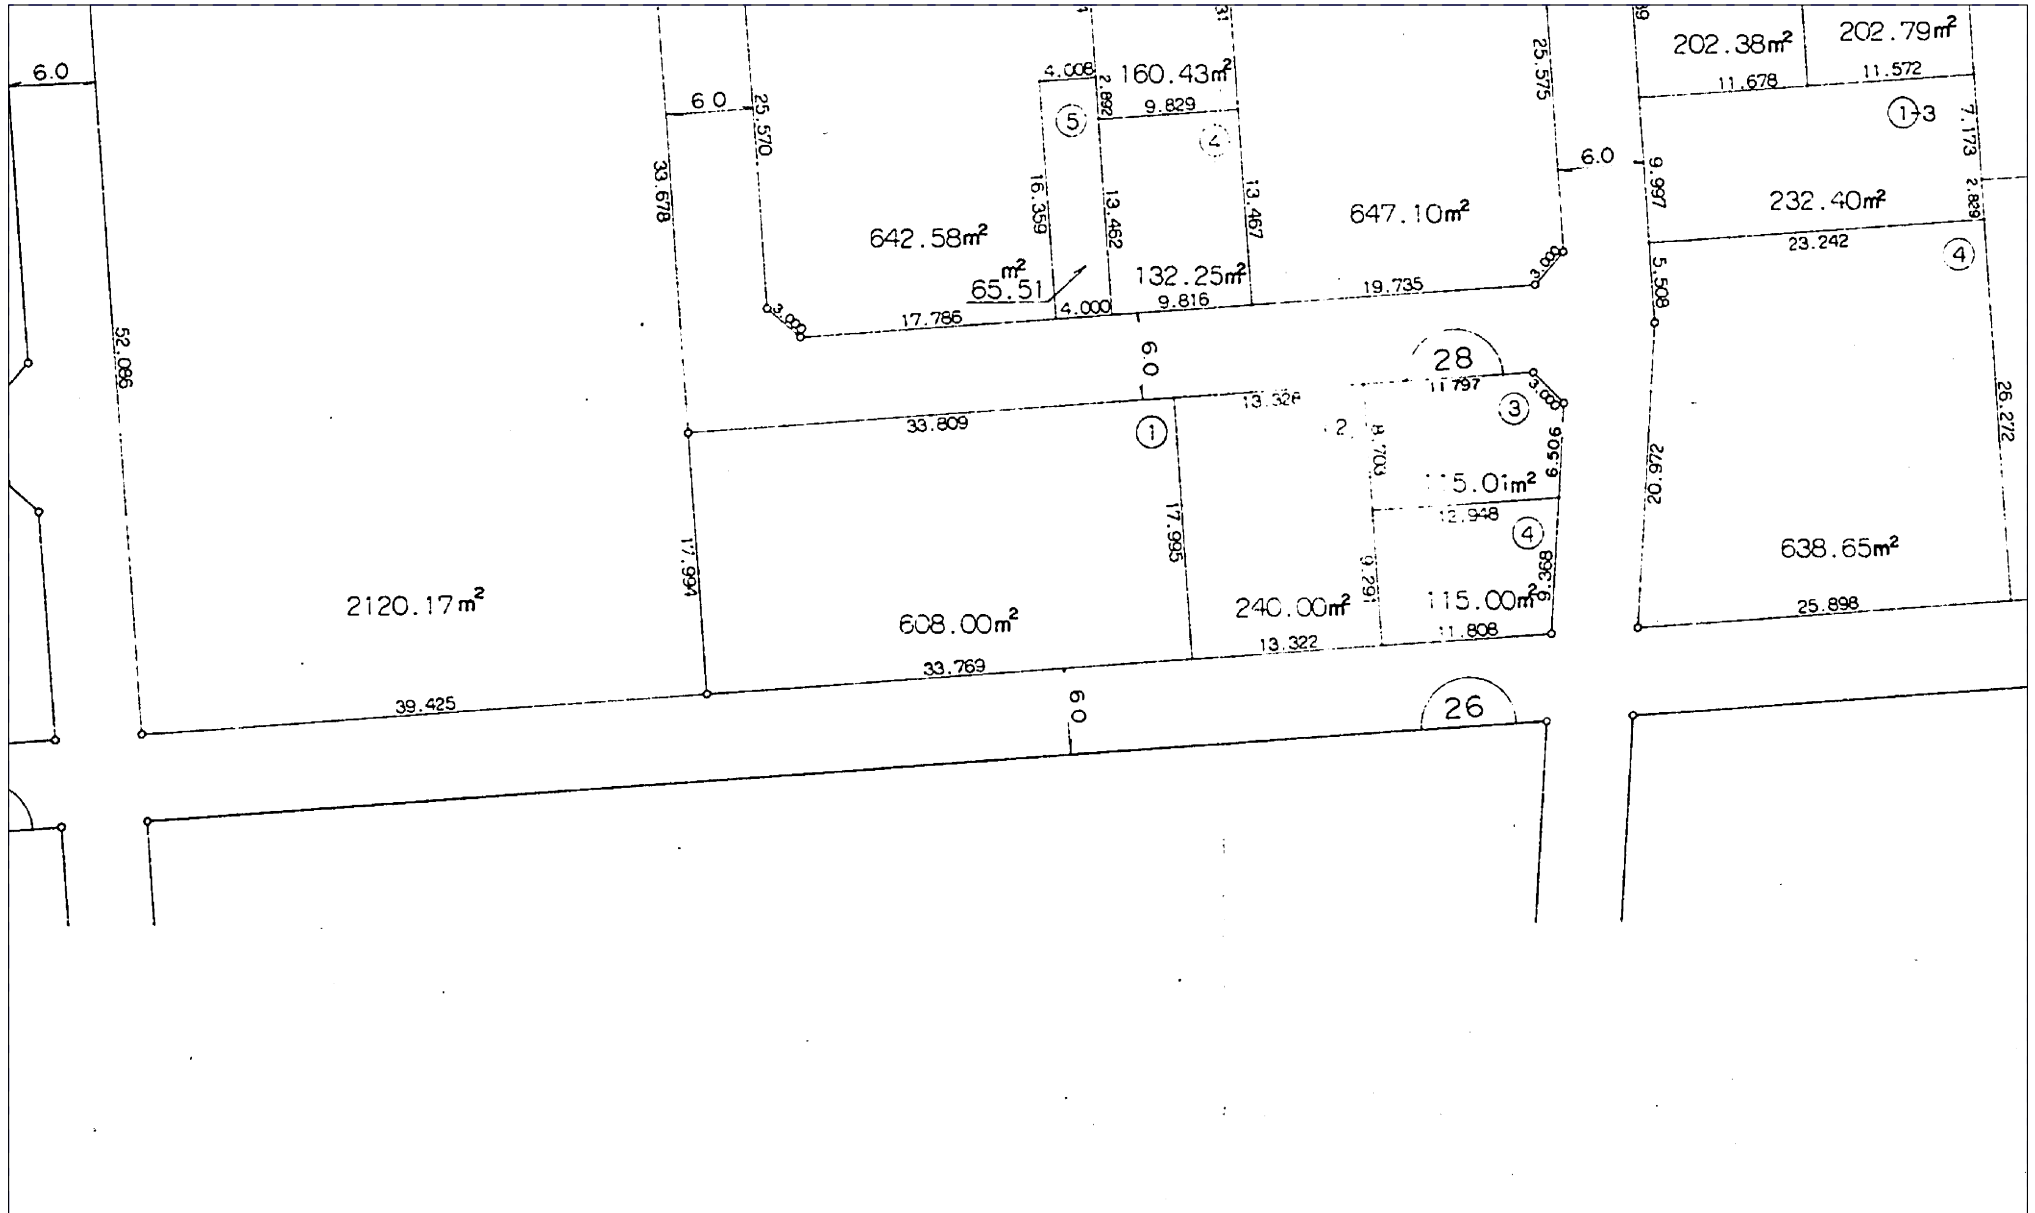

大門第一特定土地区画整理事業

換地処分 平成4年2月21日

【参考図】

※記載内容は換地処分当時の状況を示したものであり、現在の境界の位置を証明するものではありません。