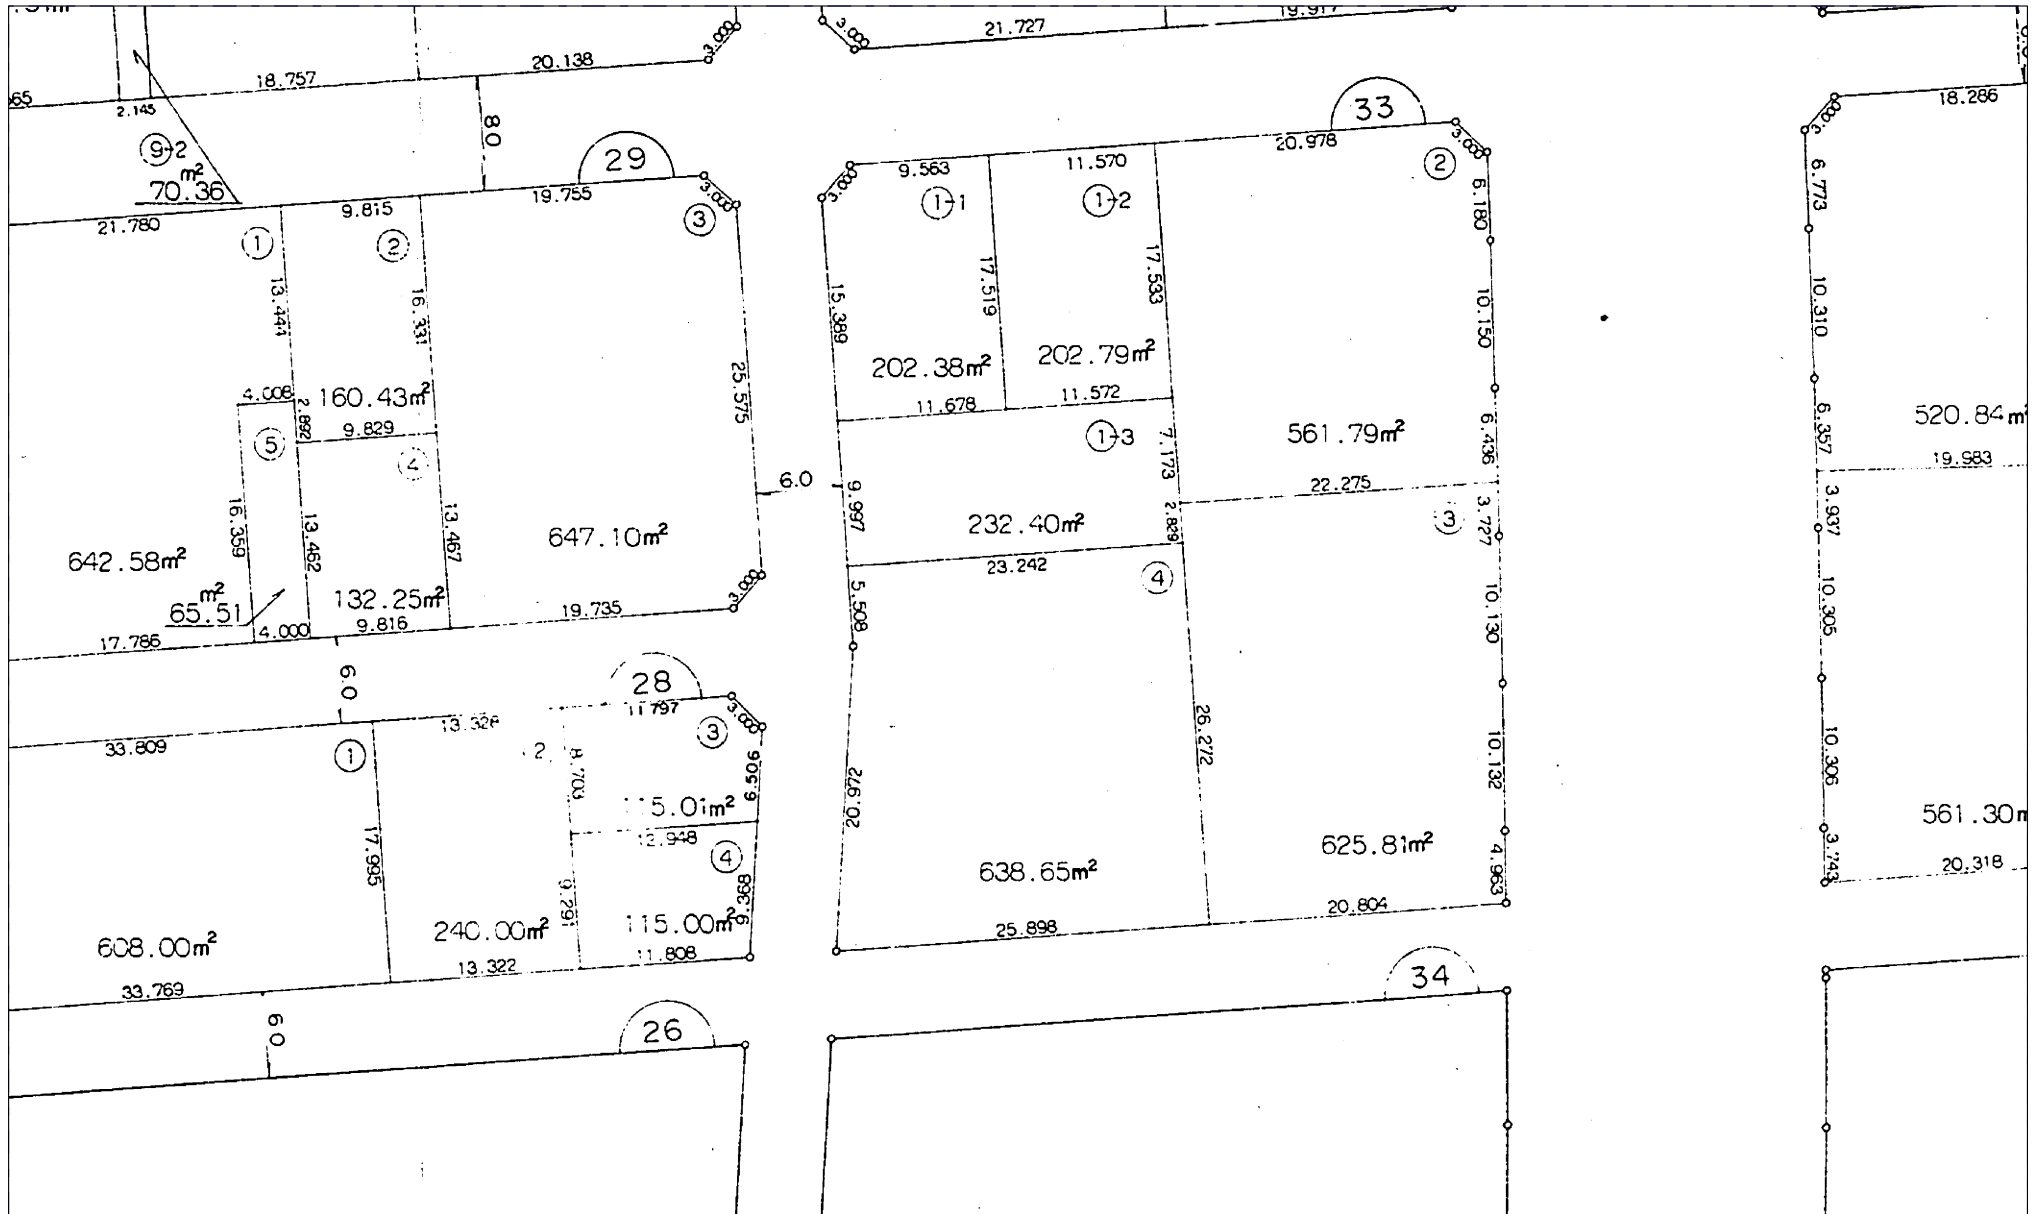

大門第一特定土地区画整理事業

換地処分 平成4年2月21日

【参考図】

※記載内容は換地処分当時の状況を示したものであり、現在の境界の位置を証明するものではありません。