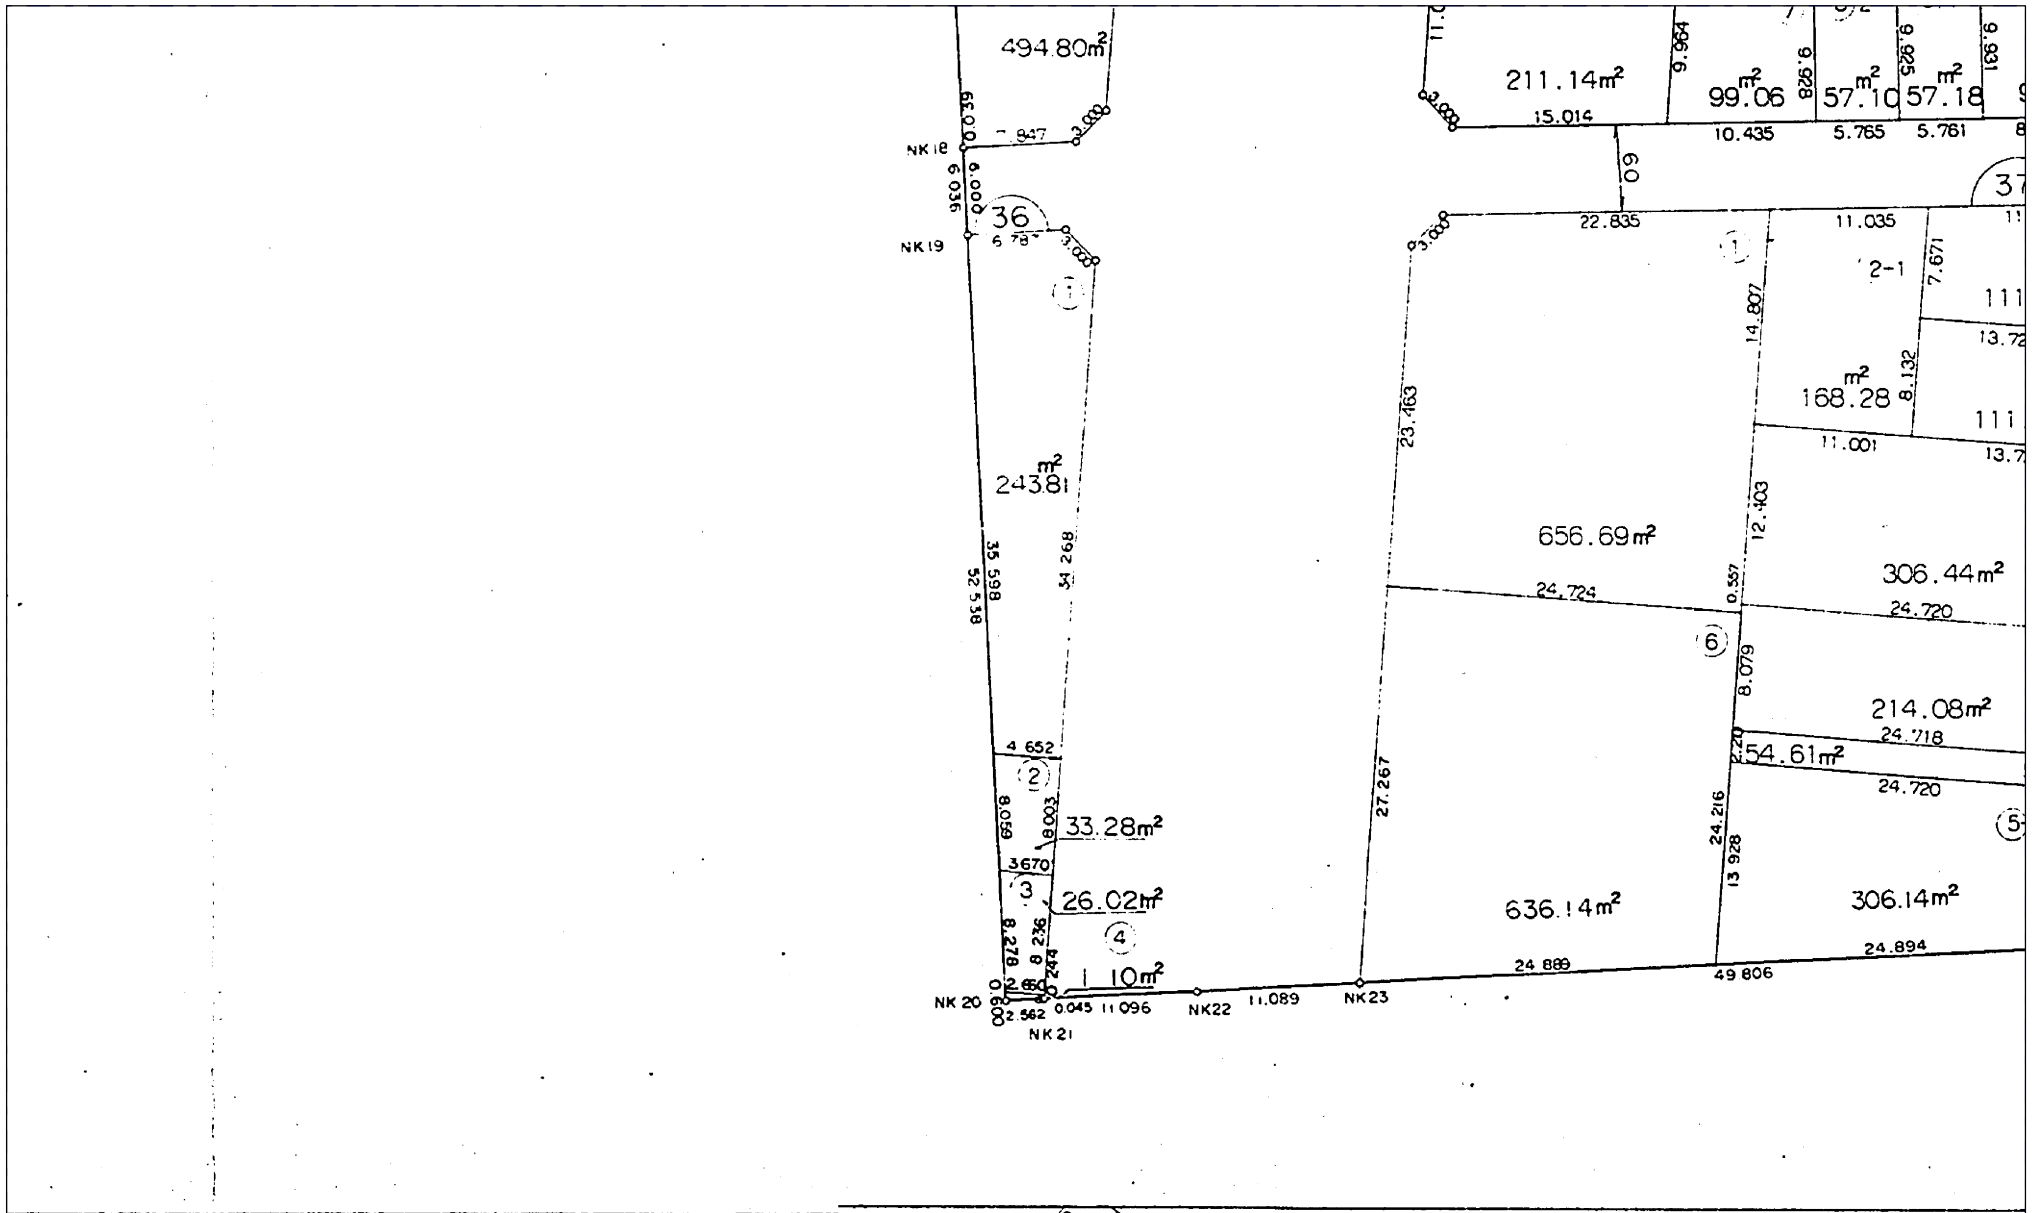

大門第一特定土地区画整理事業

換地処分 平成4年2月21日

【参考図】

※記載内容は換地処分当時の状況を示したものであり、現在の境界の位置を証明するものではありません。