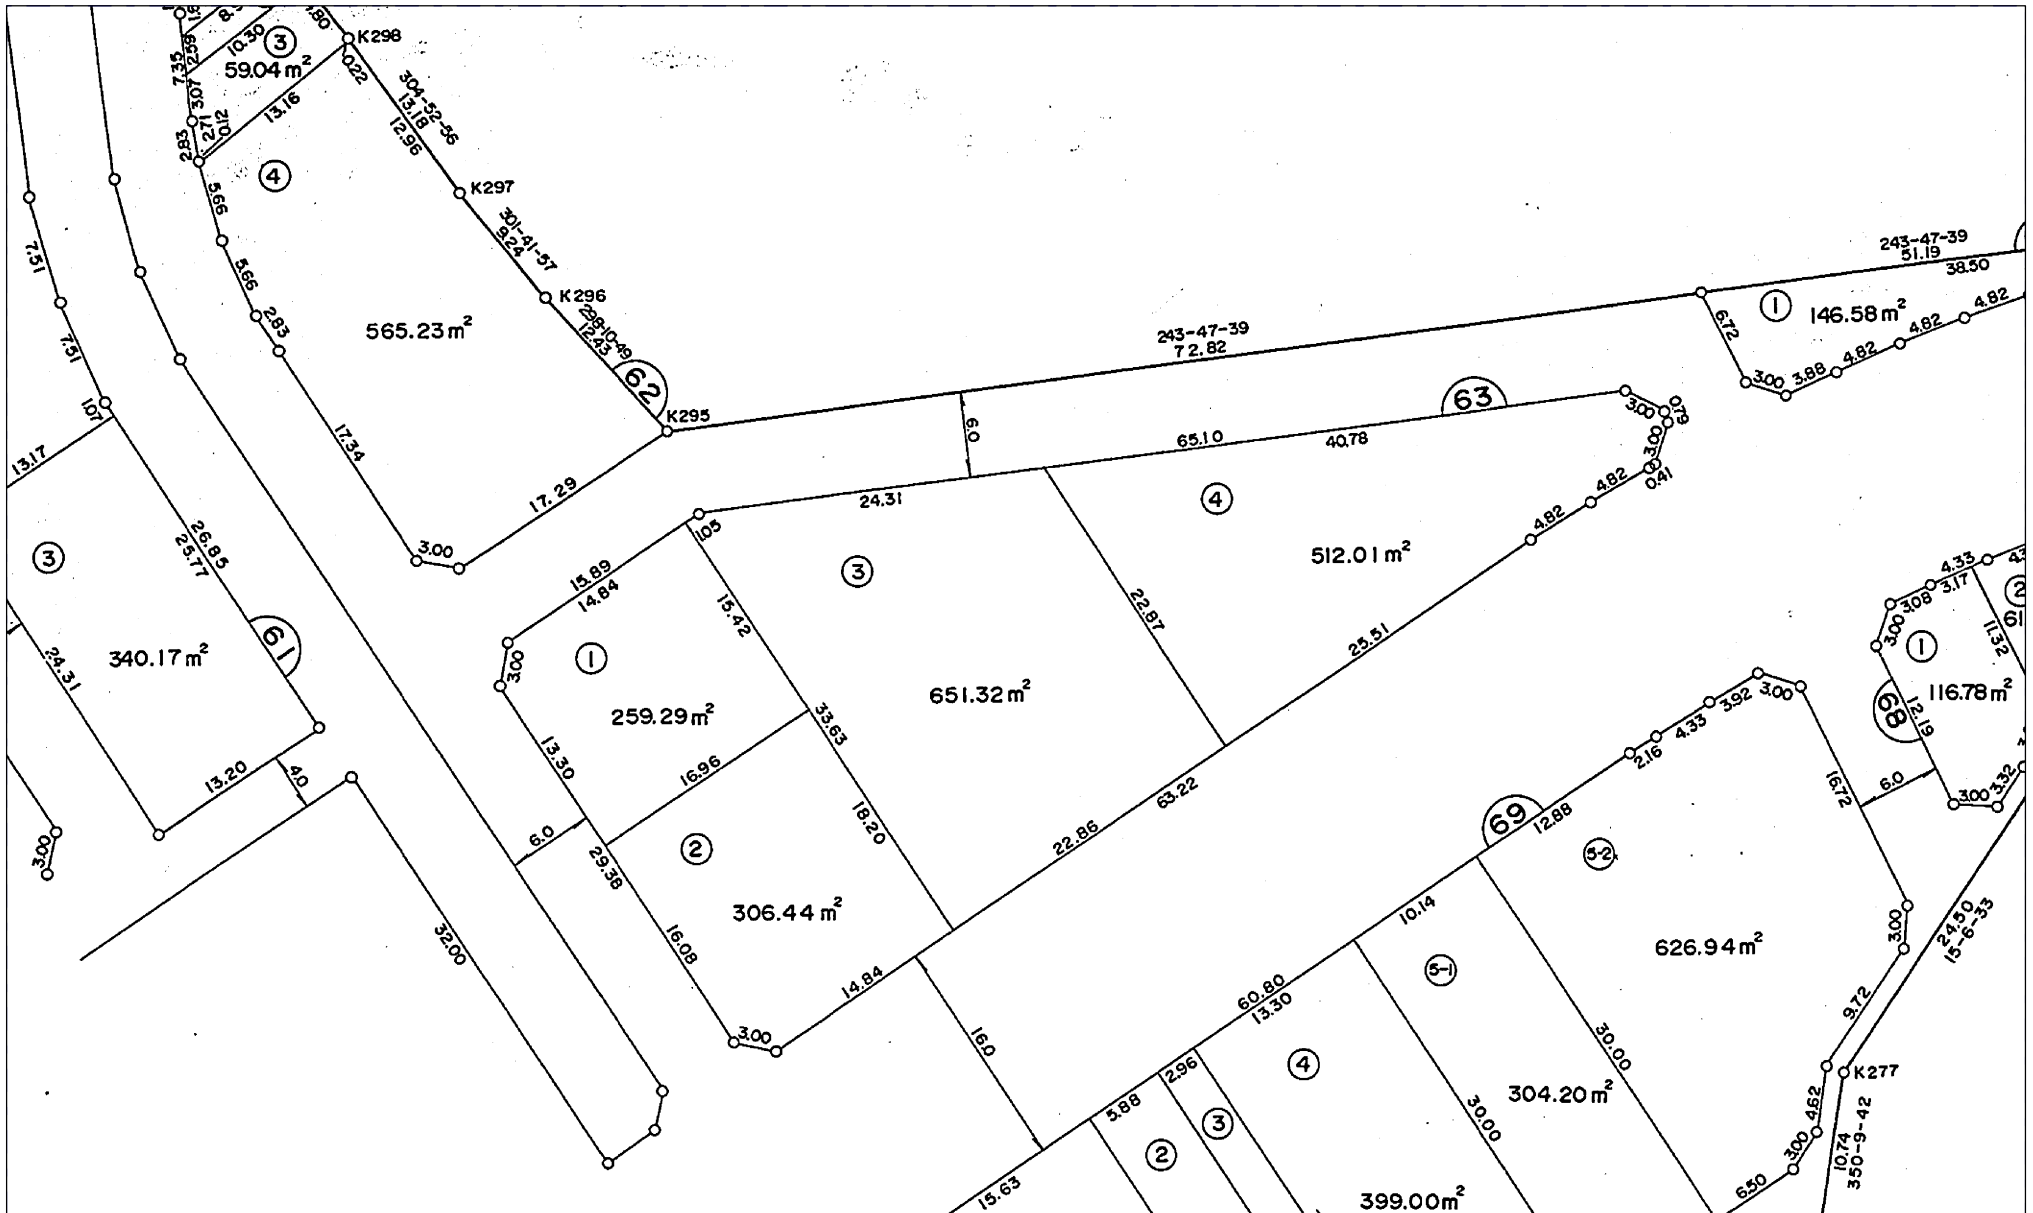

浦和南部土地区画整理事業(第二工区)

換地処分 平成3年6月28日

**【参考図】**

※記載内容は換地処分当時の状況を示したものであり、現在の境界の位置を証明するものではありません。