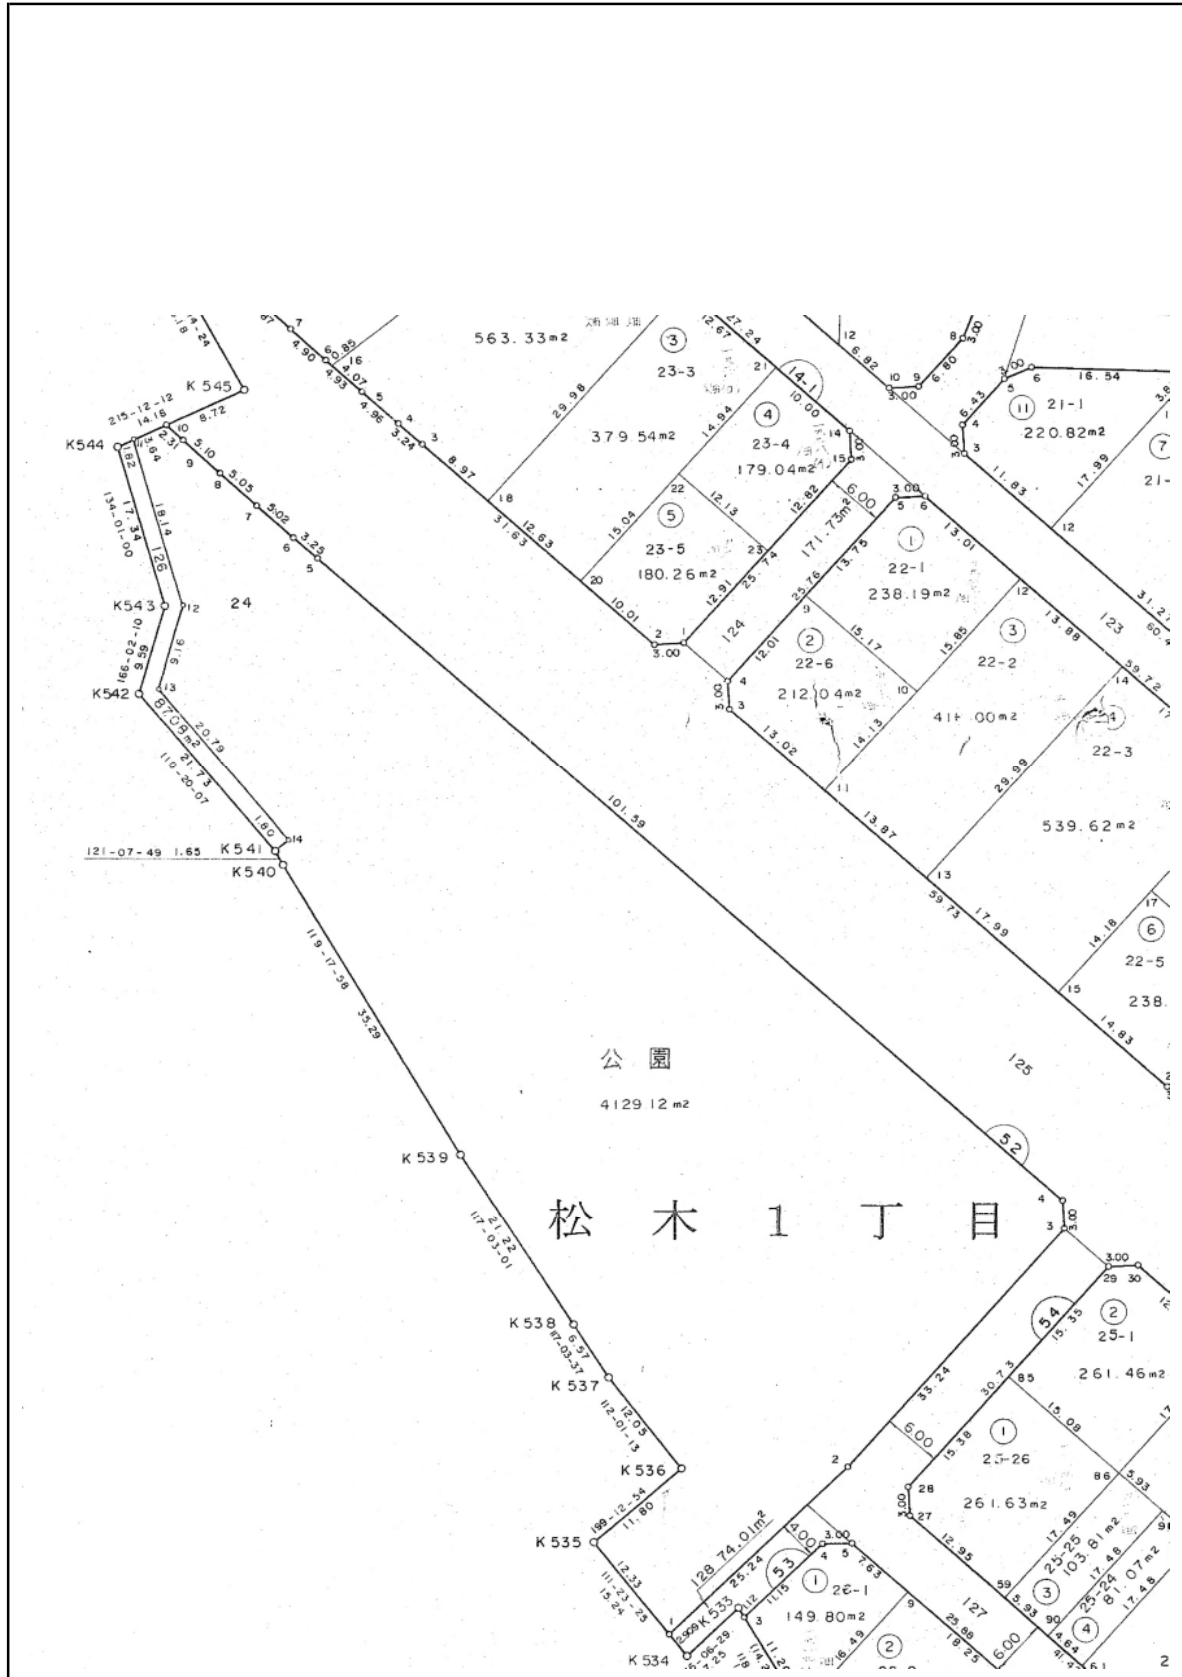

松木特定土地区画整理事業

換地処分 平成12年10月6日

【参考図】

※記載内容は換地処分当時の状況を示したものであり、現在の境界の位置を証明するものではありません。