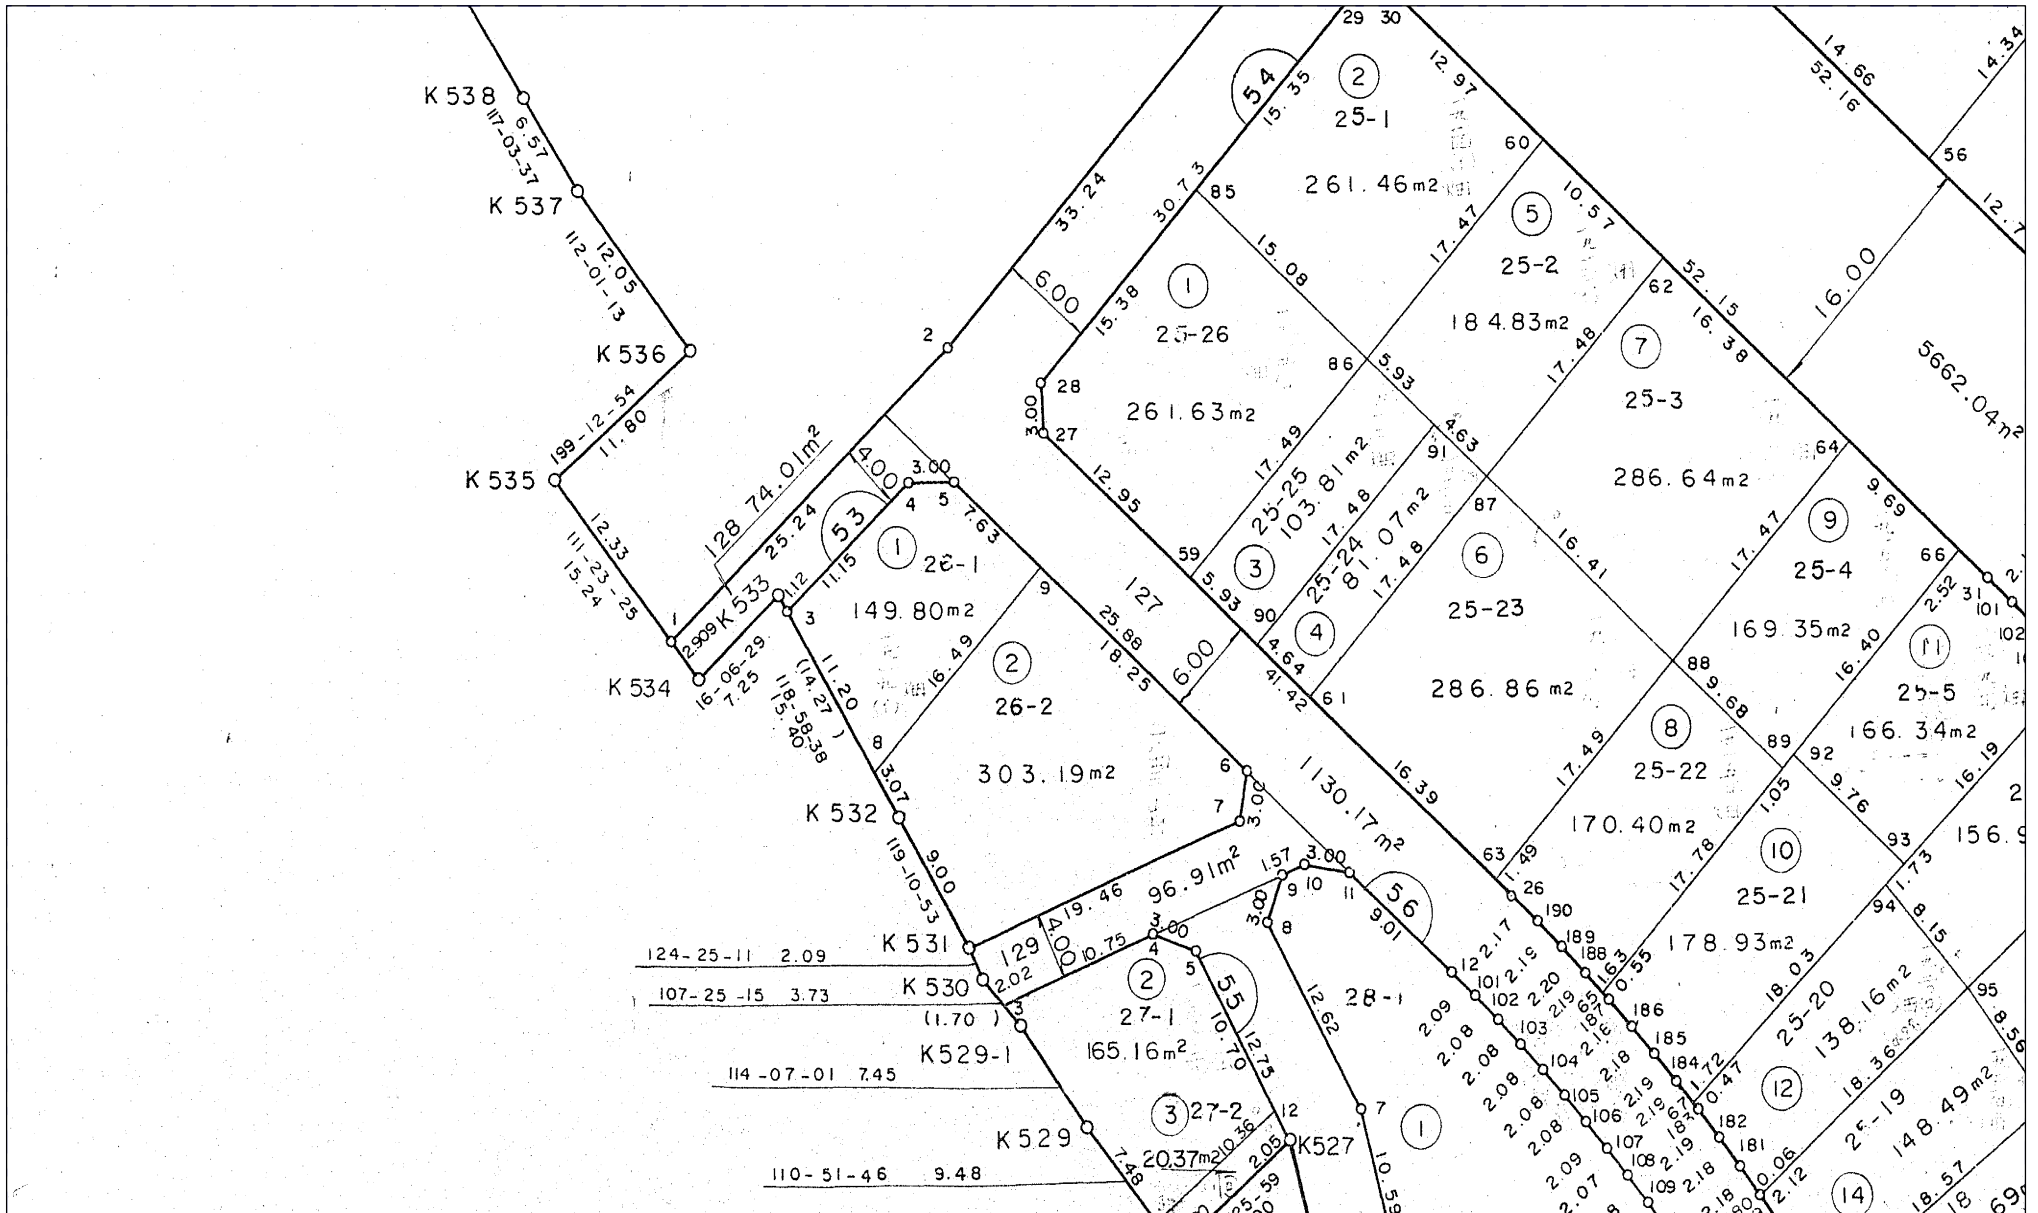

松木特定土地区画整理事業

換地処分 平成12年10月6日

【参考図】

※記載内容は換地処分当時の状況を示したものであり、現在の境界の位置を証明するものではありません。