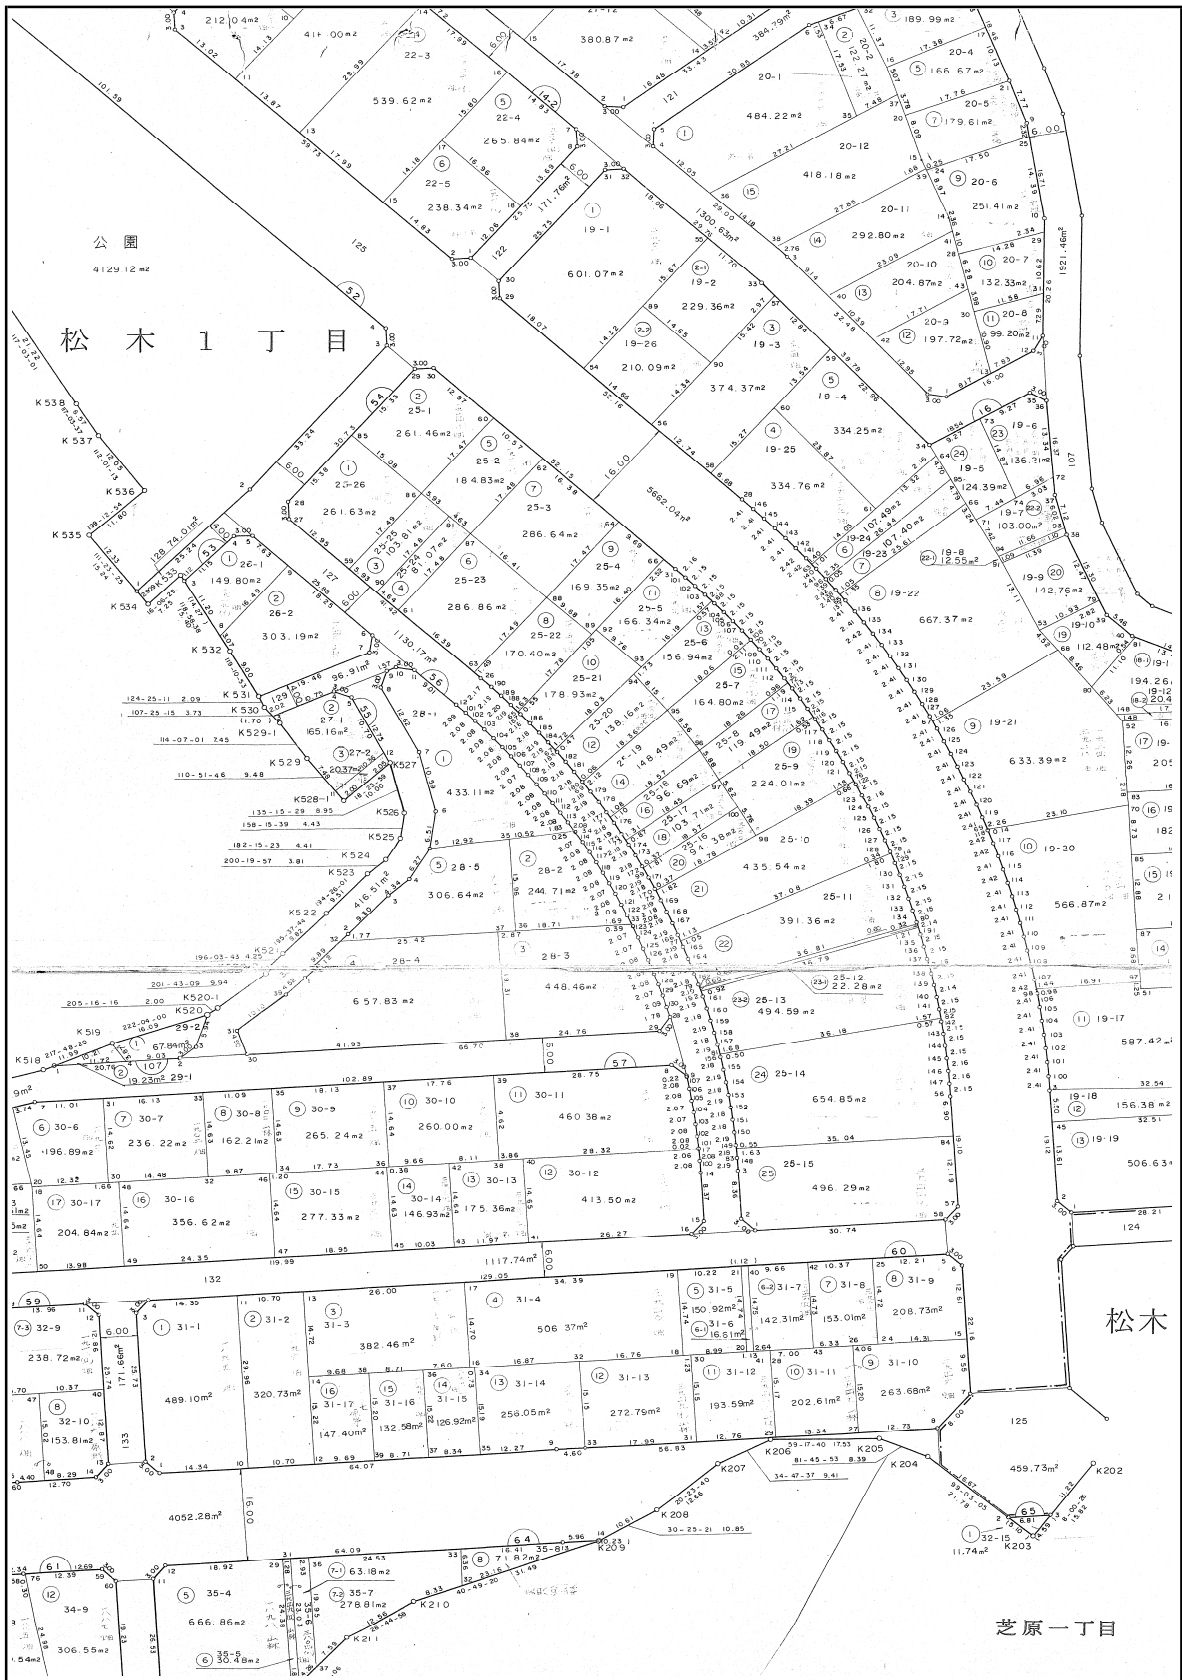

松木特定土地区画整理事業

換地処分 平成12年10月6日

【参考図】

※記載内容は換地処分当時の状況を示したものであり、現在の境界の位置を証明するものではありません。