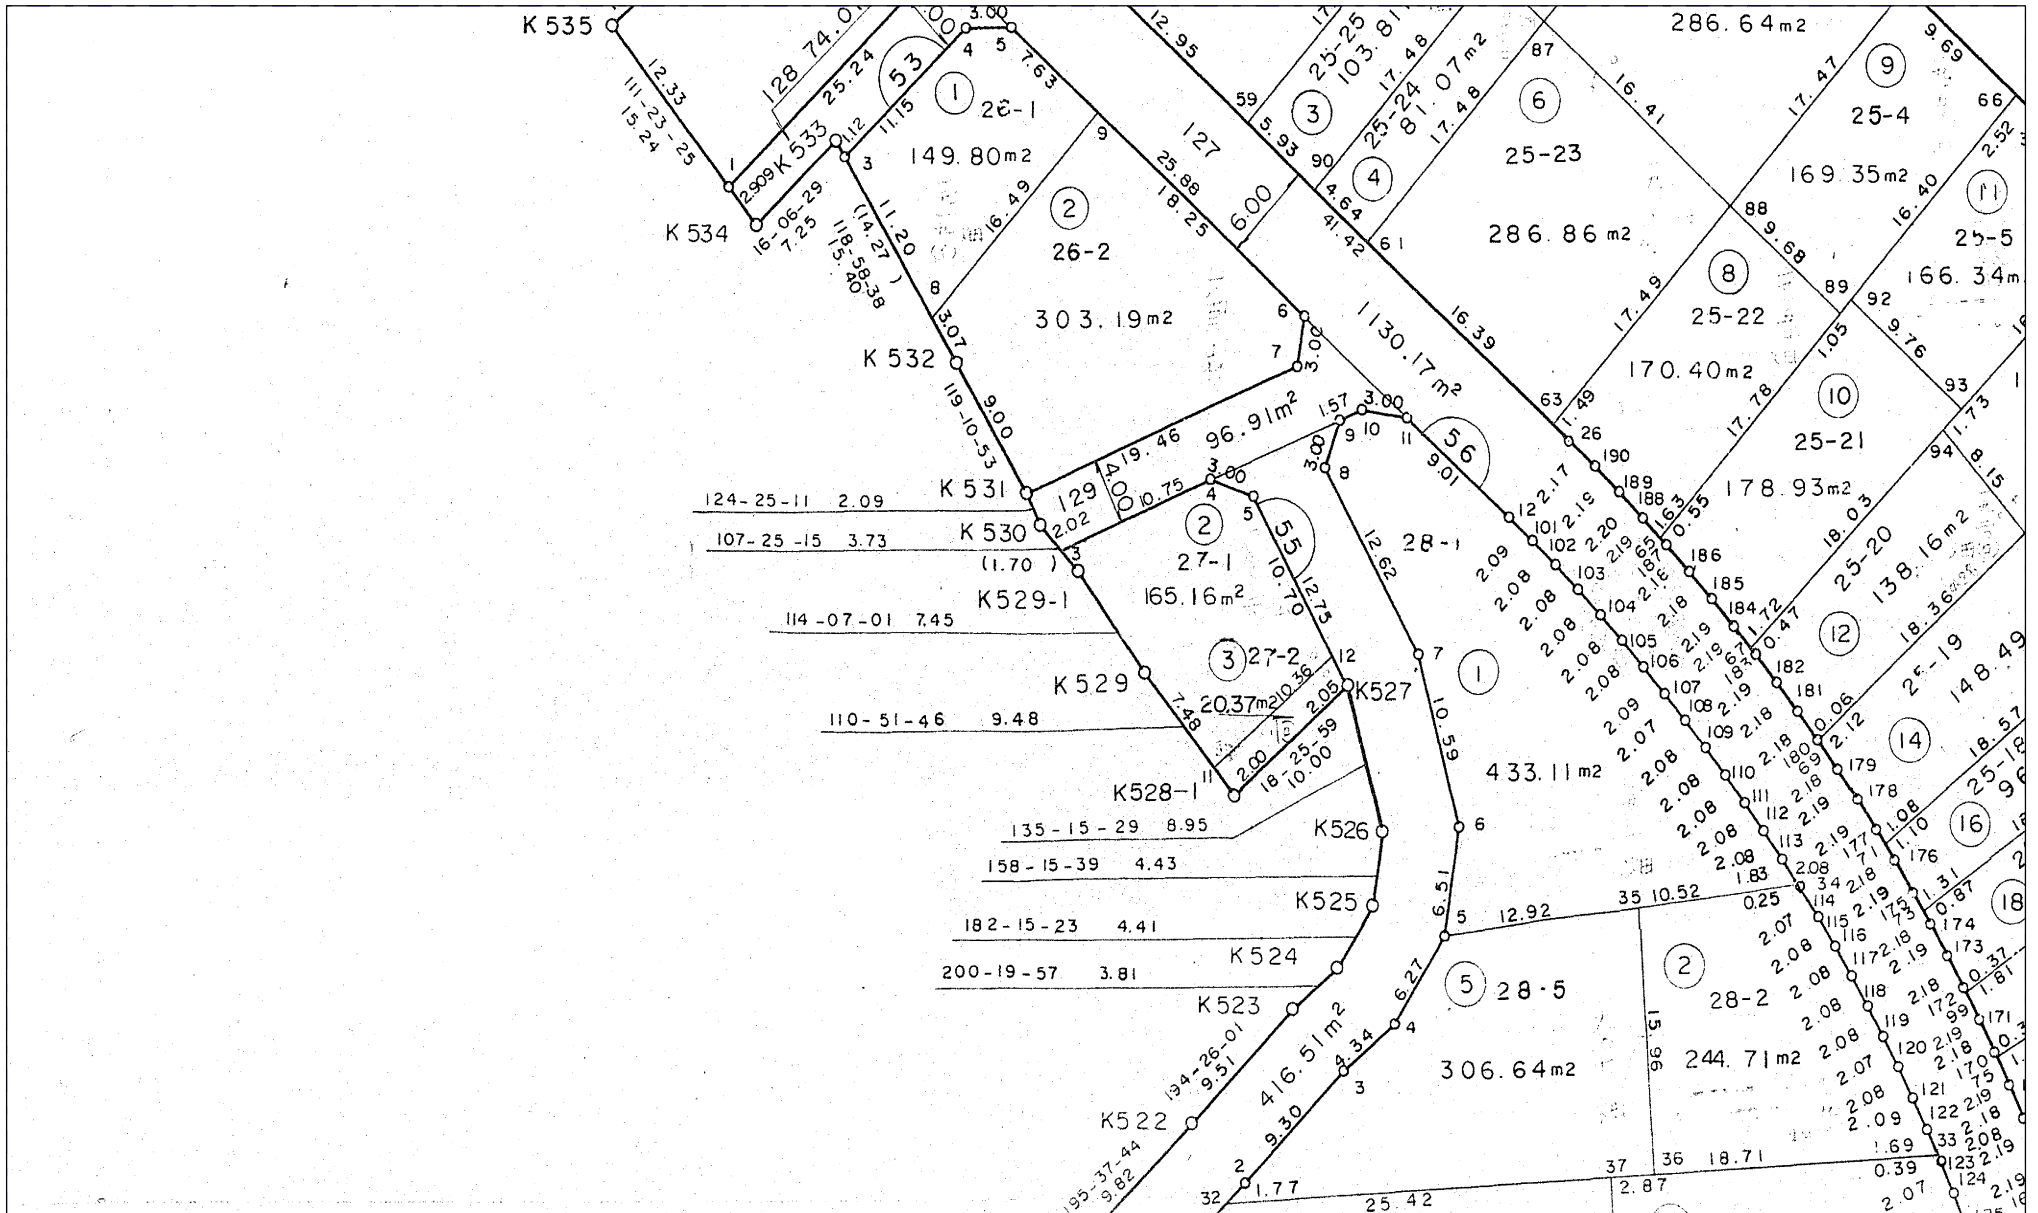

松木特定土地区画整理事業

換地処分 平成12年10月6日

【参考図】

※記載内容は換地処分当時の状況を示したものであり、現在の境界の位置を証明するものではありません。