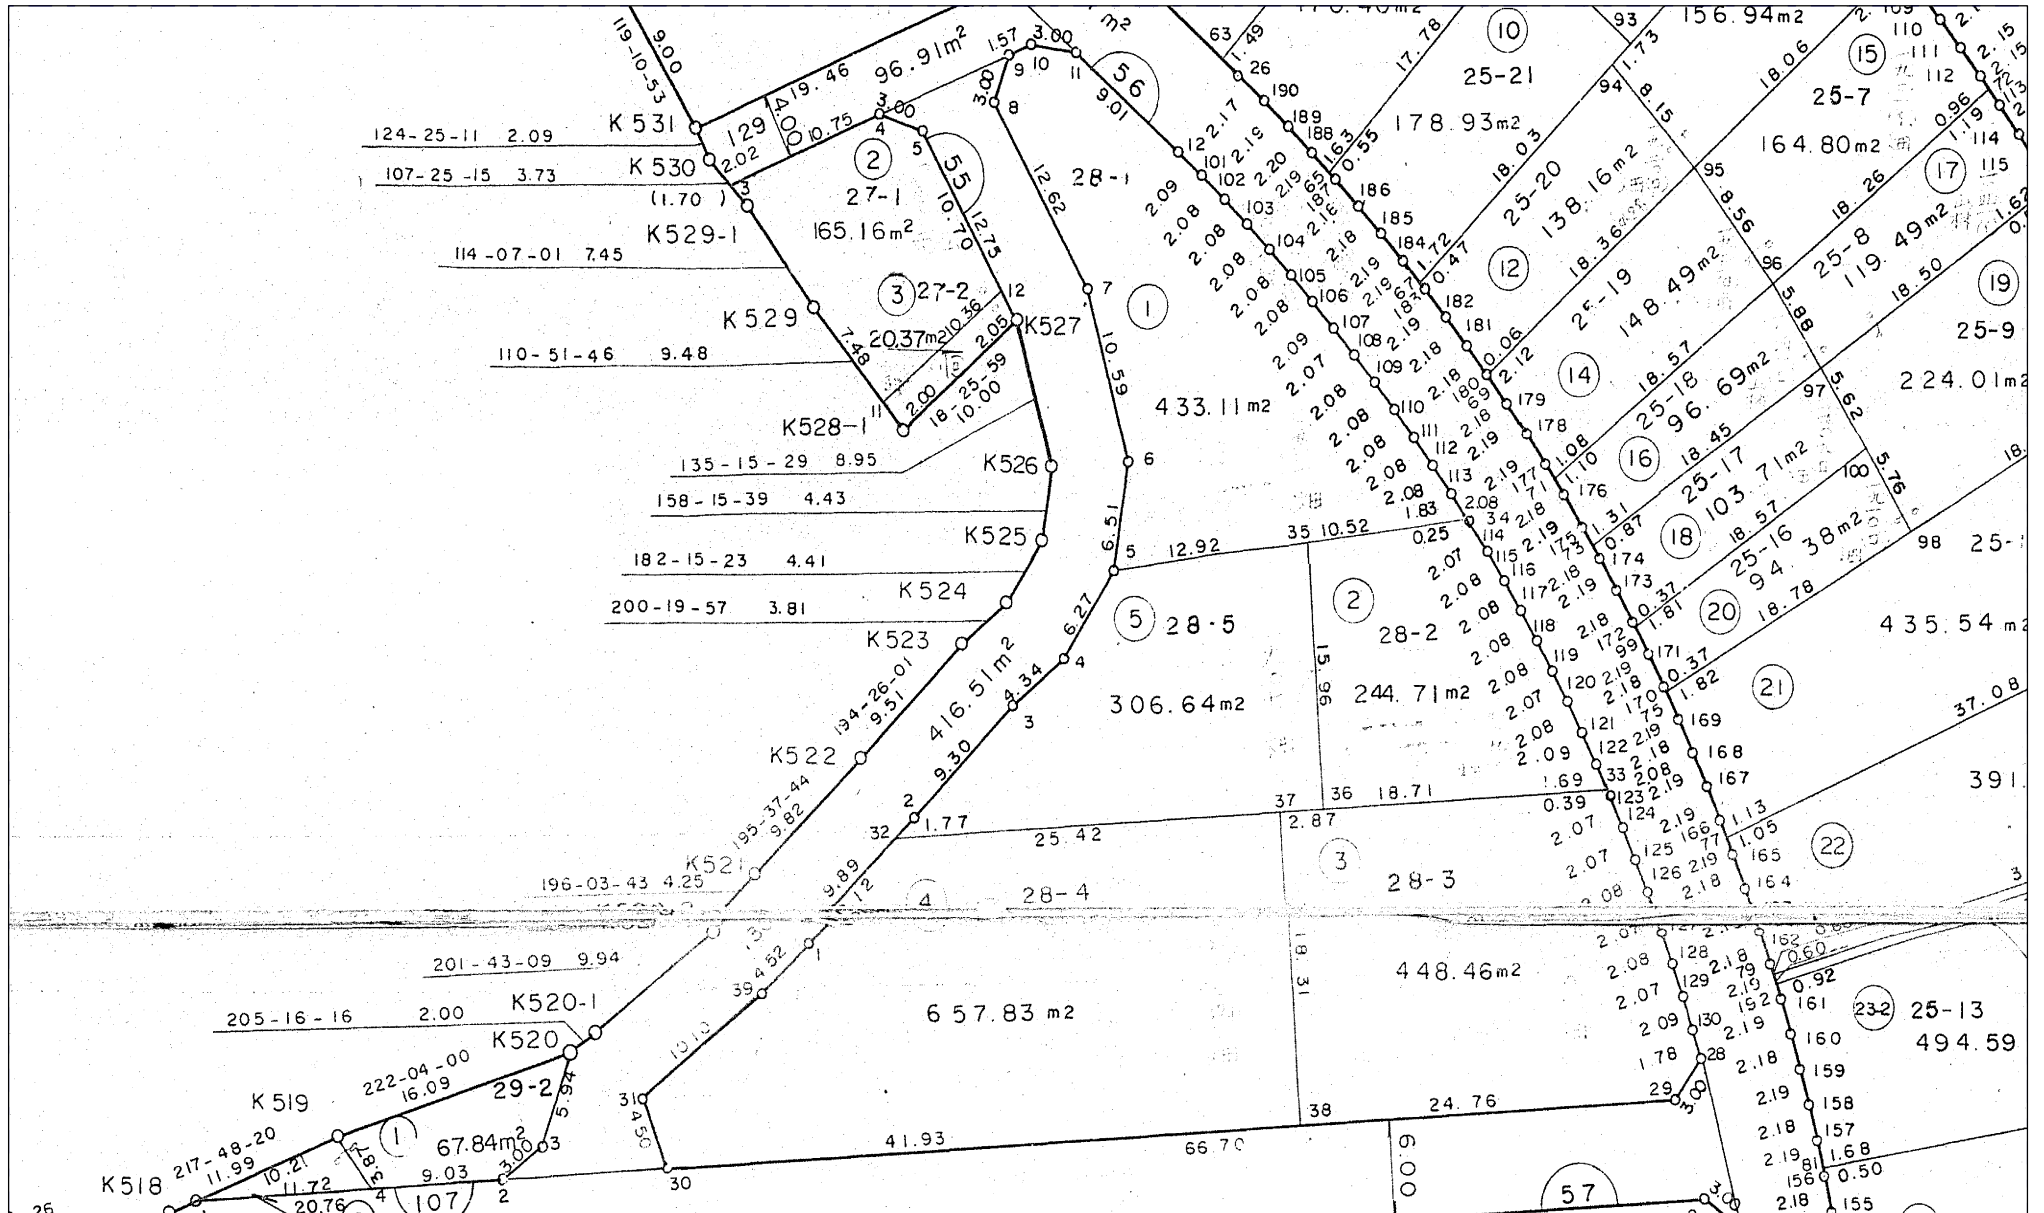

松木特定土地区画整理事業

換地処分 平成12年10月6日

【参考図】

※記載内容は換地処分当時の状況を示したものであり、現在の境界の位置を証明するものではありません。