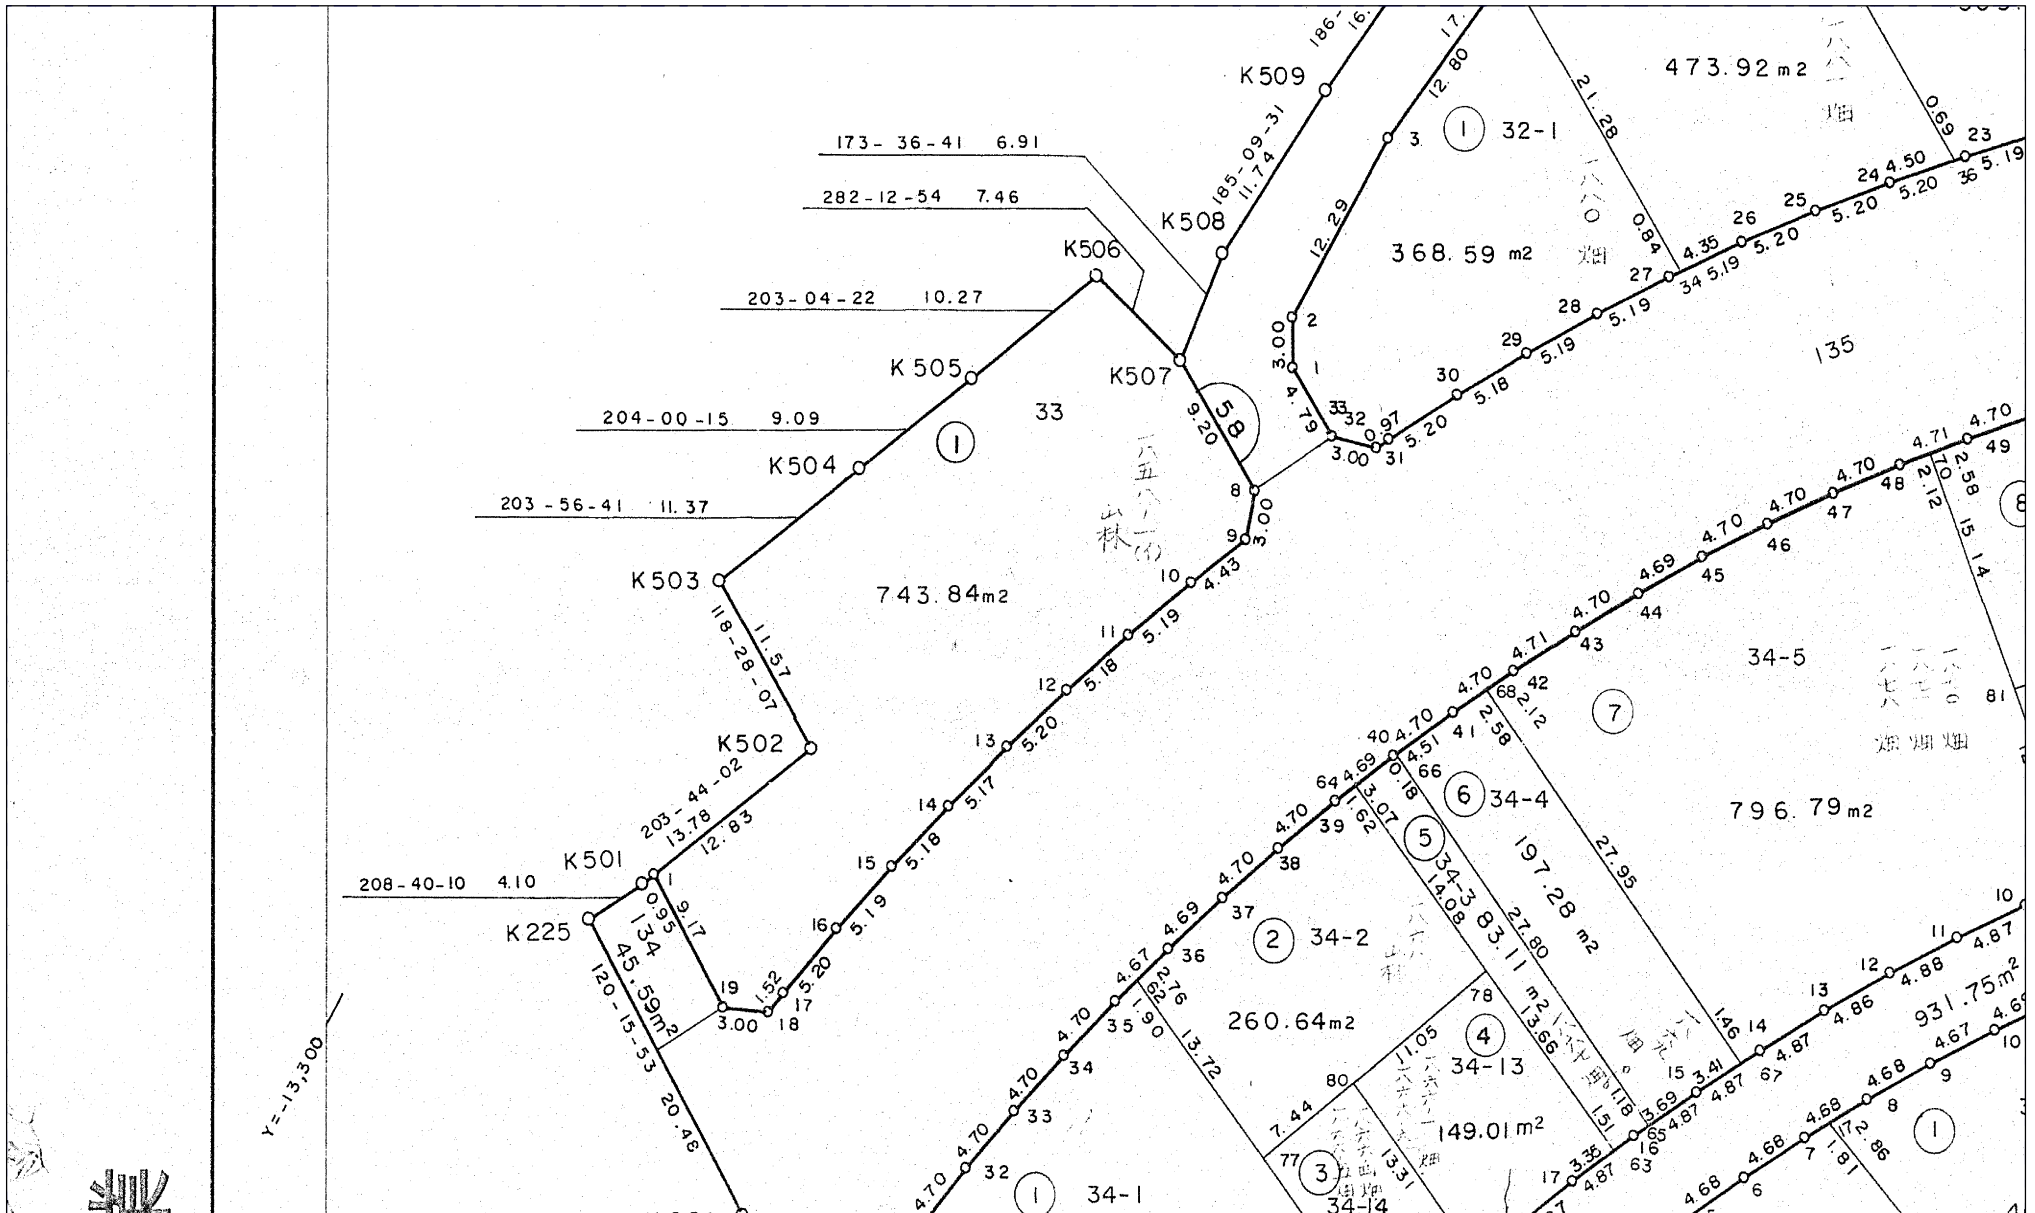

松木特定土地区画整理事業

換地処分 平成12年10月6日

【参考図】

※記載内容は換地処分当時の状況を示したものであり、現在の境界の位置を証明するものではありません。