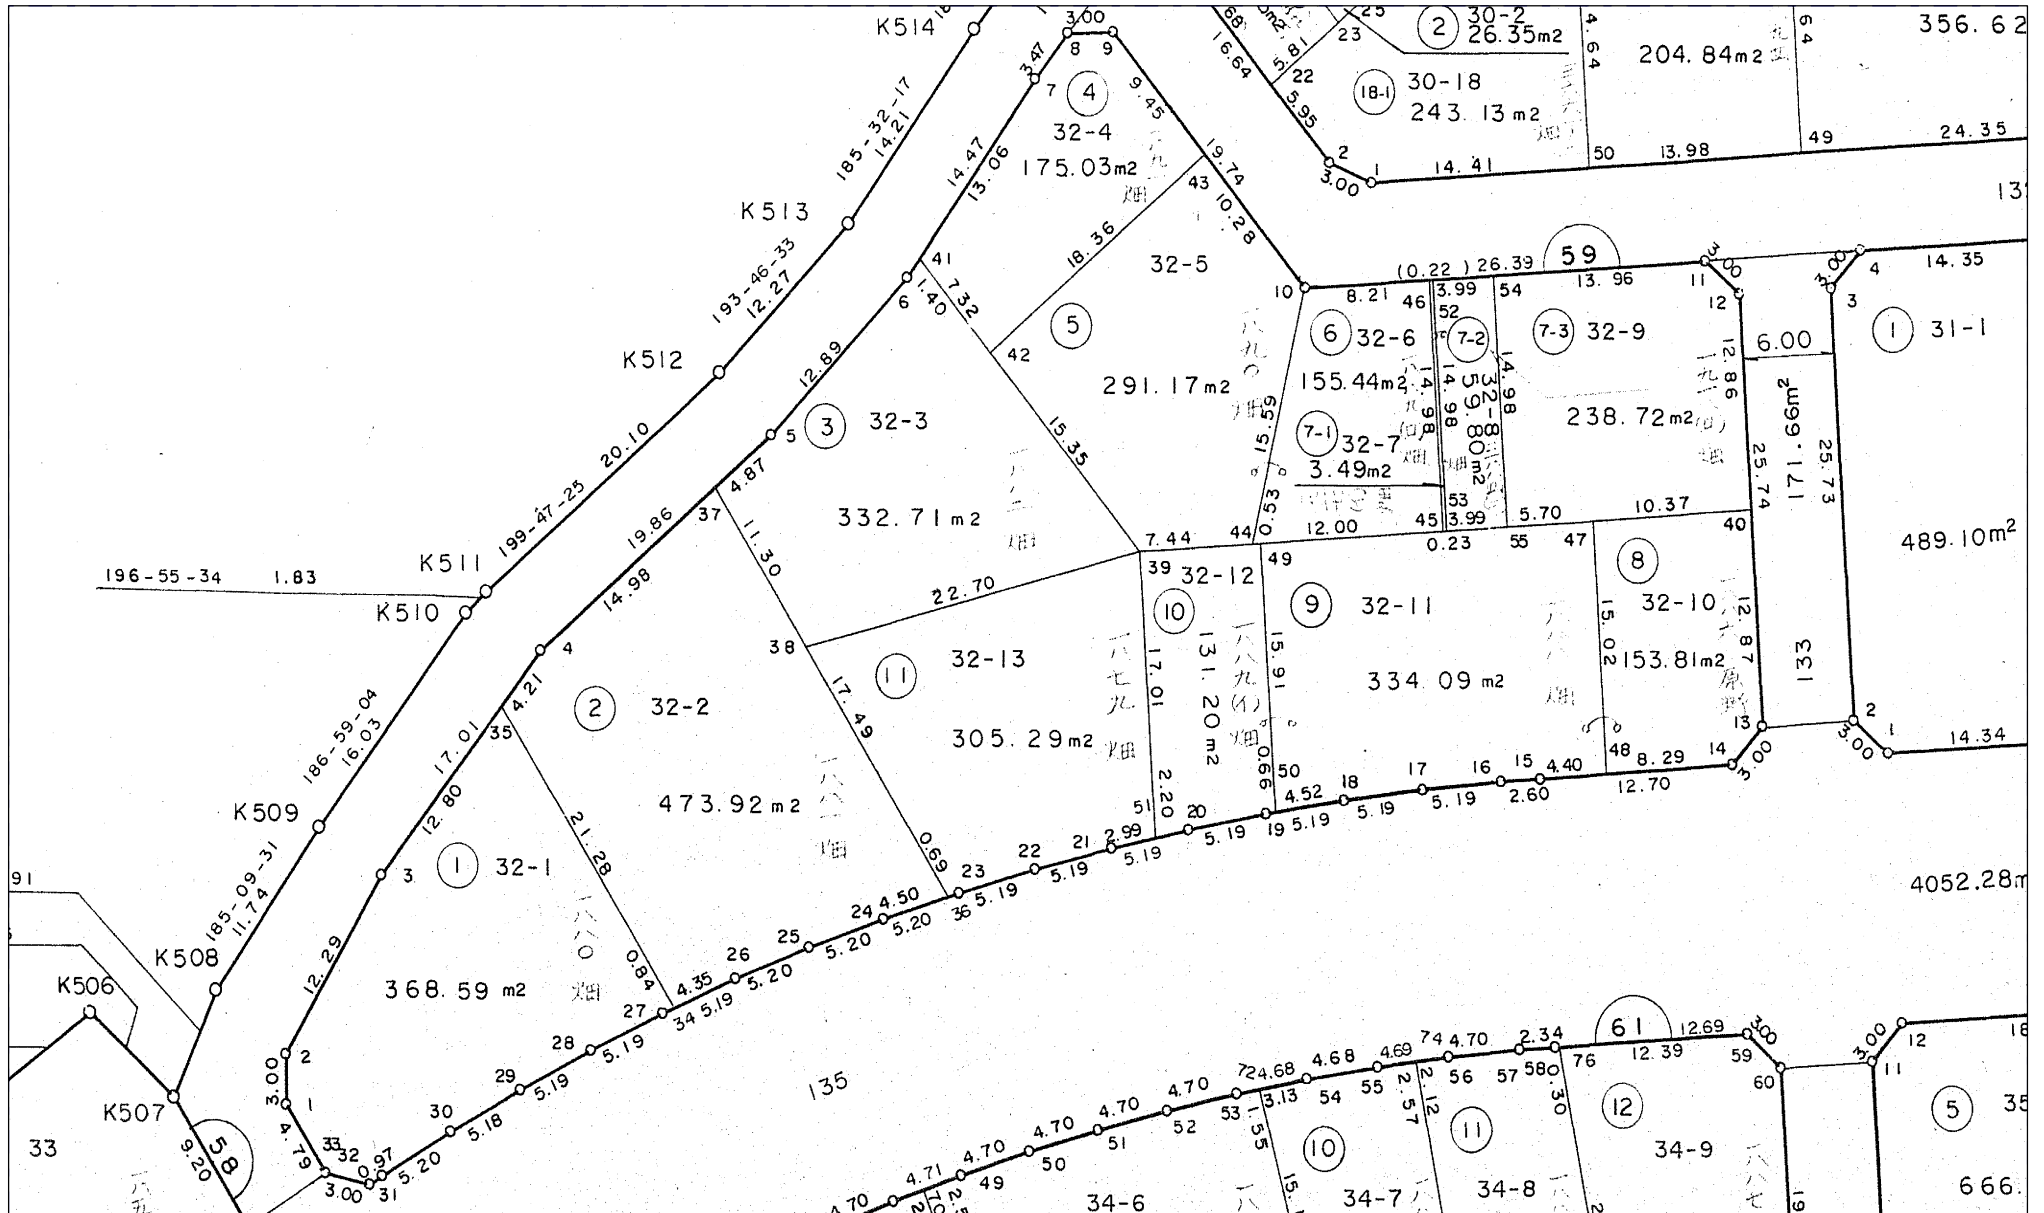

# 松木特定土地区画整理事業

換地処分 平成12年10月6日

## 【参考図】

※記載内容は換地処分当時の状況を示したものであり、現在の境界の位置を証明するものではありません。