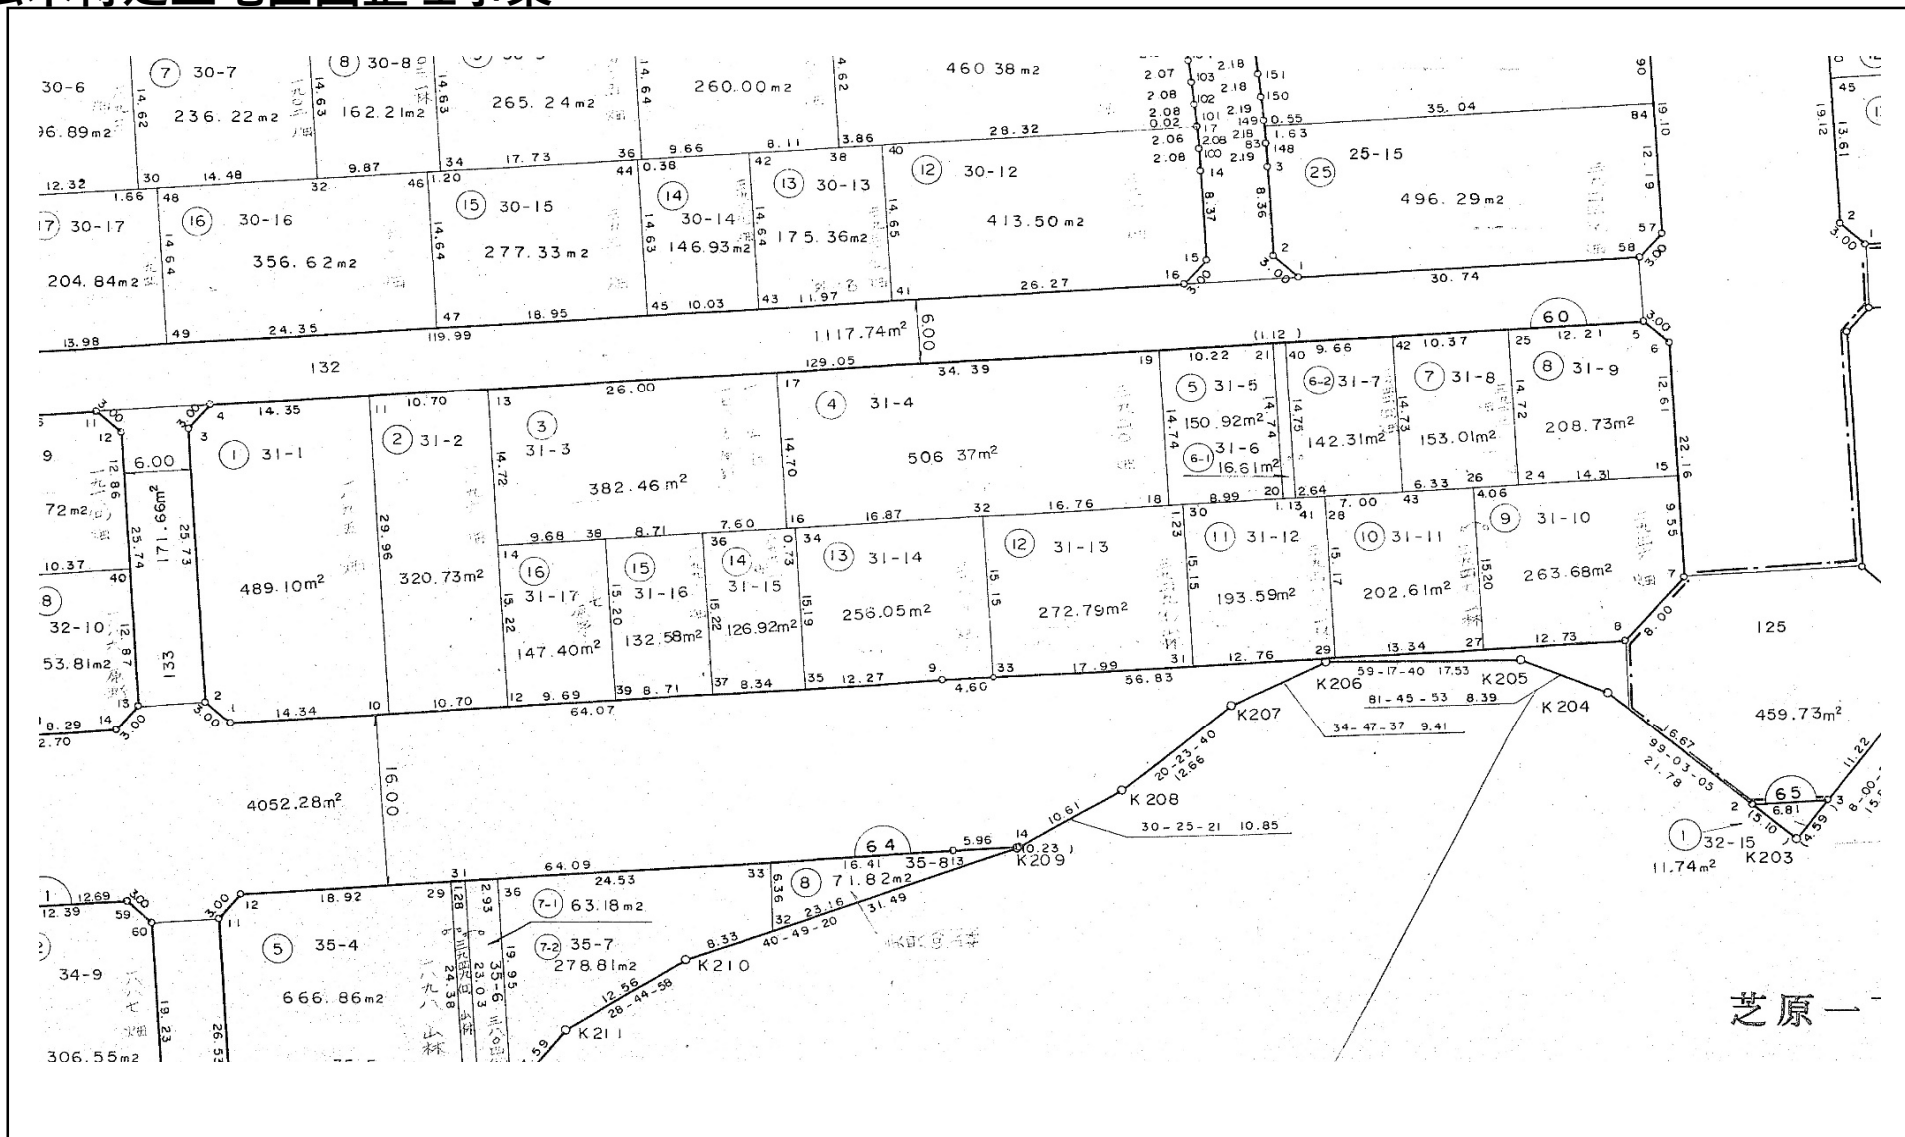

# 松木特定土地区画整理事業

換地処分 平成12年10月6日

## 【参考図】

※記載内容は換地処分当時の状況を示したものであり、現在の境界の位置を証明するものではありません。