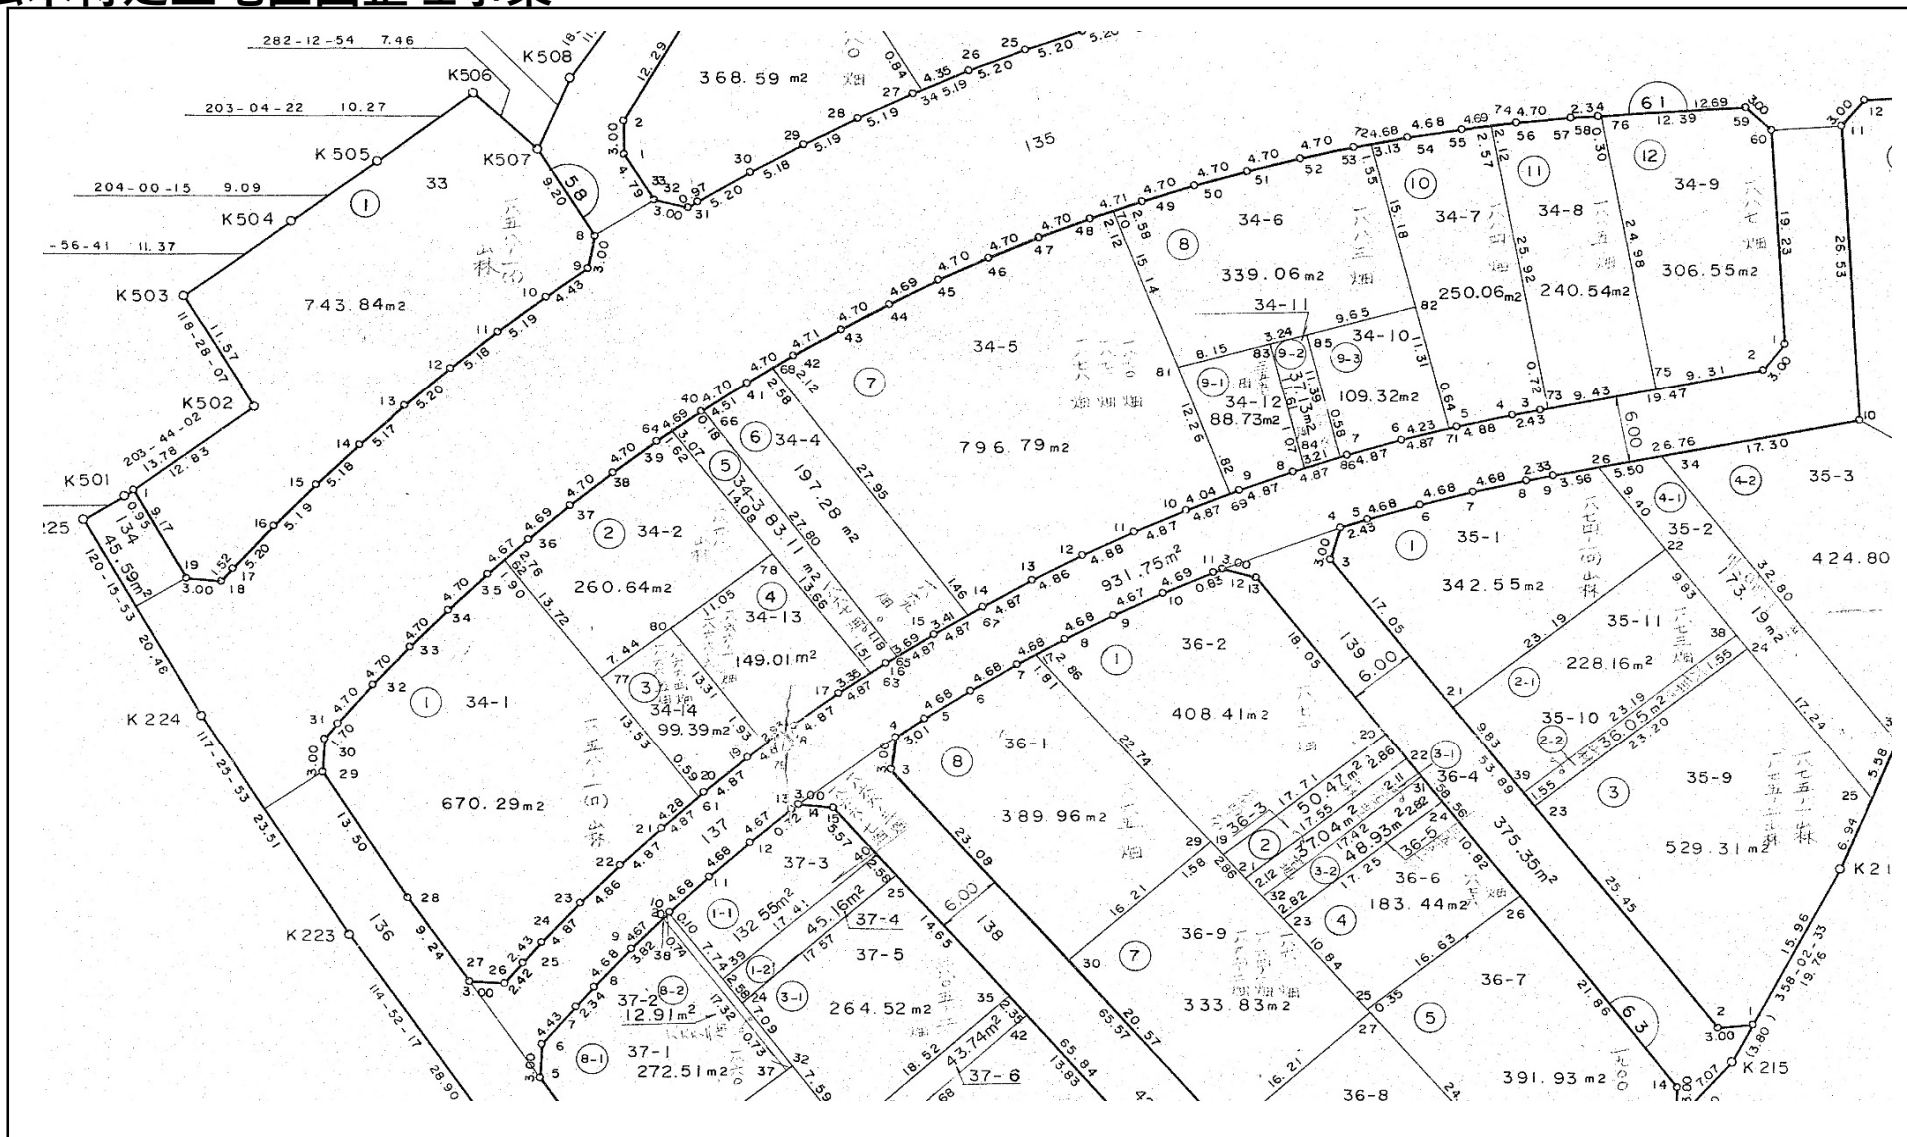

# 松木特定土地区画整理事業

換地処分 平成12年10月6日

## 【参考図】

※記載内容は換地処分当時の状況を示したものであり、現在の境界の位置を証明するものではありません。