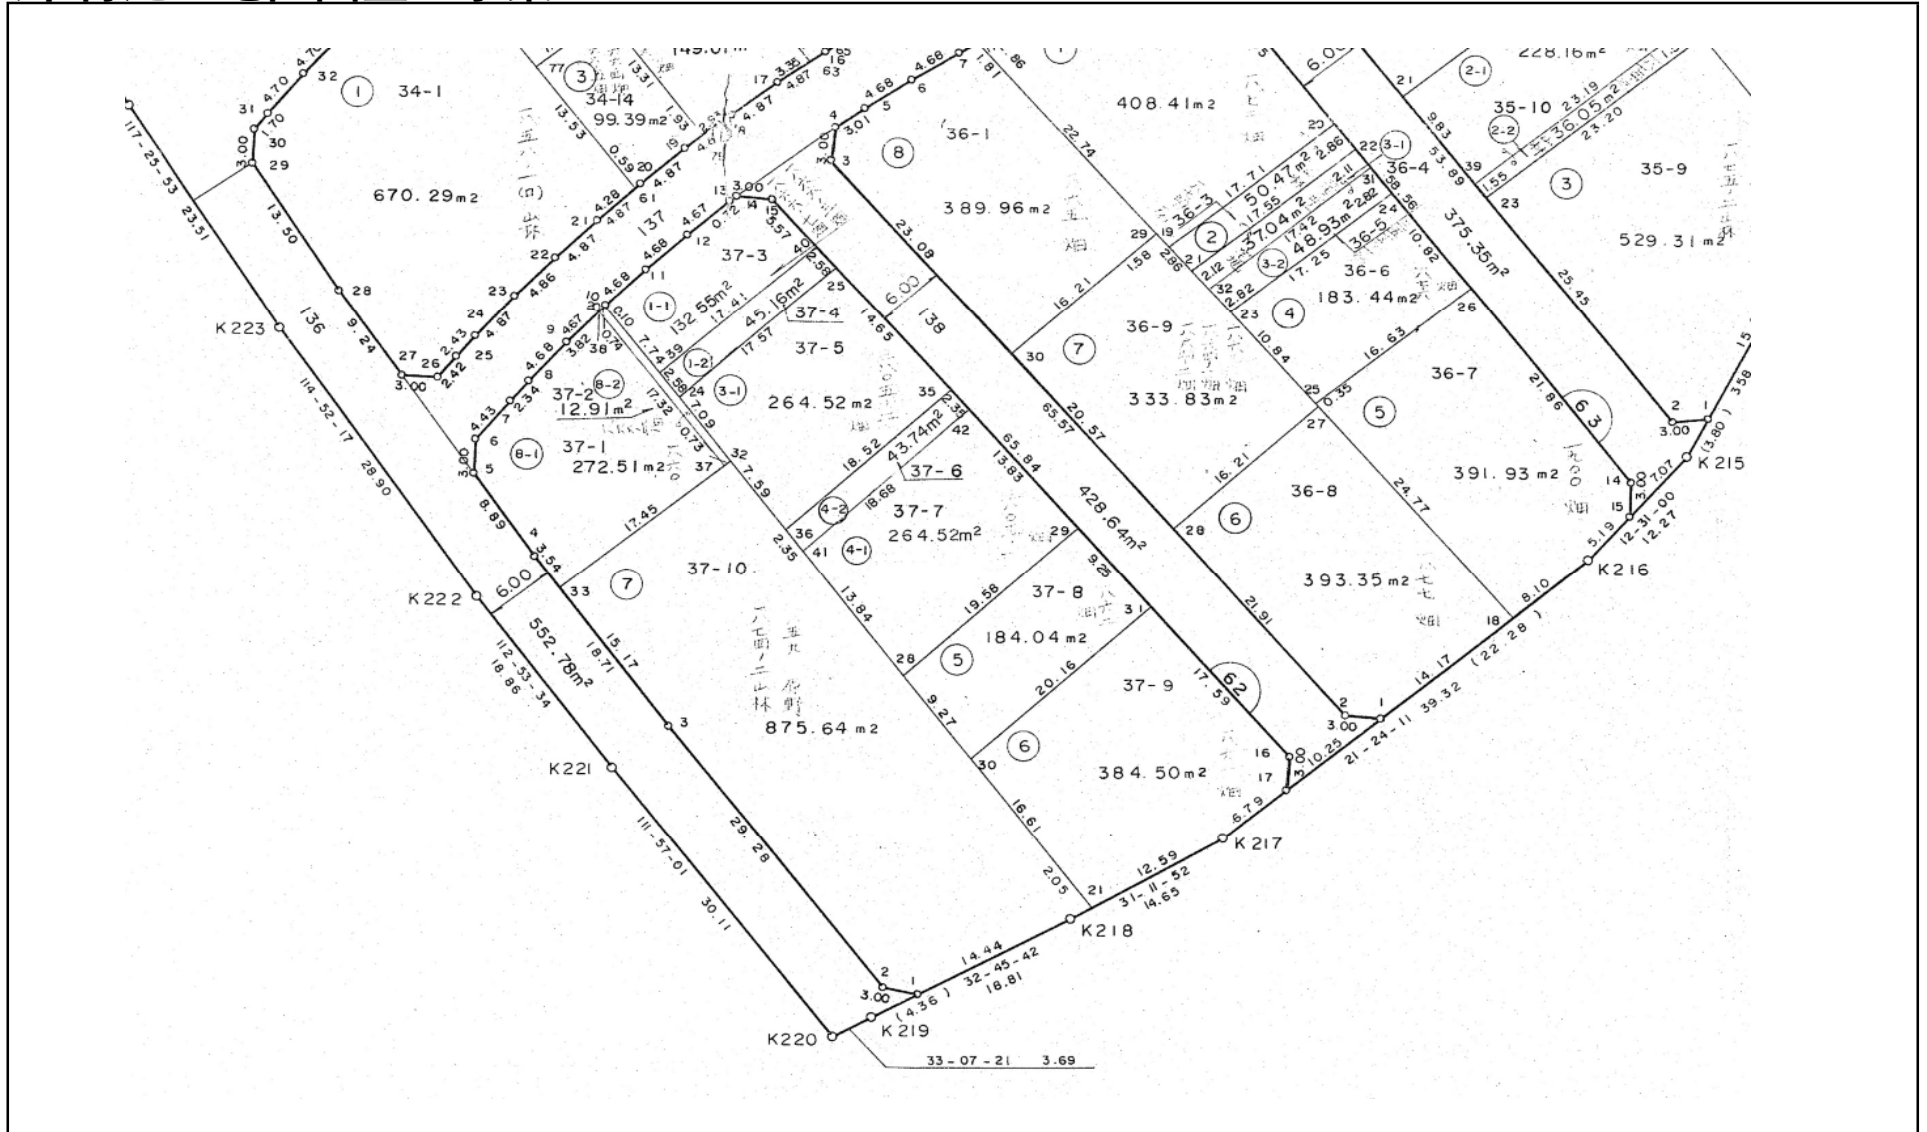

松木特定土地区画整理事業

換地処分 平成12年10月6日

【参考図】

※記載内容は換地処分当時の状況を示したものであり、現在の境界の位置を証明するものではありません。