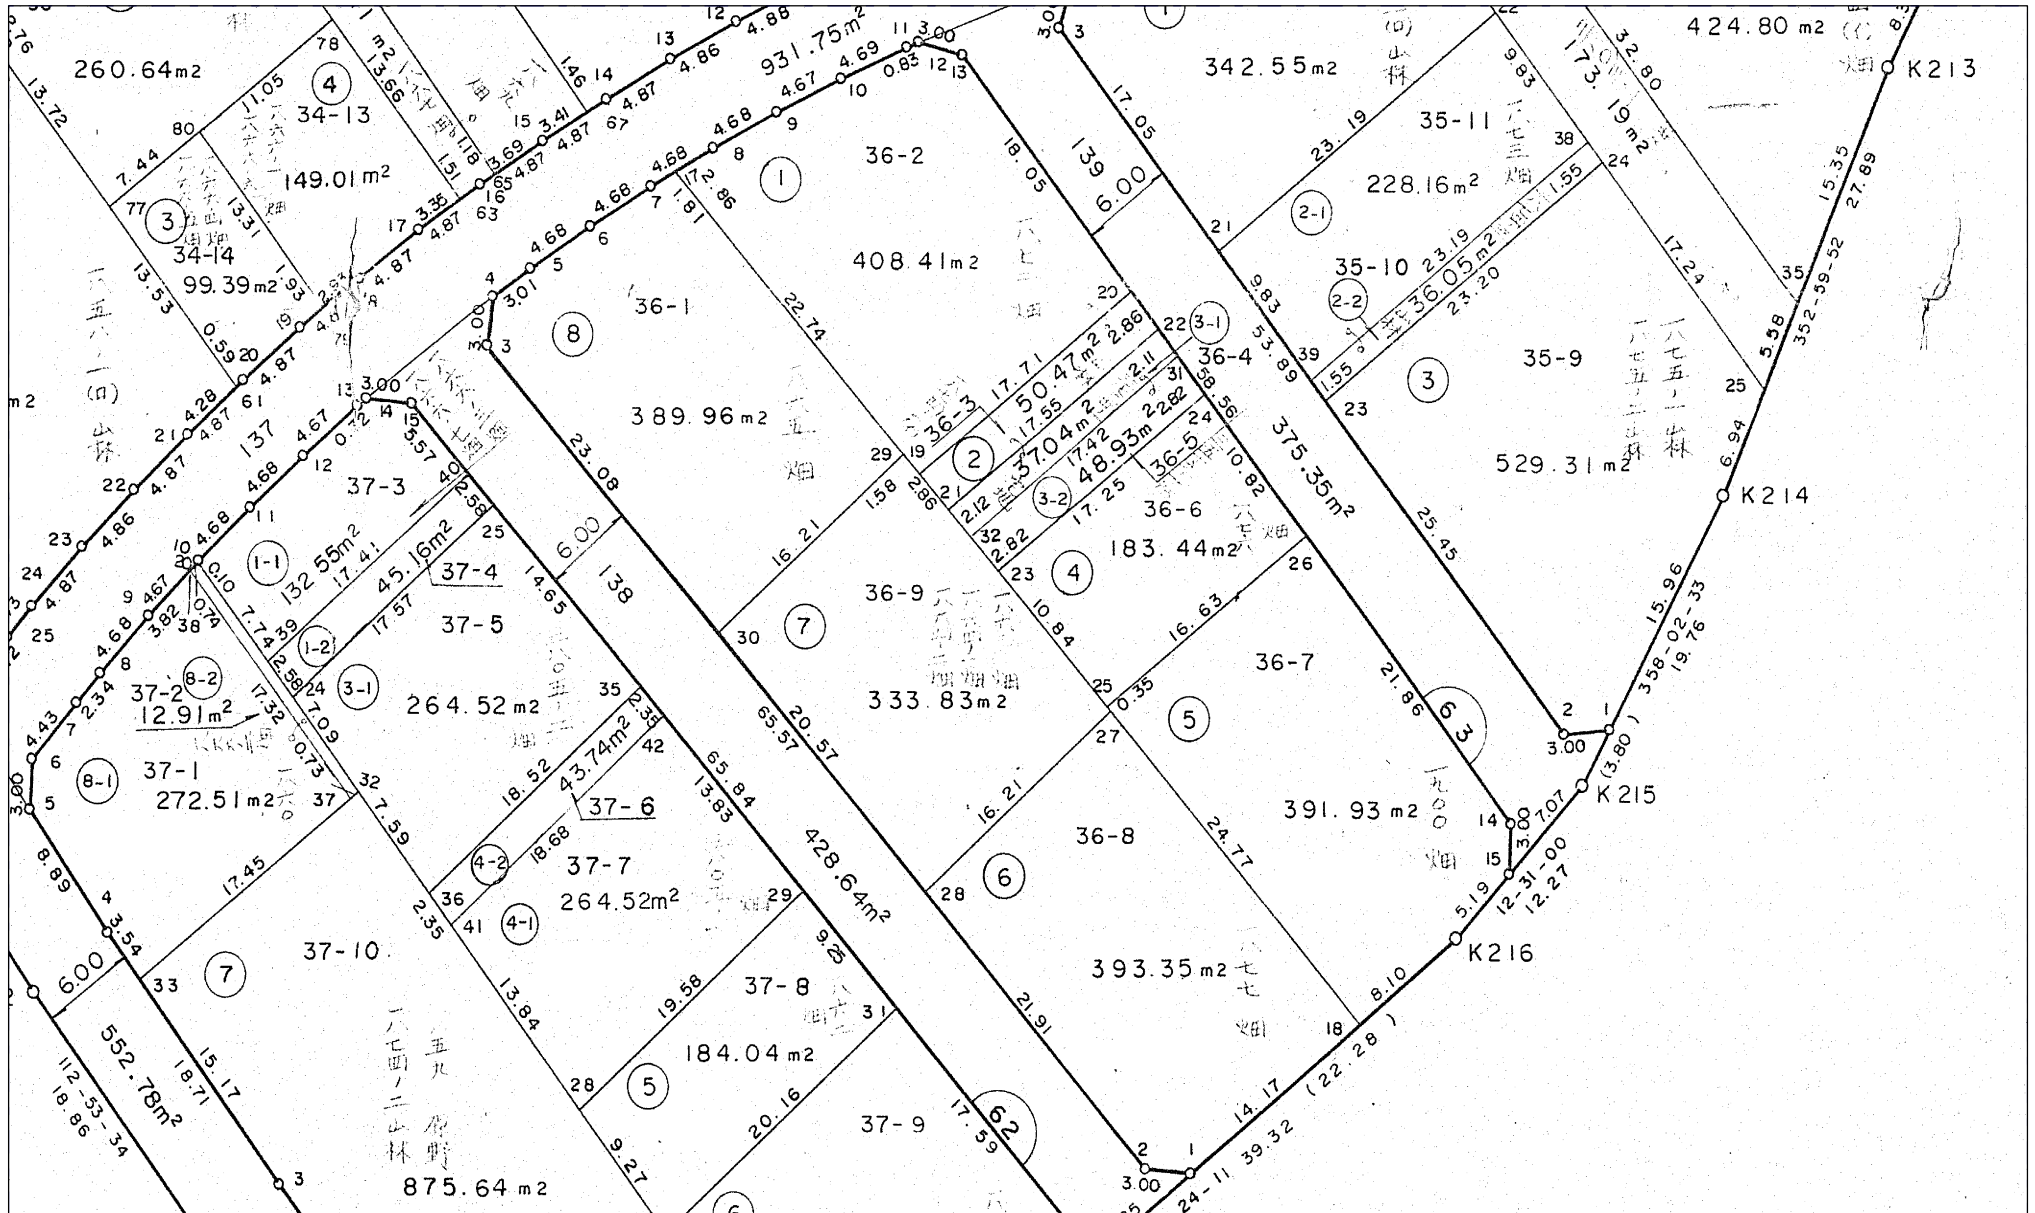

松木特定土地区画整理事業

換地処分 平成12年10月6日

【参考図】

※記載内容は換地処分当時の状況を示したものであり、現在の境界の位置を証明するものではありません。