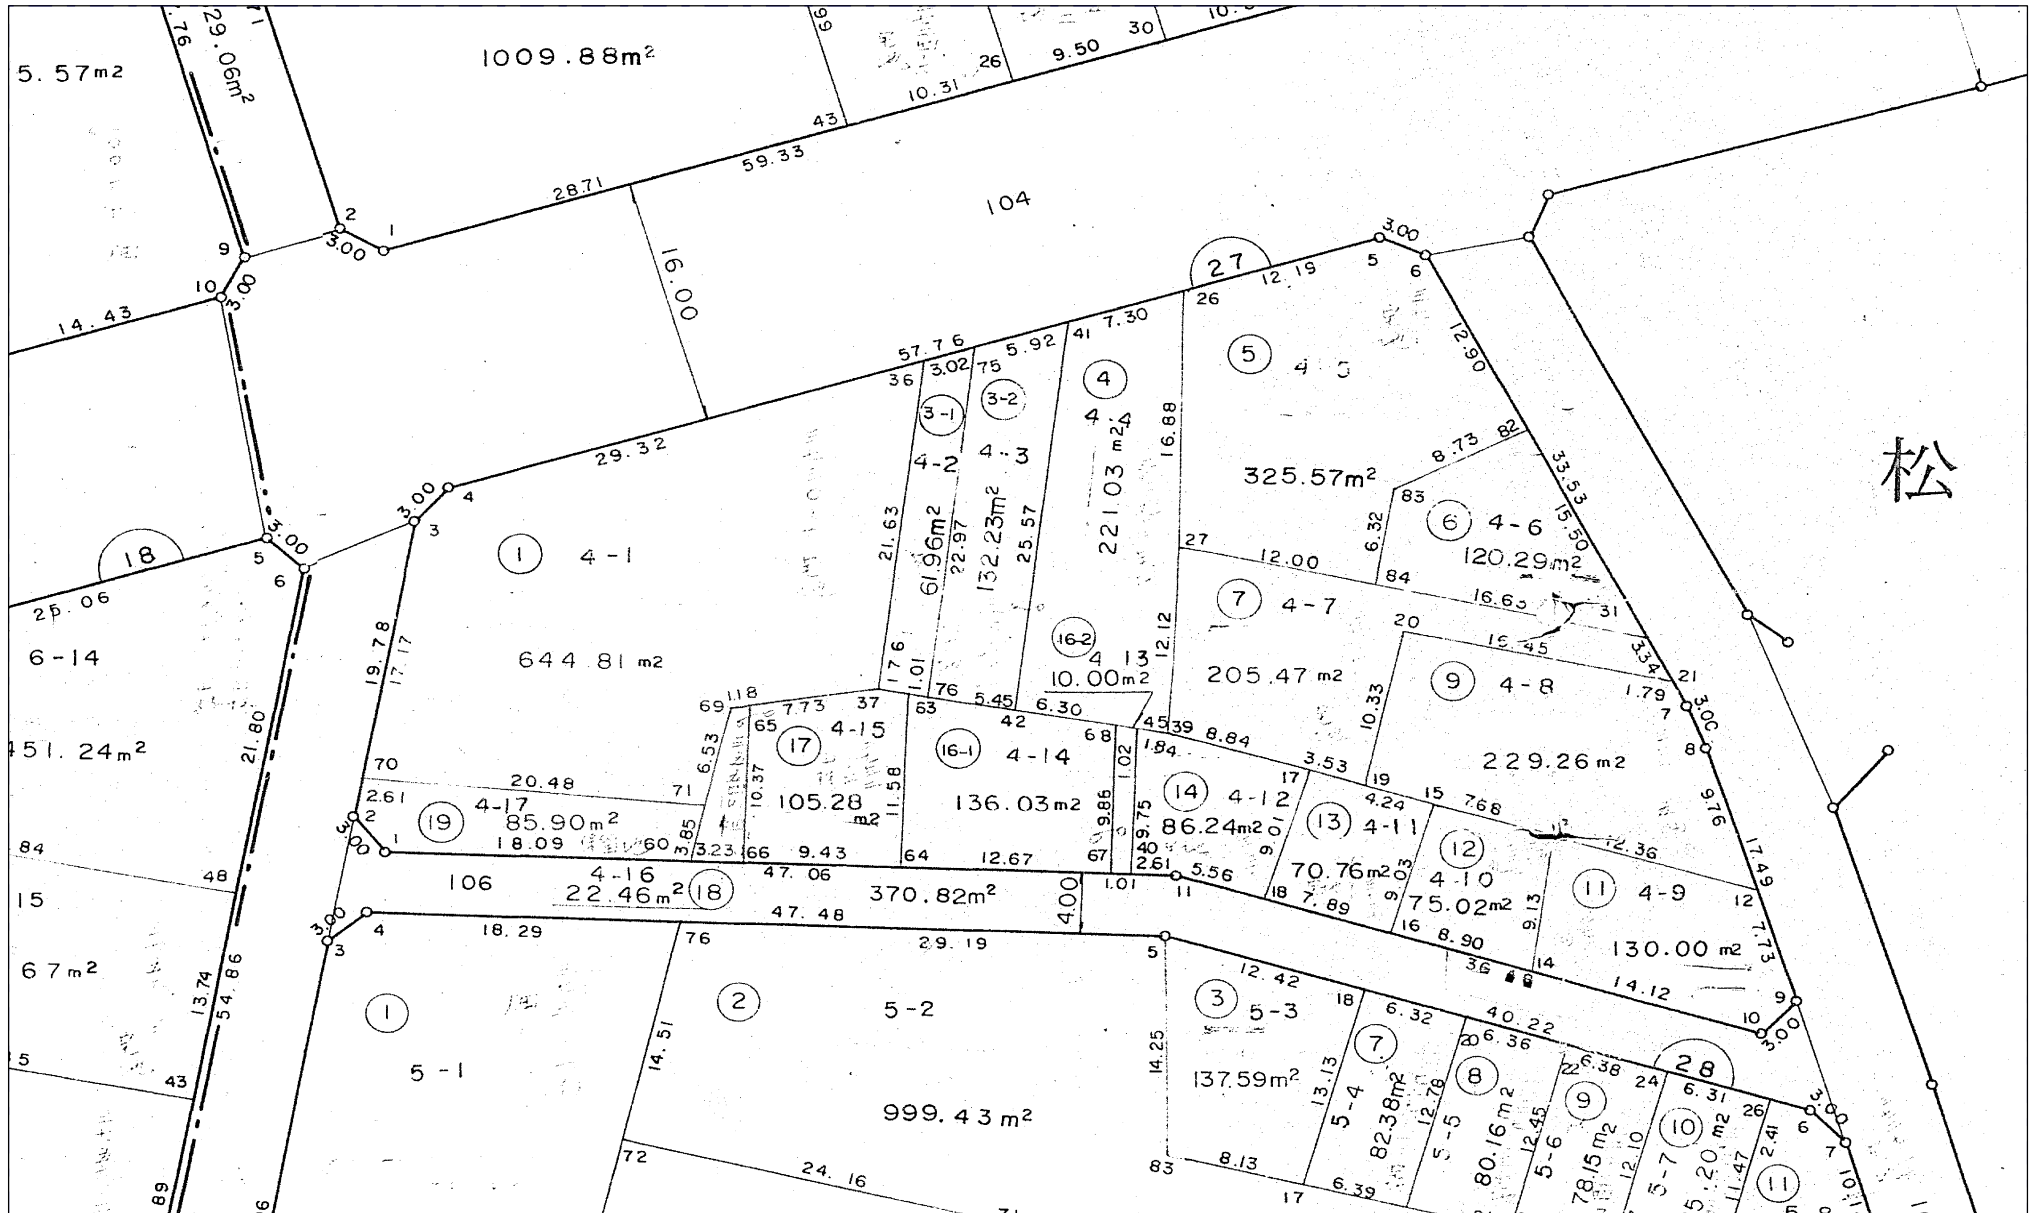

# 松木特定土地区画整理事業

換地処分 平成12年10月6日

## 【参考図】

※記載内容は換地処分当時の状況を示したものであり、現在の境界の位置を証明するものではありません。