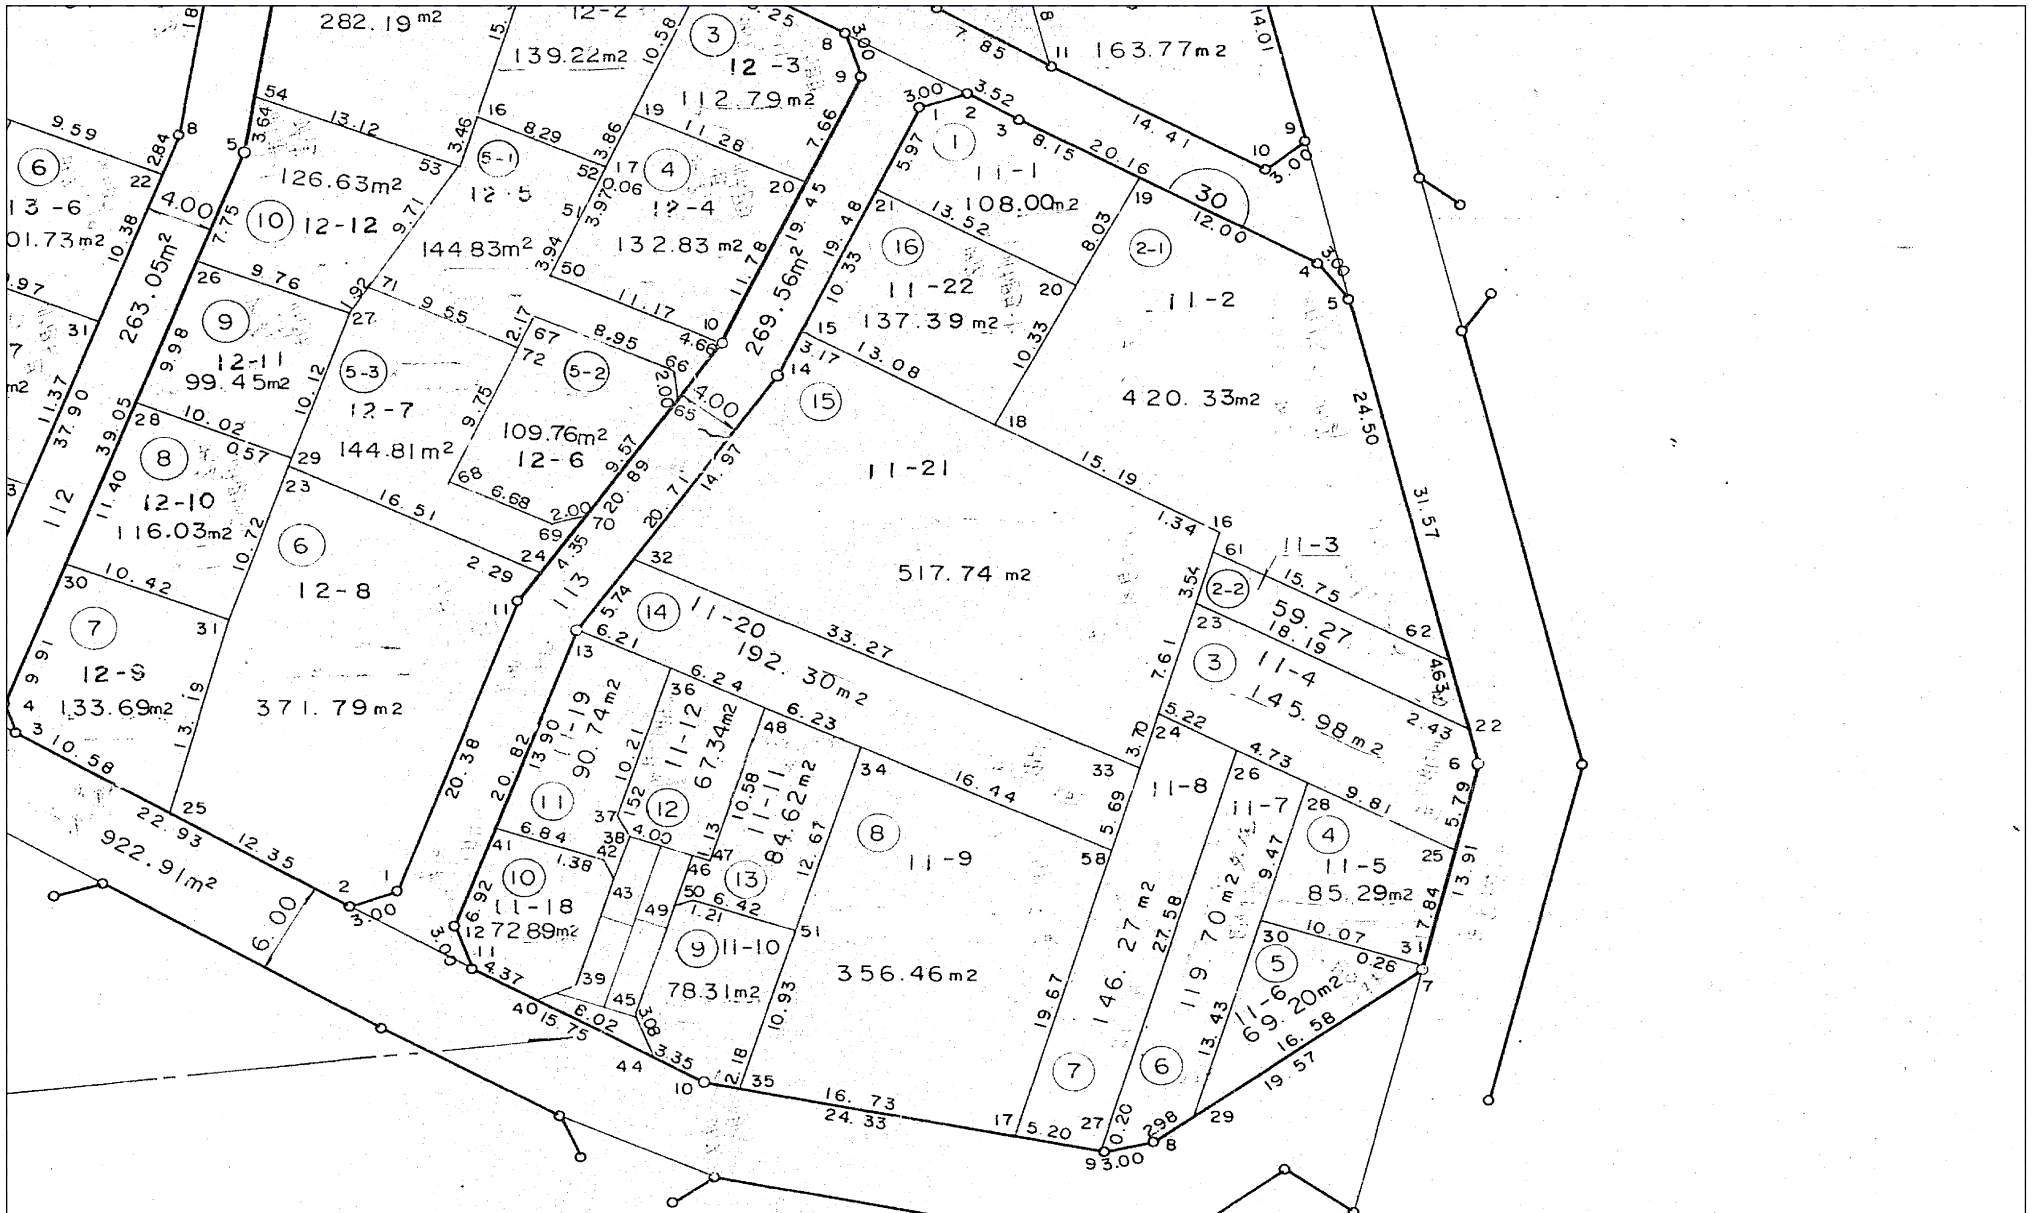

松木特定土地区画整理事業

換地処分 平成12年10月6日

【参考図】

※記載内容は換地処分当時の状況を示したものであり、現在の境界の位置を証明するものではありません。