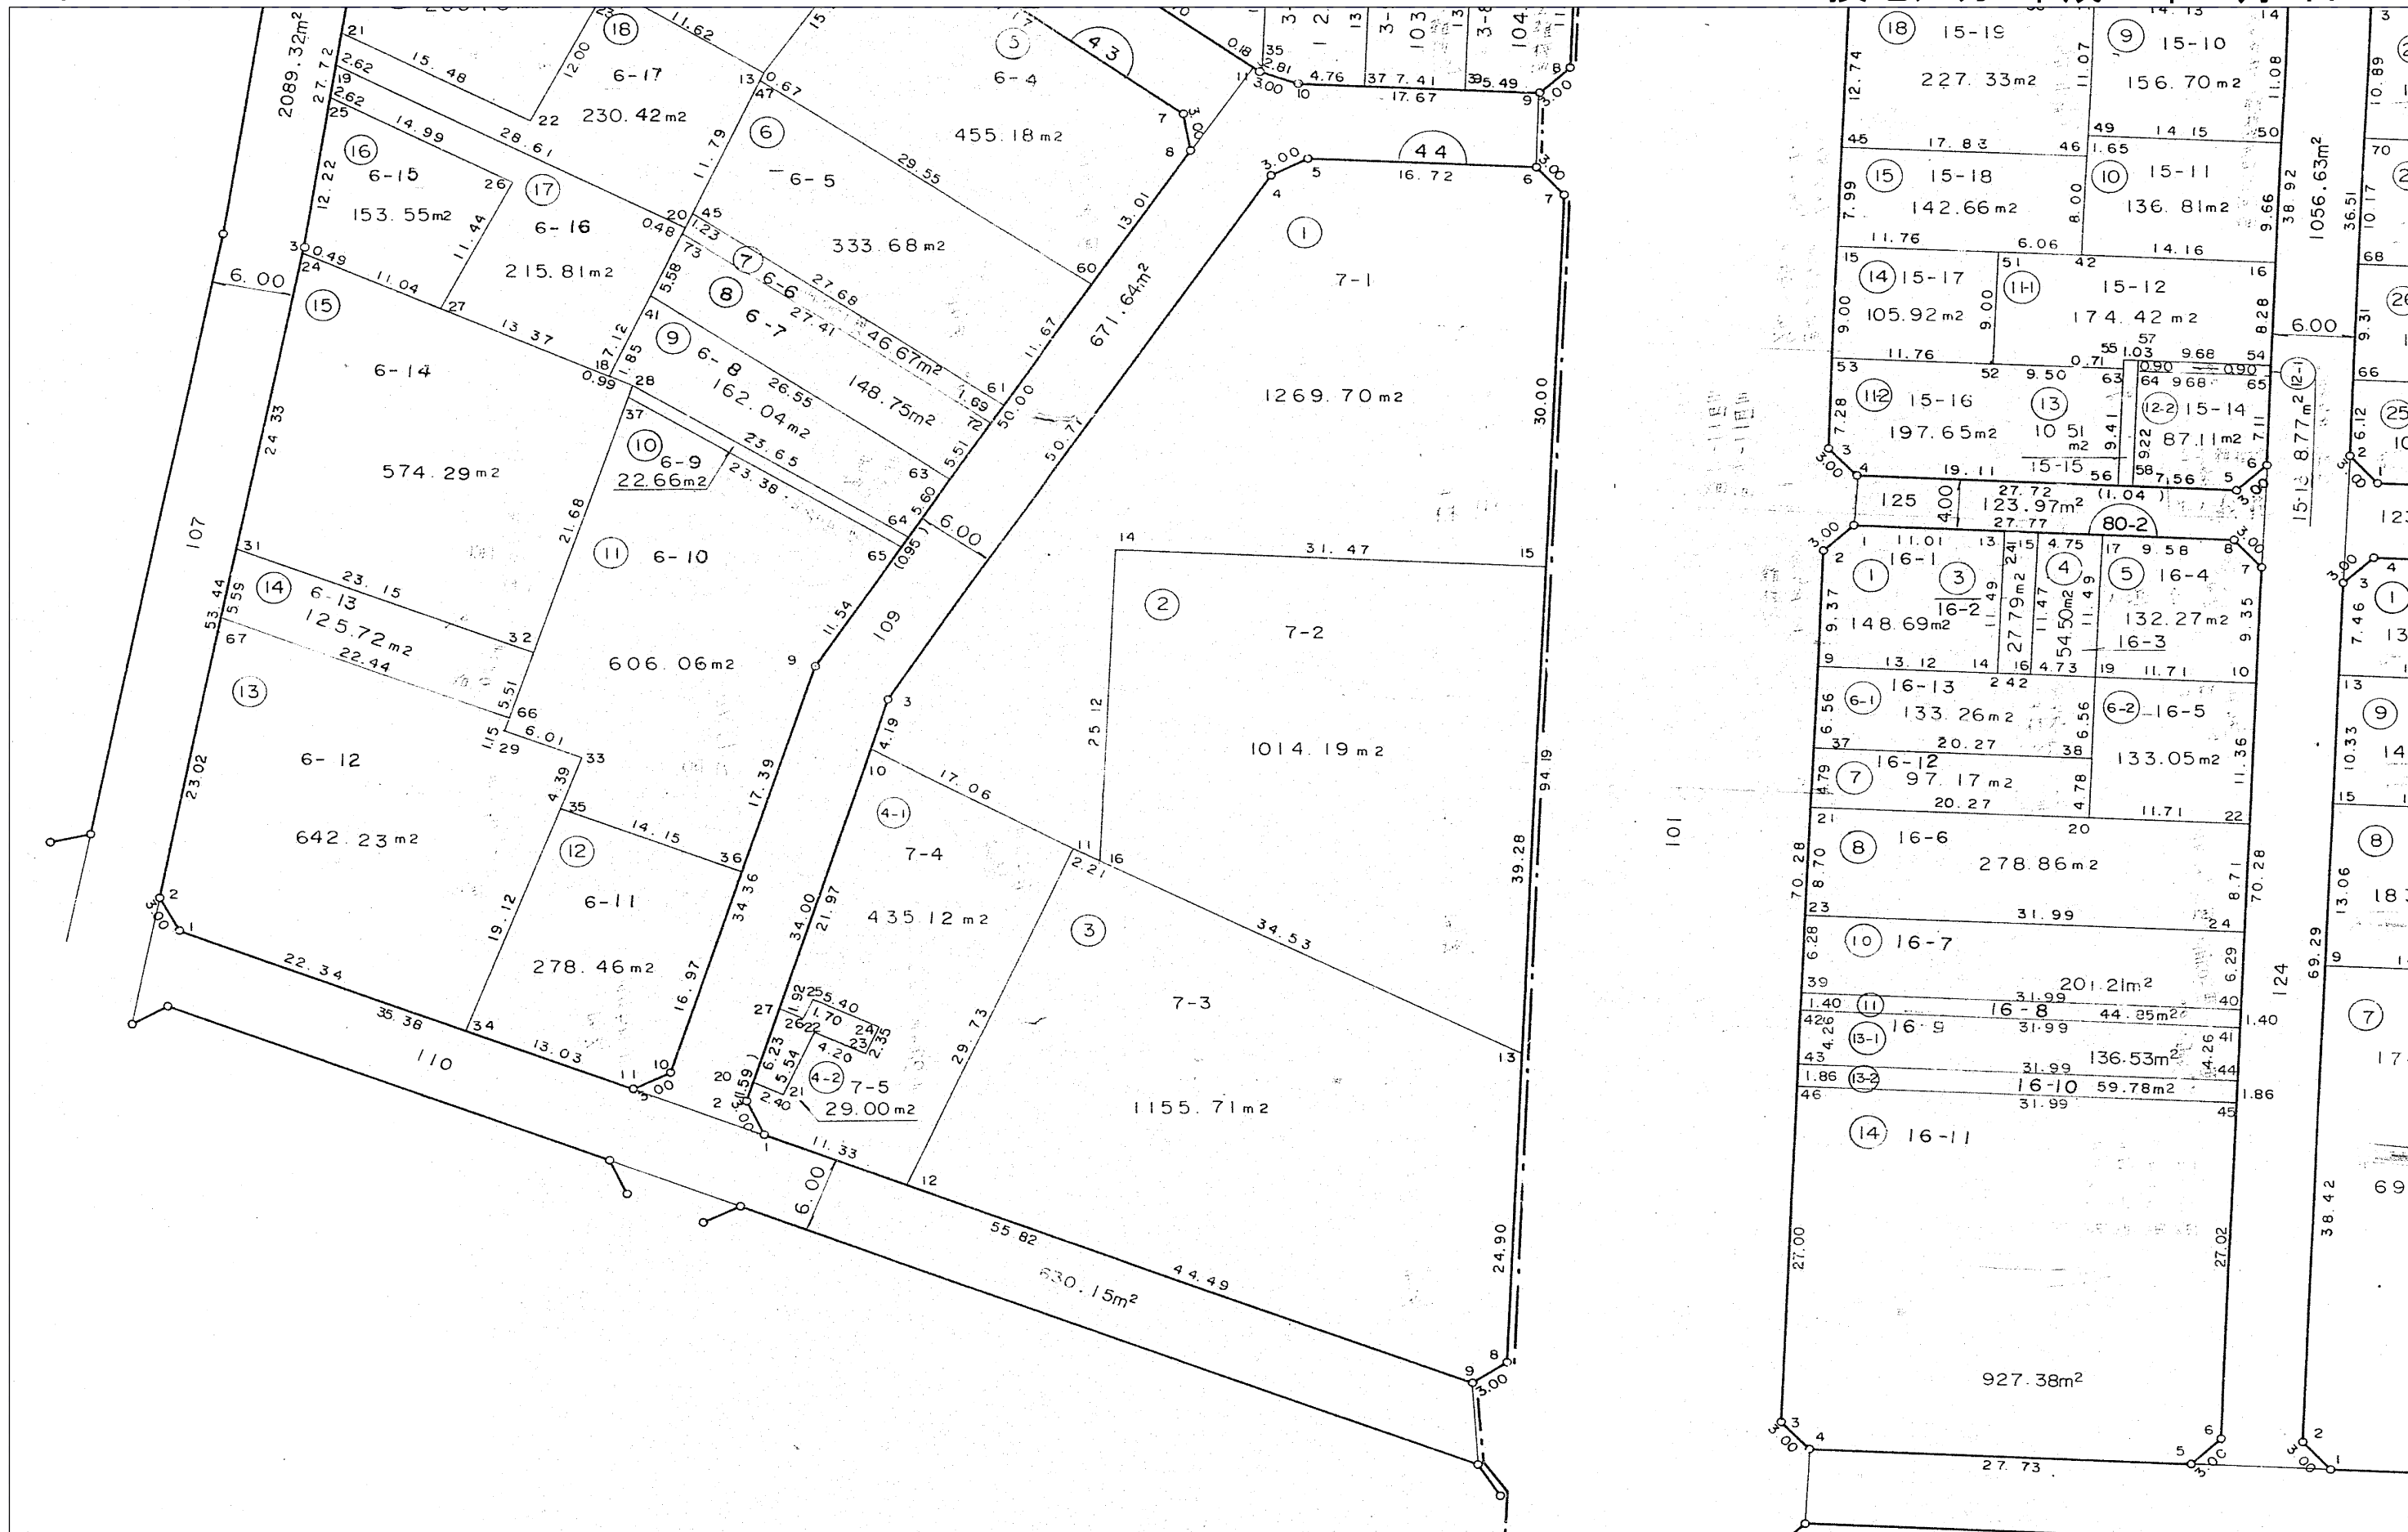

# 松木特定土地区画整理事業

換地処分 平成12年10月6日

## 【参考図】

※記載内容は換地処分当時の状況を示したものであり、現在の境界の位置を証明するものではありません。