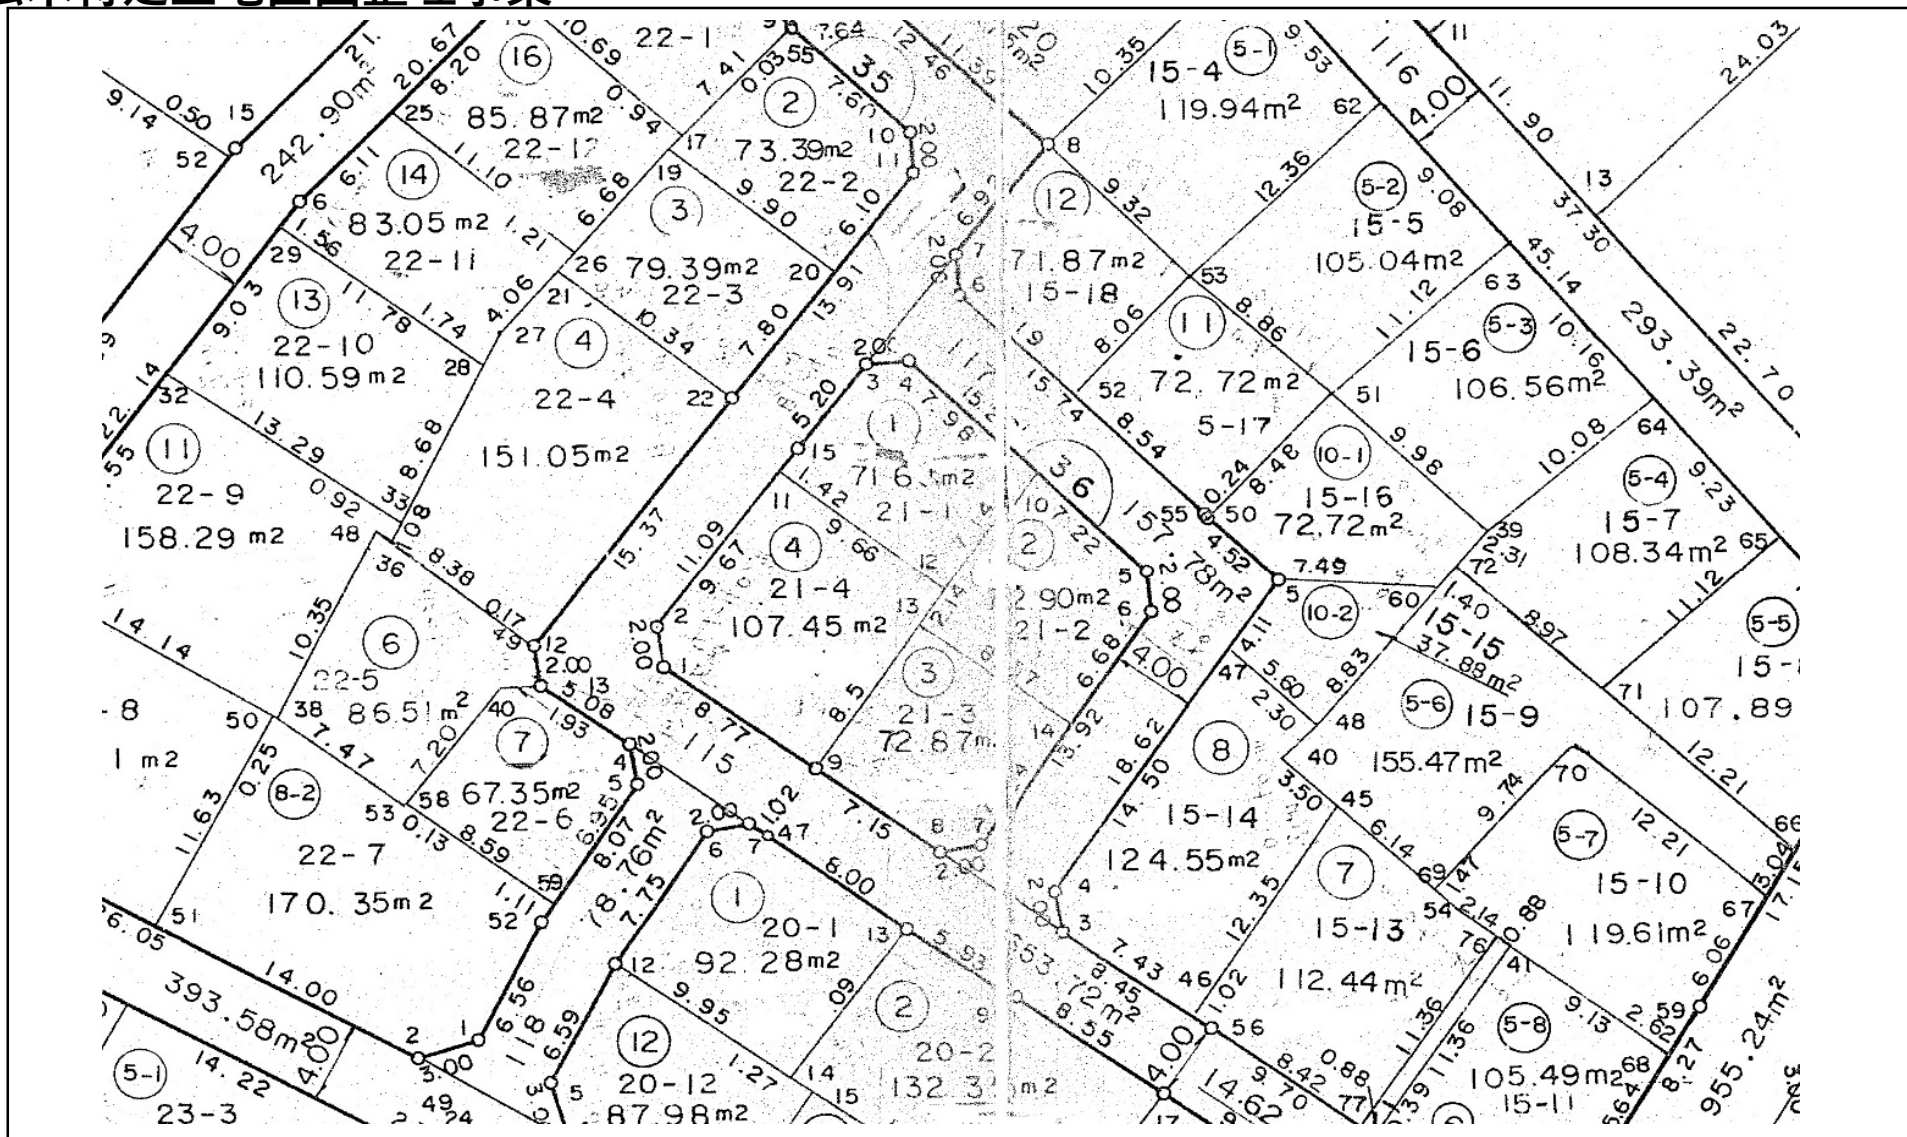

松木特定土地区画整理事業

換地処分 平成12年10月6日

【参考図】

※記載内容は換地処分当時の状況を示したものであり、現在の境界の位置を証明するものではありません。