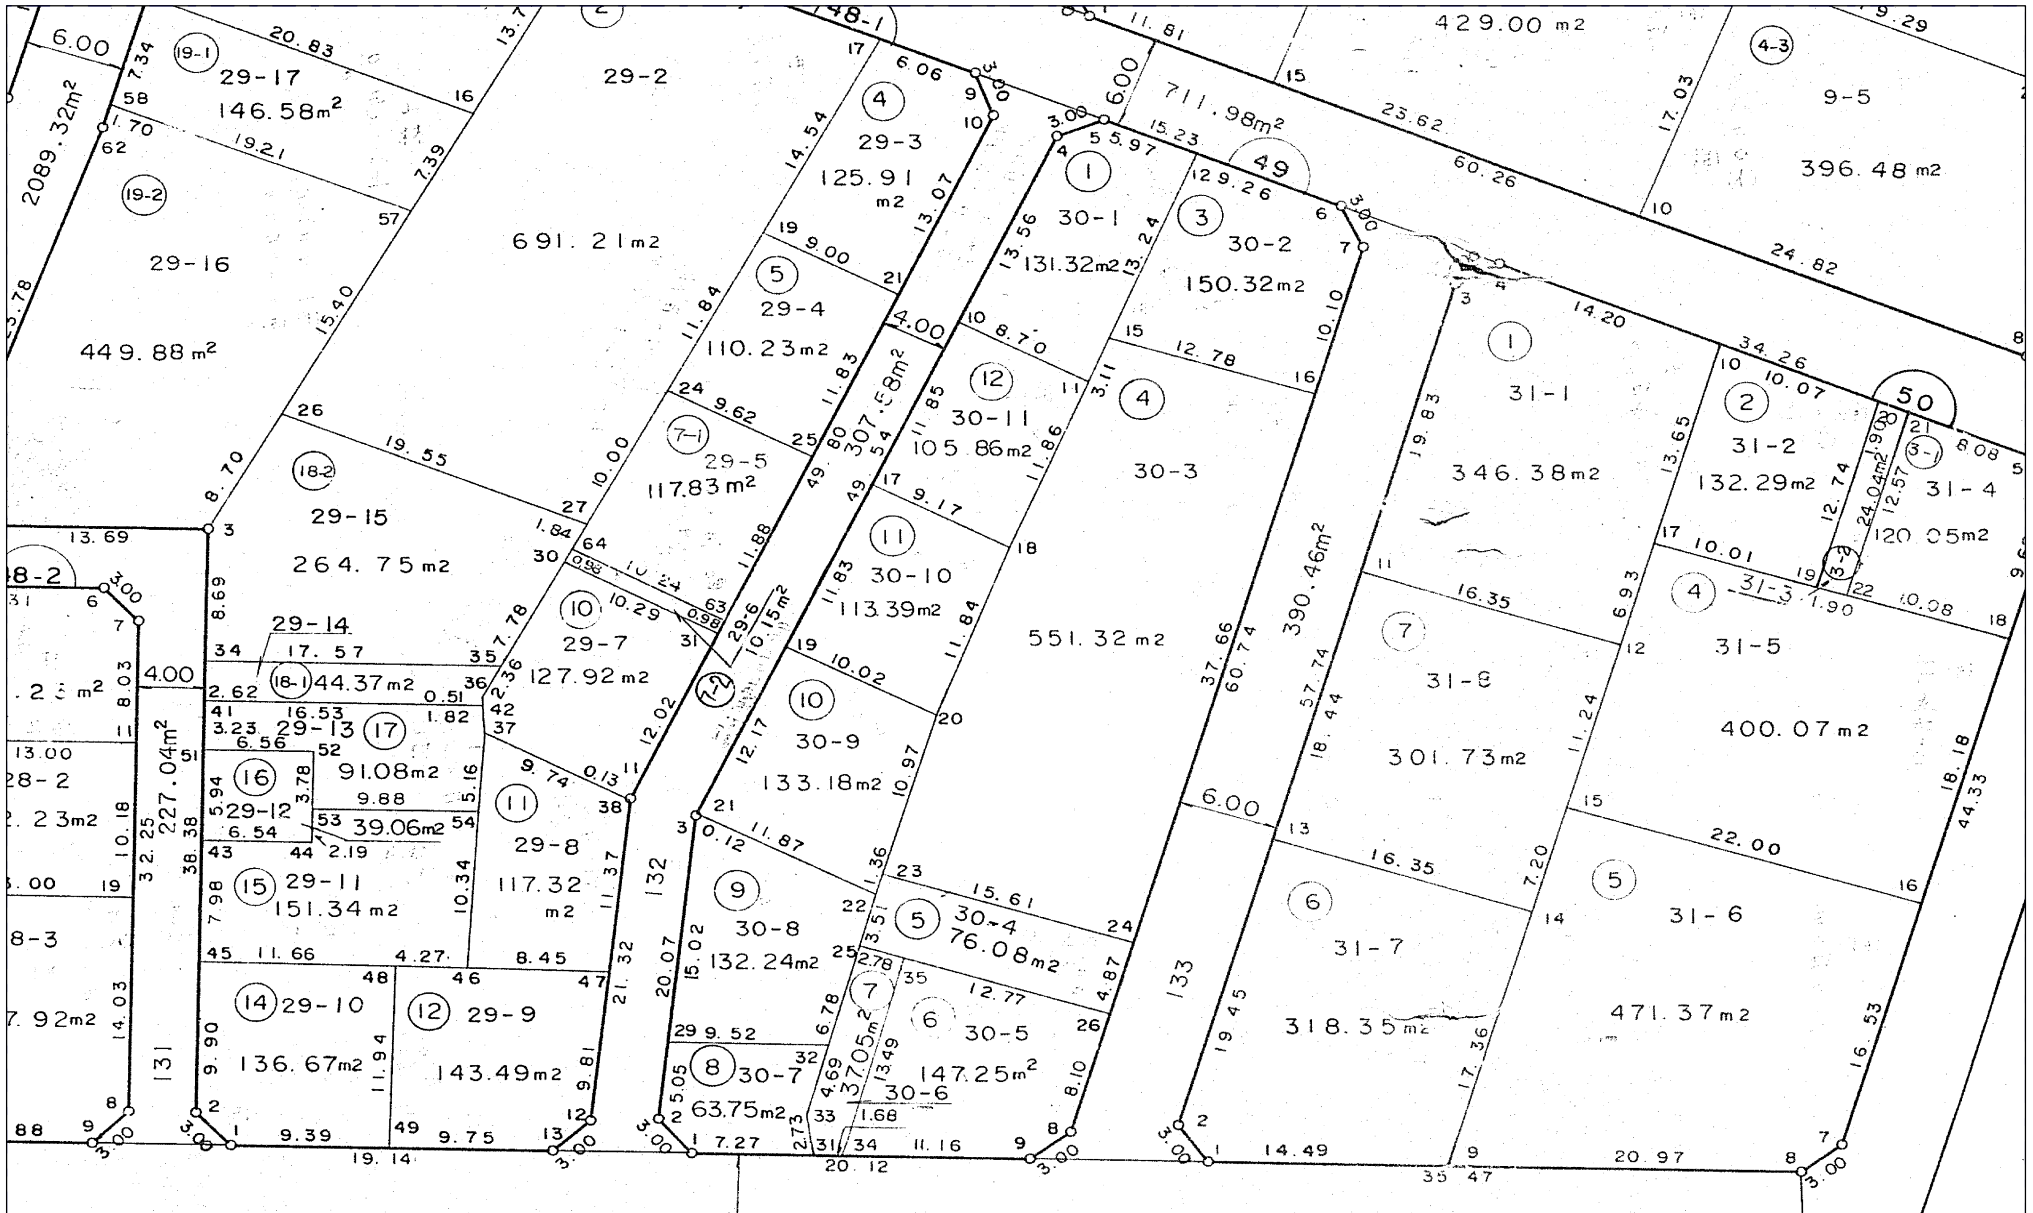

# 松木特定土地区画整理事業

換地処分 平成12年10月6日

## 【参考図】

※記載内容は換地処分当時の状況を示したものであり、現在の境界の位置を証明するものではありません。