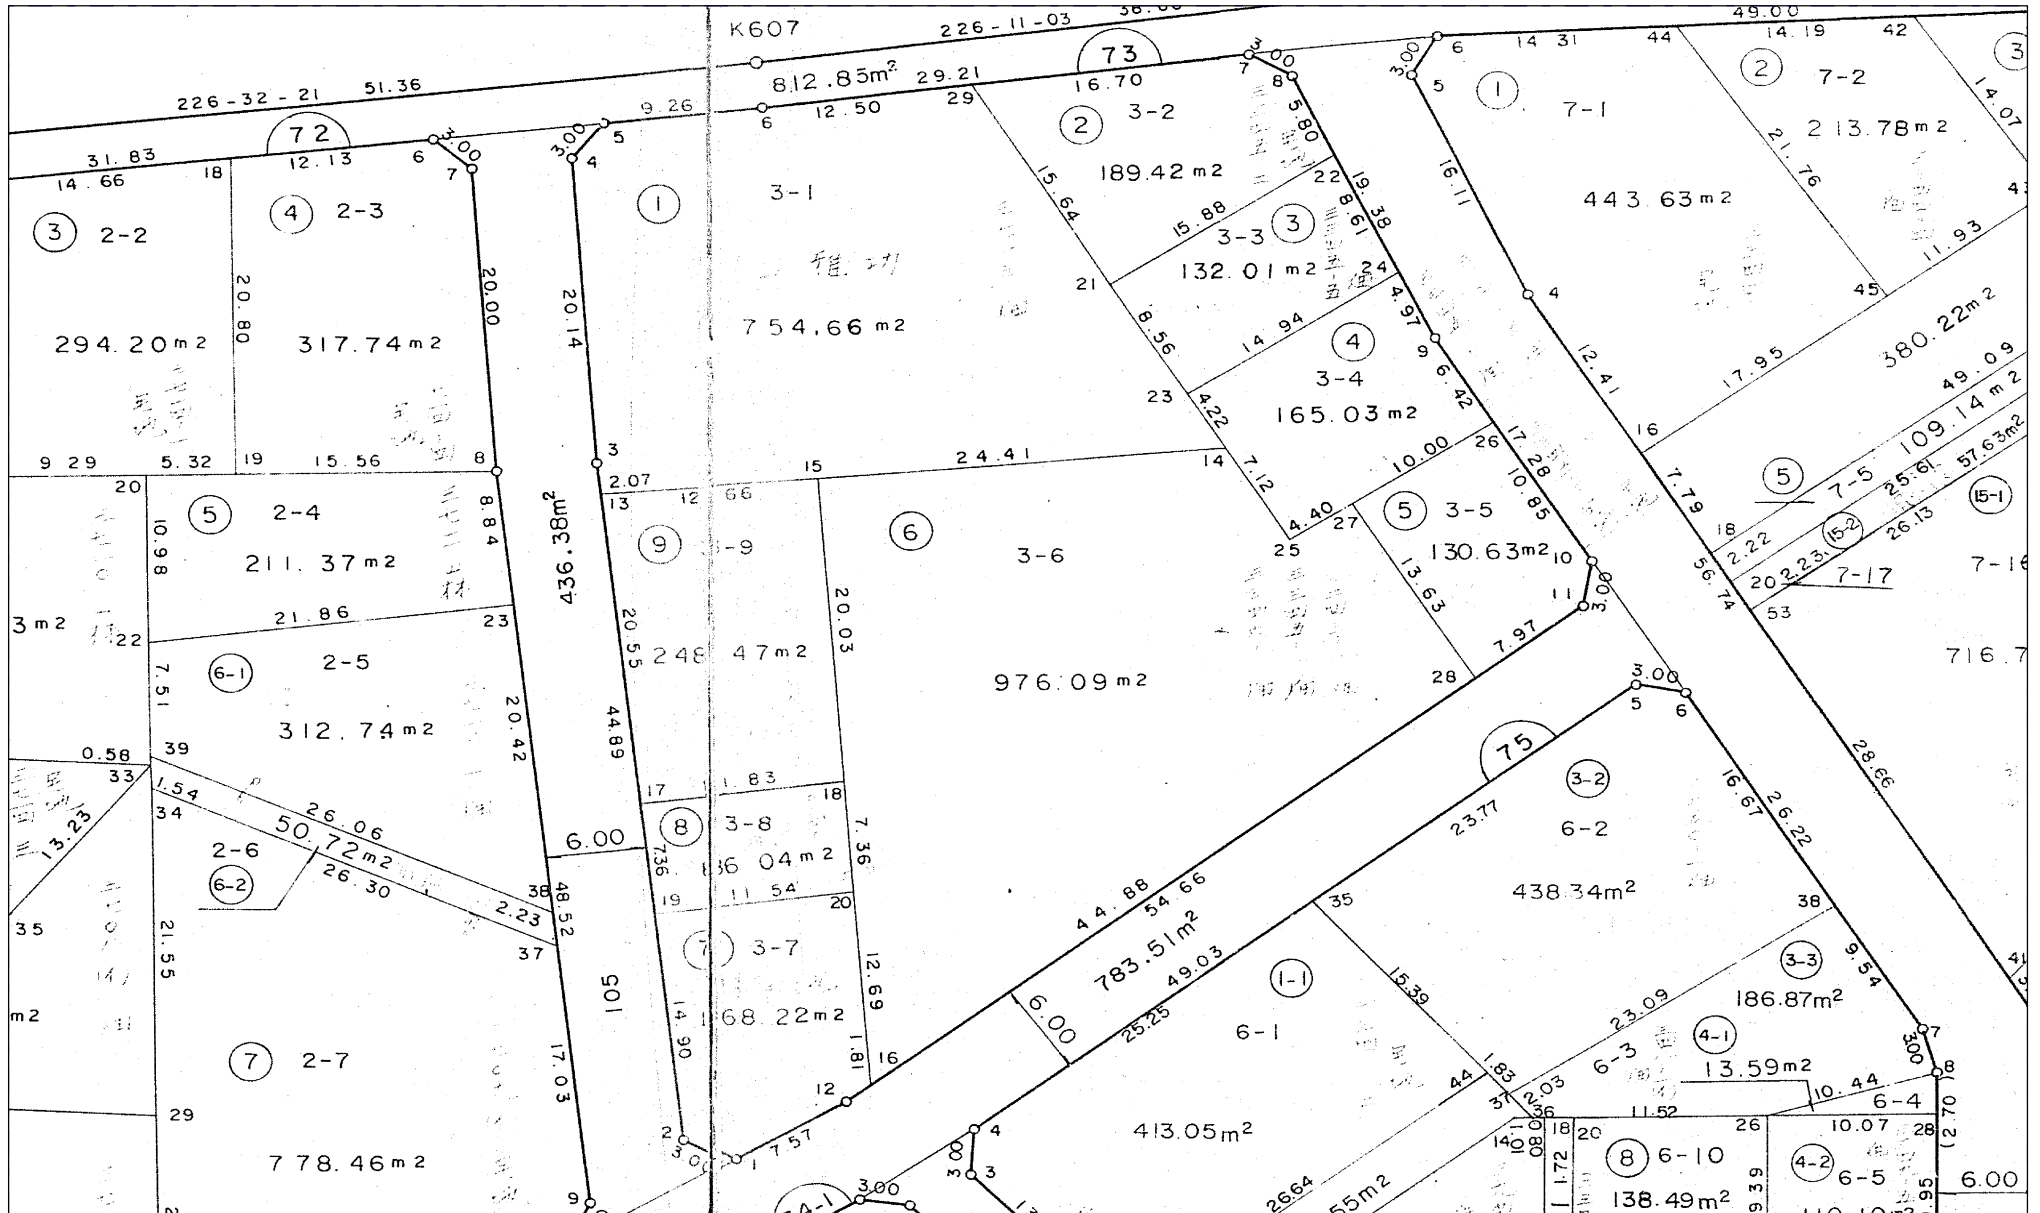

松木特定土地区画整理事業

換地処分 平成12年10月6日

【参考図】

※記載内容は換地処分当時の状況を示したものであり、現在の境界の位置を証明するものではありません。