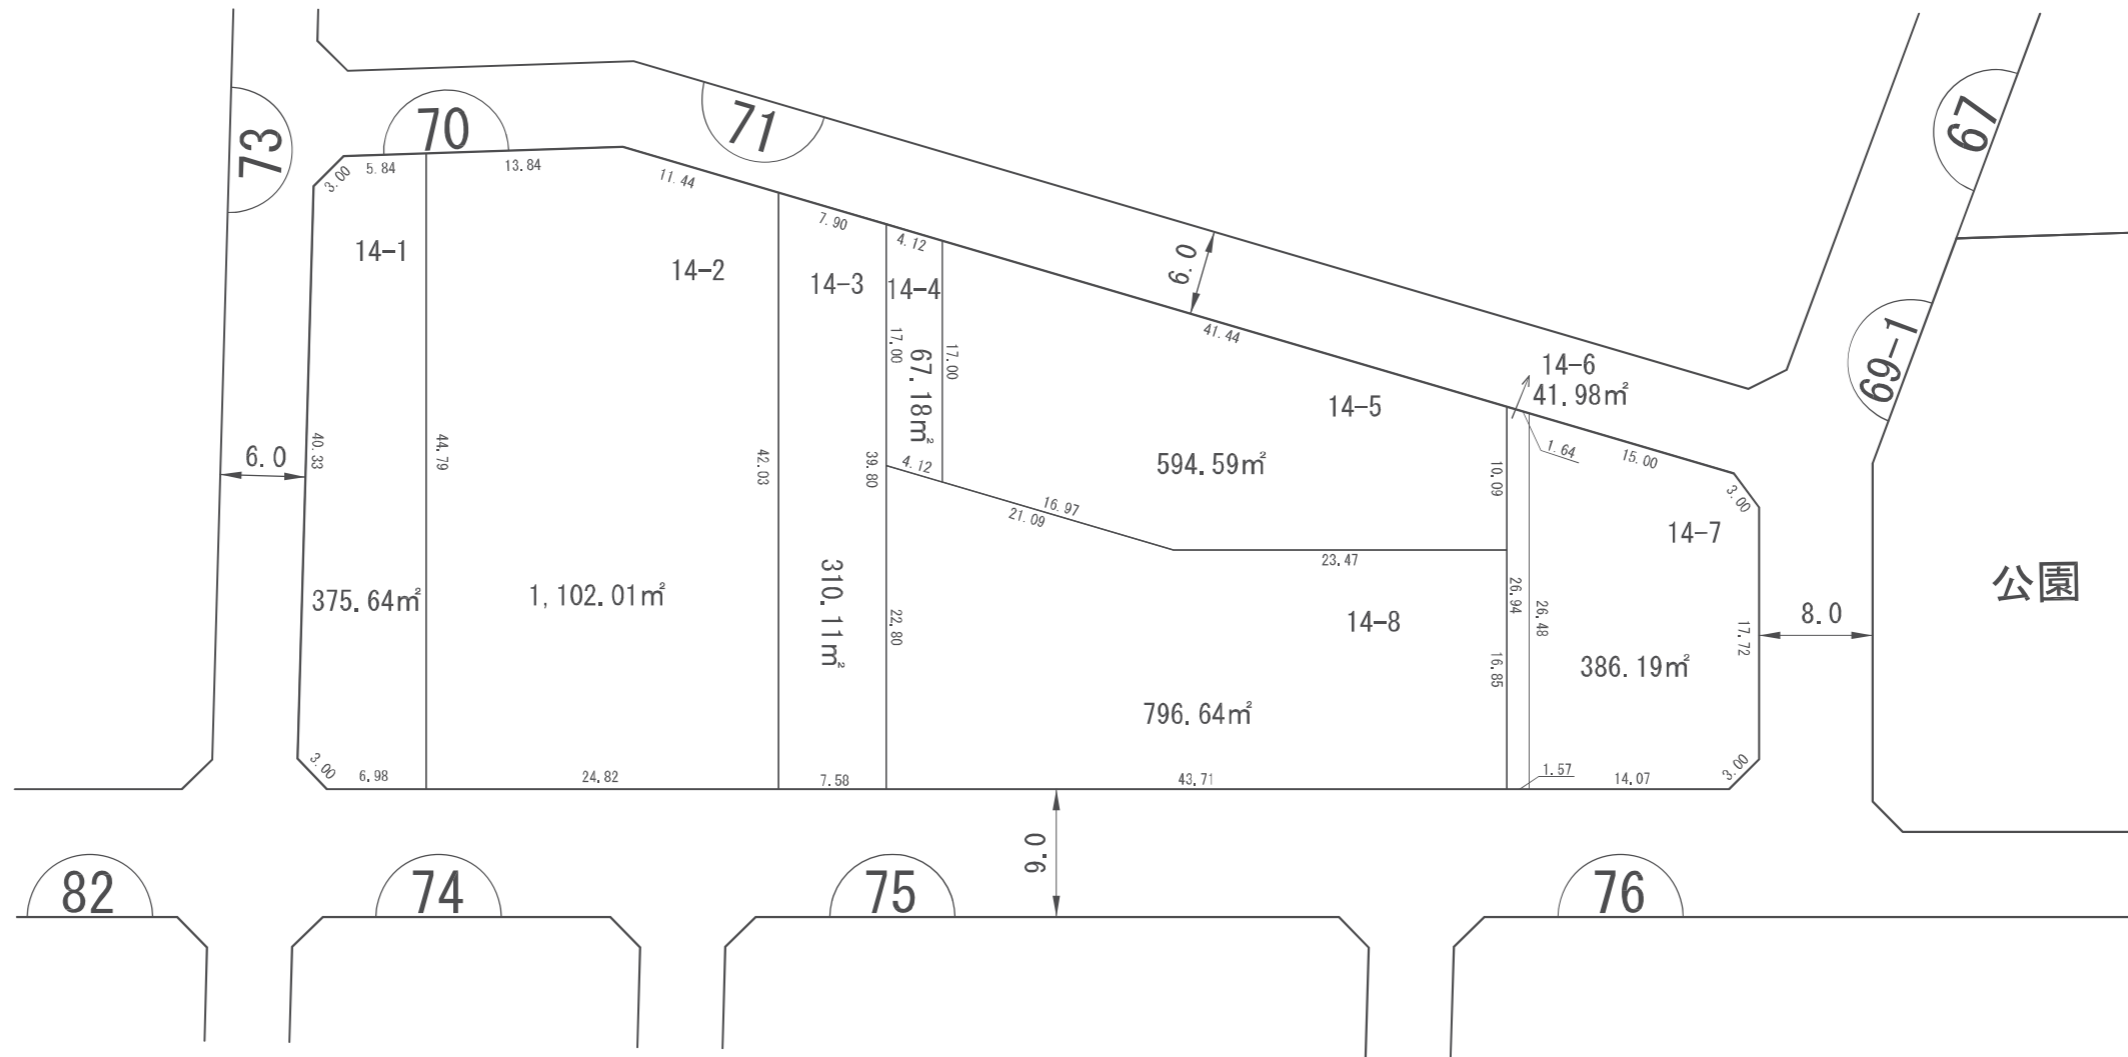

換地 図

縮 尺	1/500	街区番号	70
町 名	岩槻区美園東一丁目		

参考図
平成29年2月17日換地処分
※記載内容は換地処分当時の状況を示したものであり、現在の換地の位置を証明するものではありません。

凡 例	
	施行地区界
	街区番号
1-1	地 番
10.00	換地辺長 (m)
200.00m ²	換地地積 (m ²)
	換 地 位 置