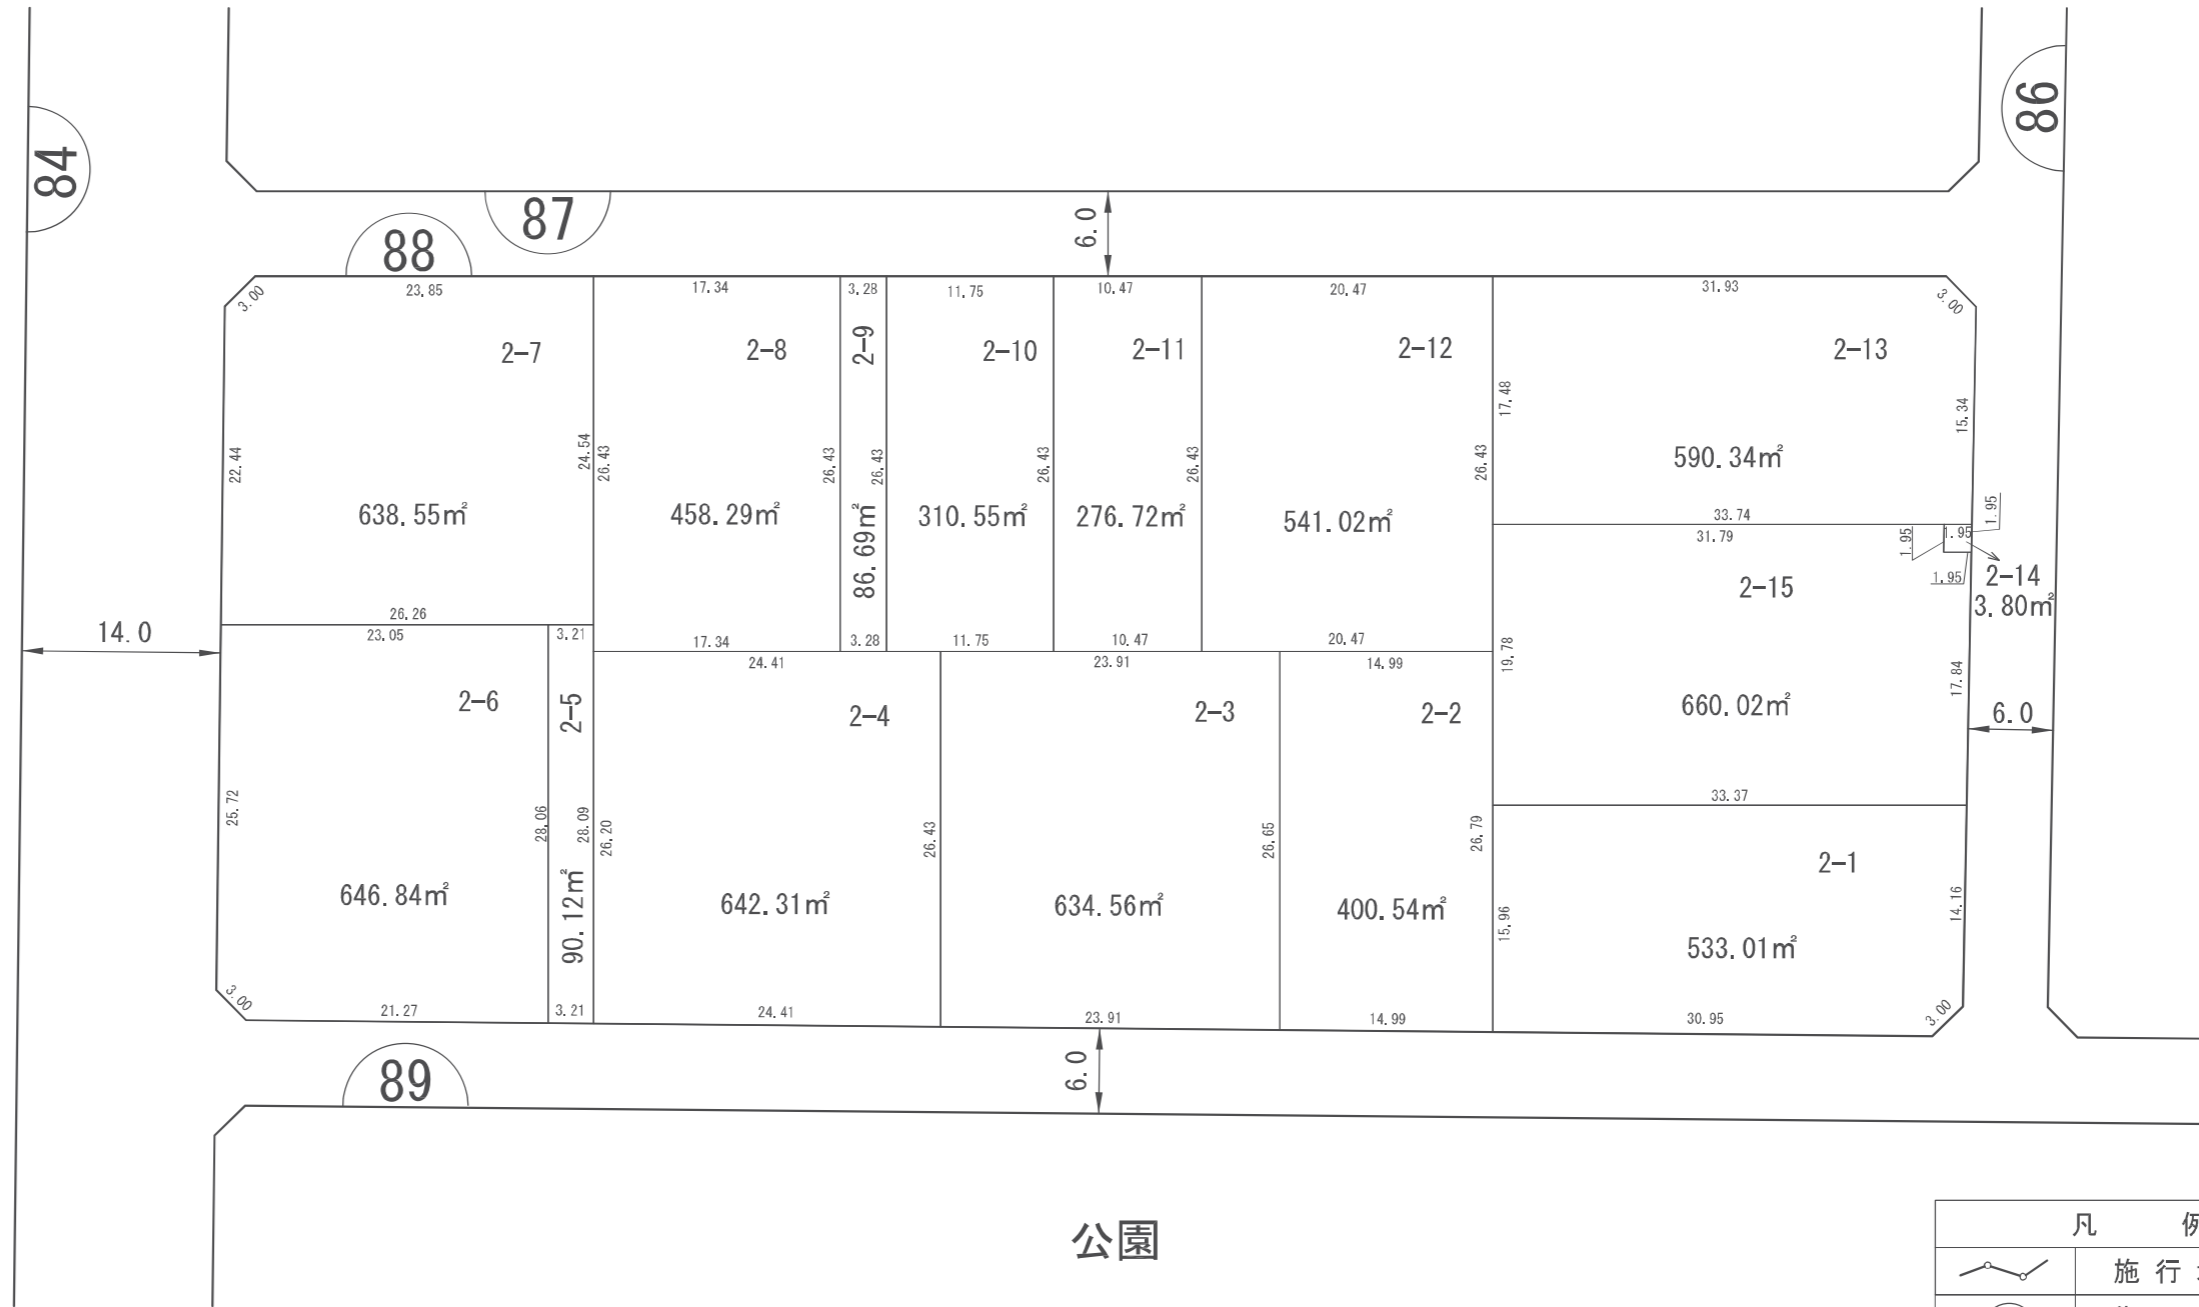

換地 図

縮尺	1/500	街区番号	88
町名	岩槻区美園東一丁目		

参考図
平成29年2月17日換地処分
※記載内容は換地処分当時の状況を示したものであり、
現在の換地の位置を証明するものではありません。

凡 例	
	施行地区界
	街区番号
1-1	地 番
10.00	換地辺長 (m)
200.00m ²	換地地積 (m ²)
	換 地 位 置