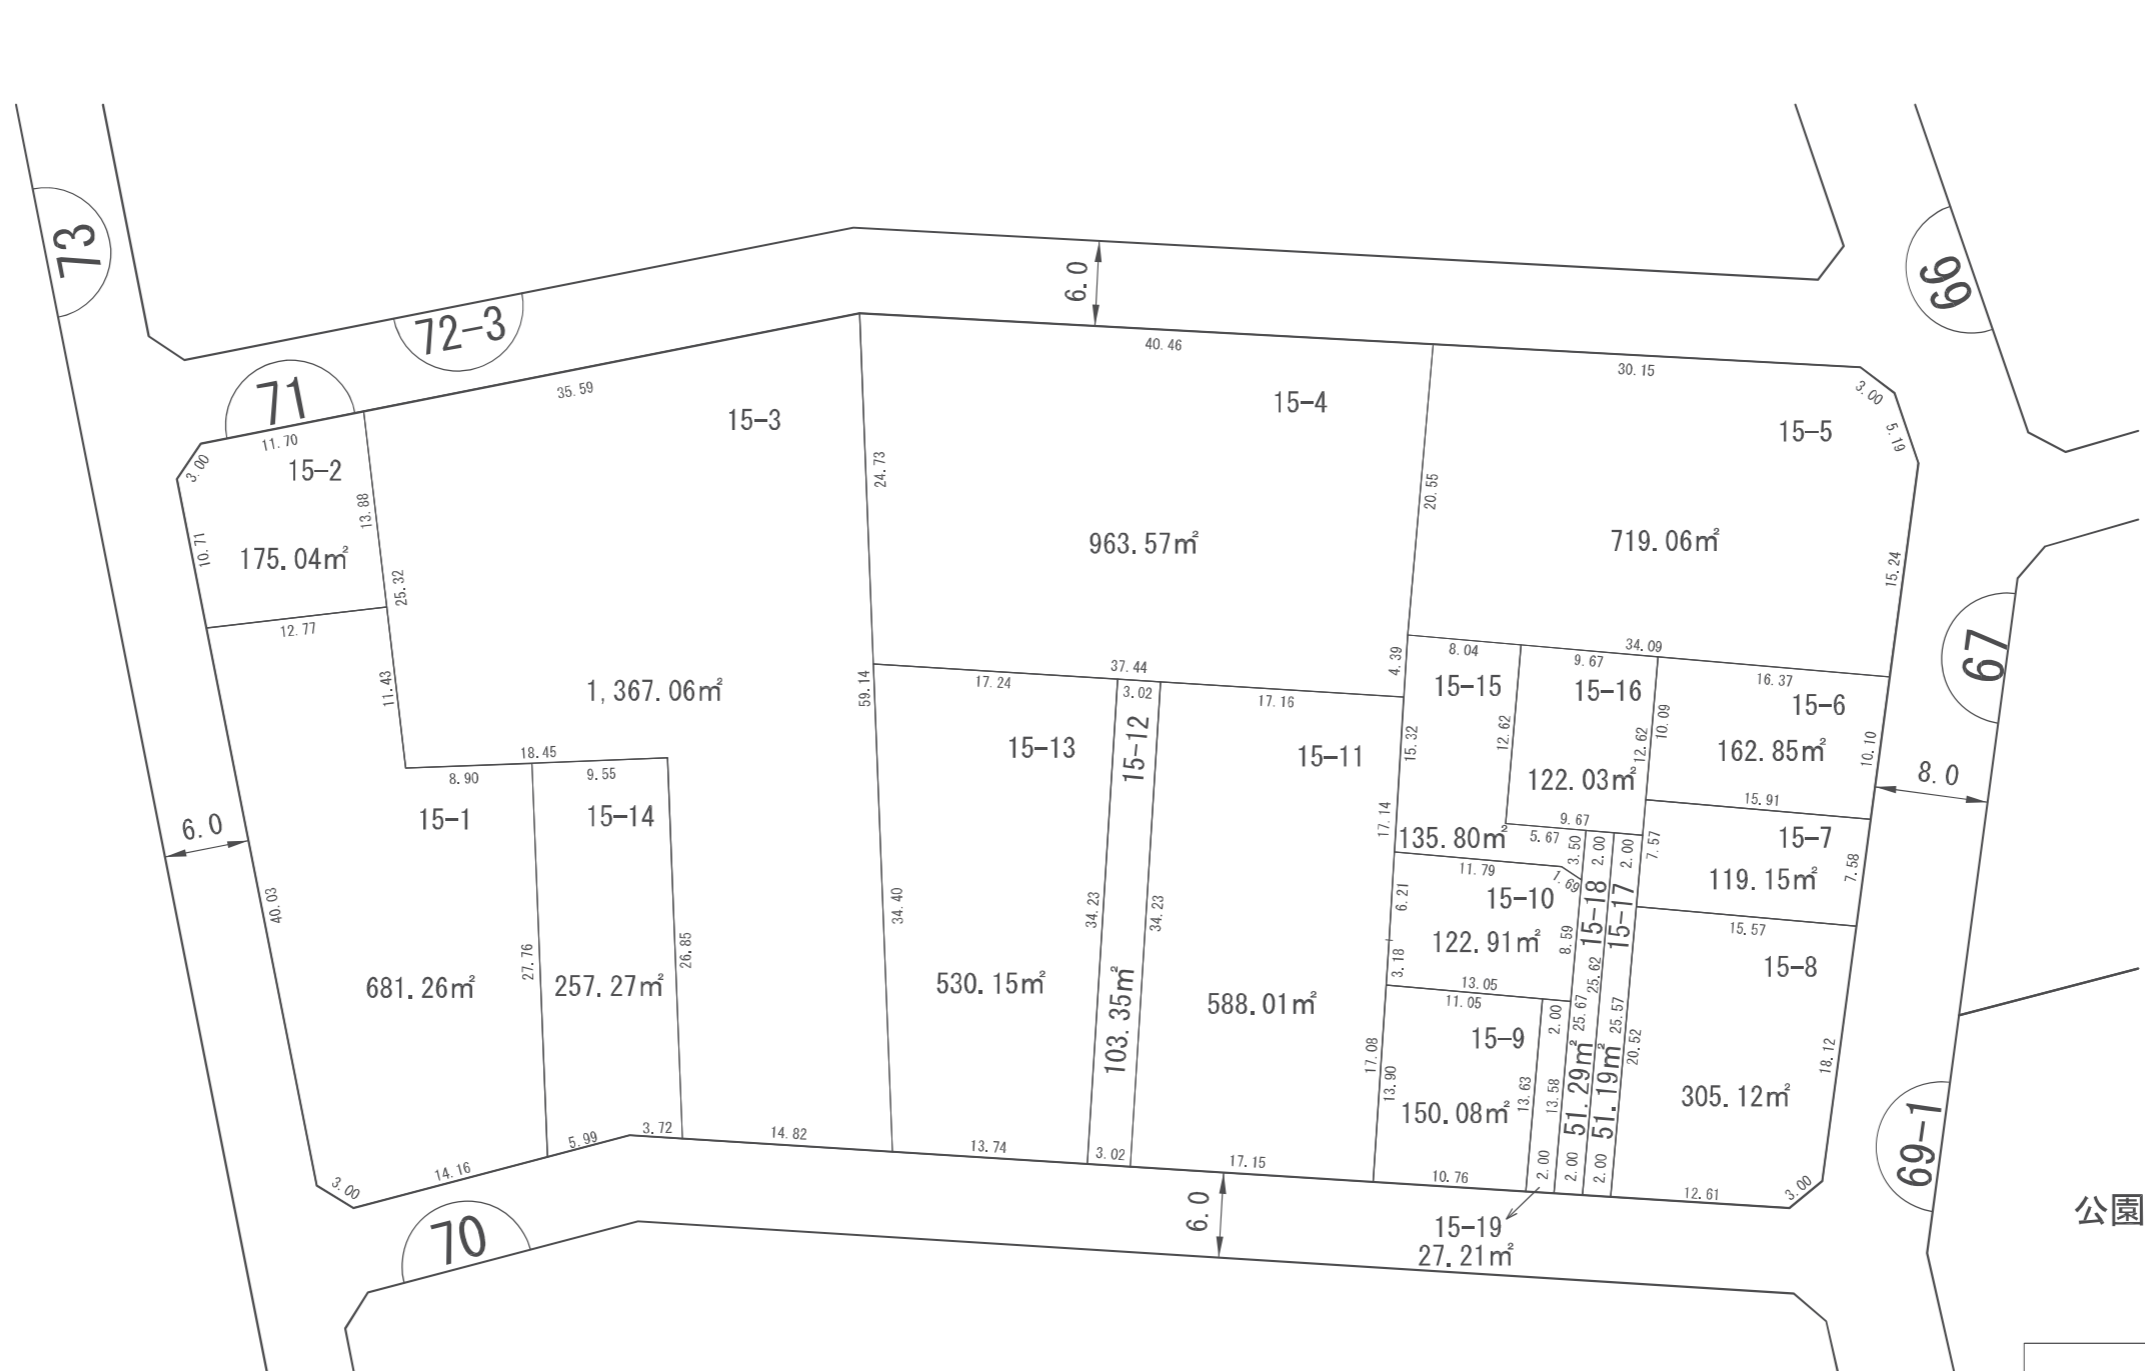

換地 図

縮 尺	1/500	街区番号	71
町 名	岩槻区美園東一丁目		

公園

凡 例	
	施行地区界
	街区番号
1-1	地 番
10.00	換地辺長 (m)
200.00m²	換地地積 (m²)
	換 地 位 置

参考図
平成29年2月17日換地処分
※記載内容は換地処分当時の状況を示したものであり、
現在の換地の位置を証明するものではありません。