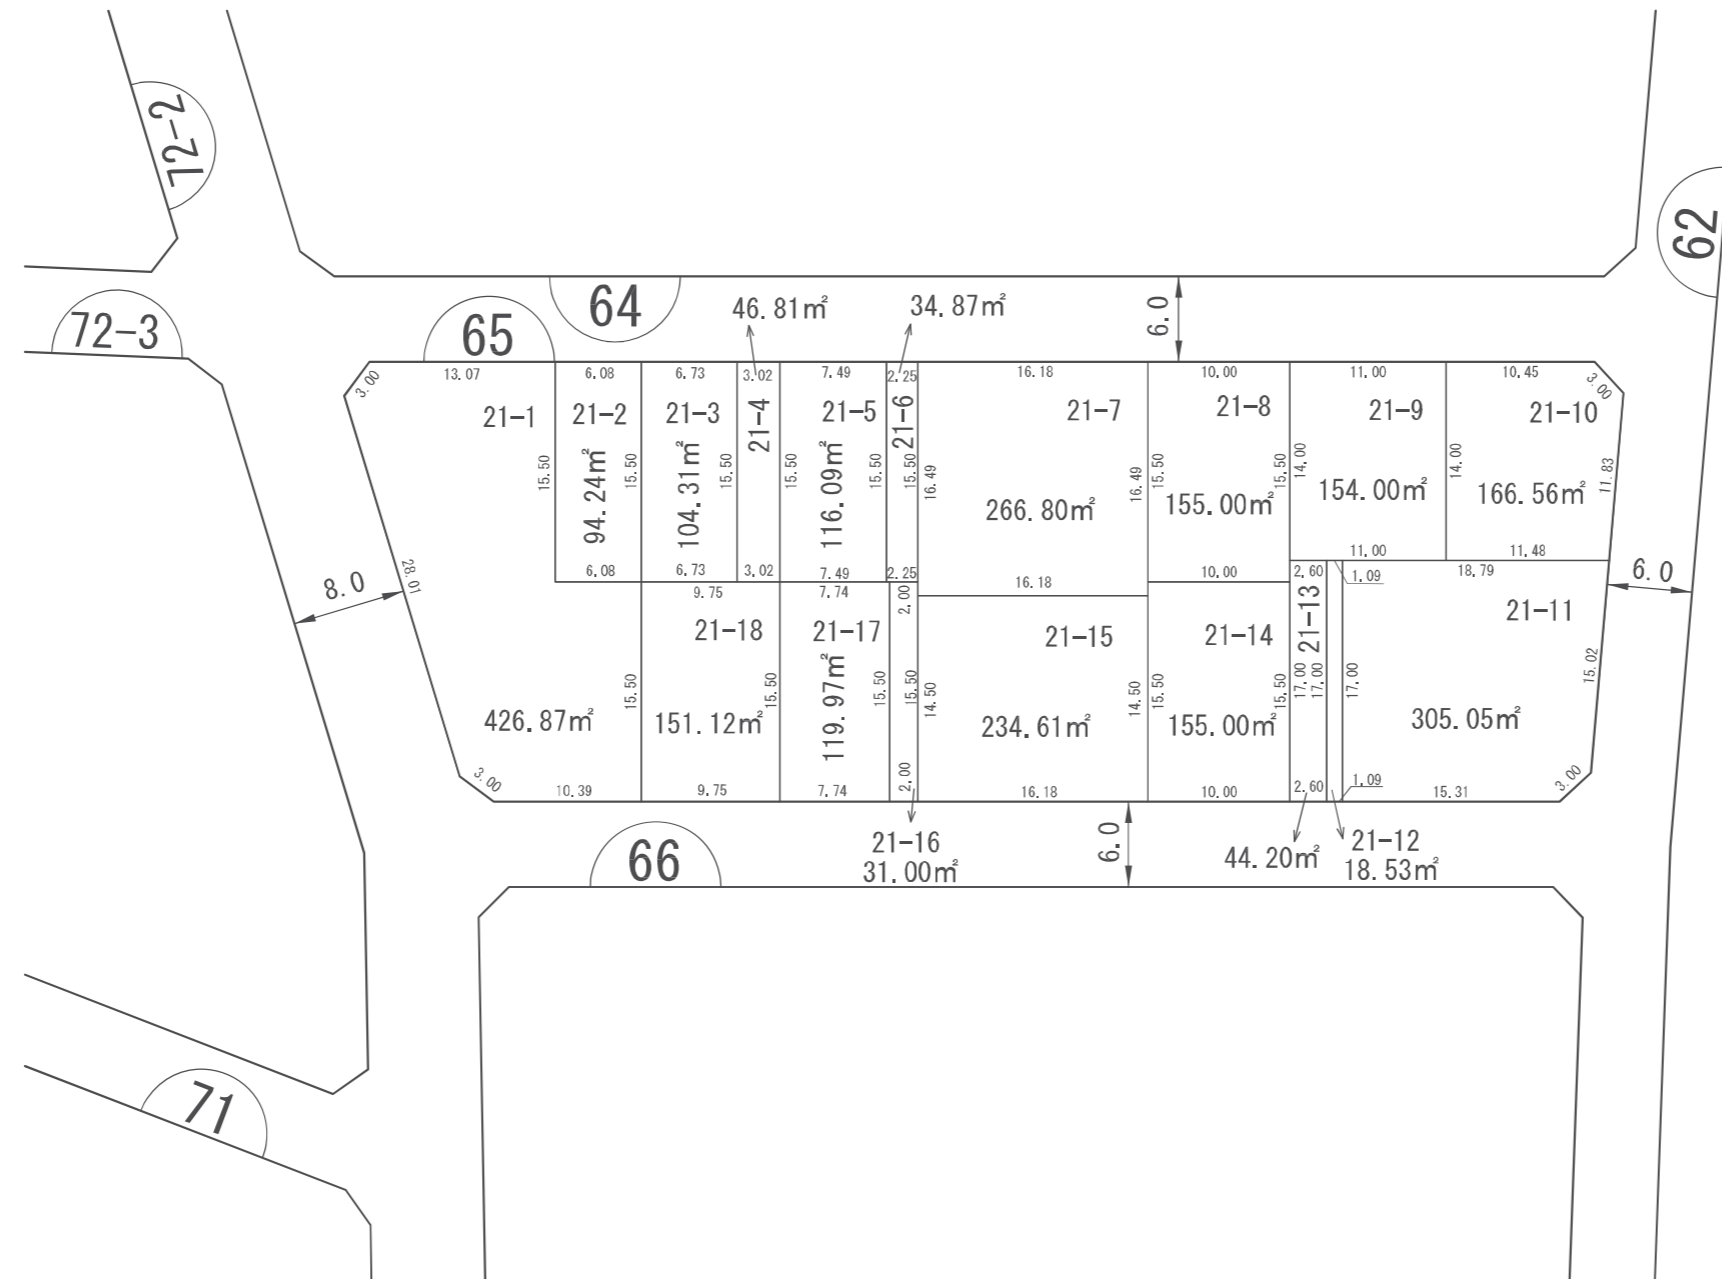

換地 図

縮尺	1/500	街区番号	65
町名	岩槻区美園東一丁目		

参考図
平成29年2月17日換地処分
※記載内容は換地処分当時の状況を示したものであり、現在の換地の位置を証明するものではありません。

凡 例	
	施行地区界
	街区番号
1-1	地 番
10.00	換地辺長 (m)
200.00m ²	換地地積 (m ²)
	換 地 位 置