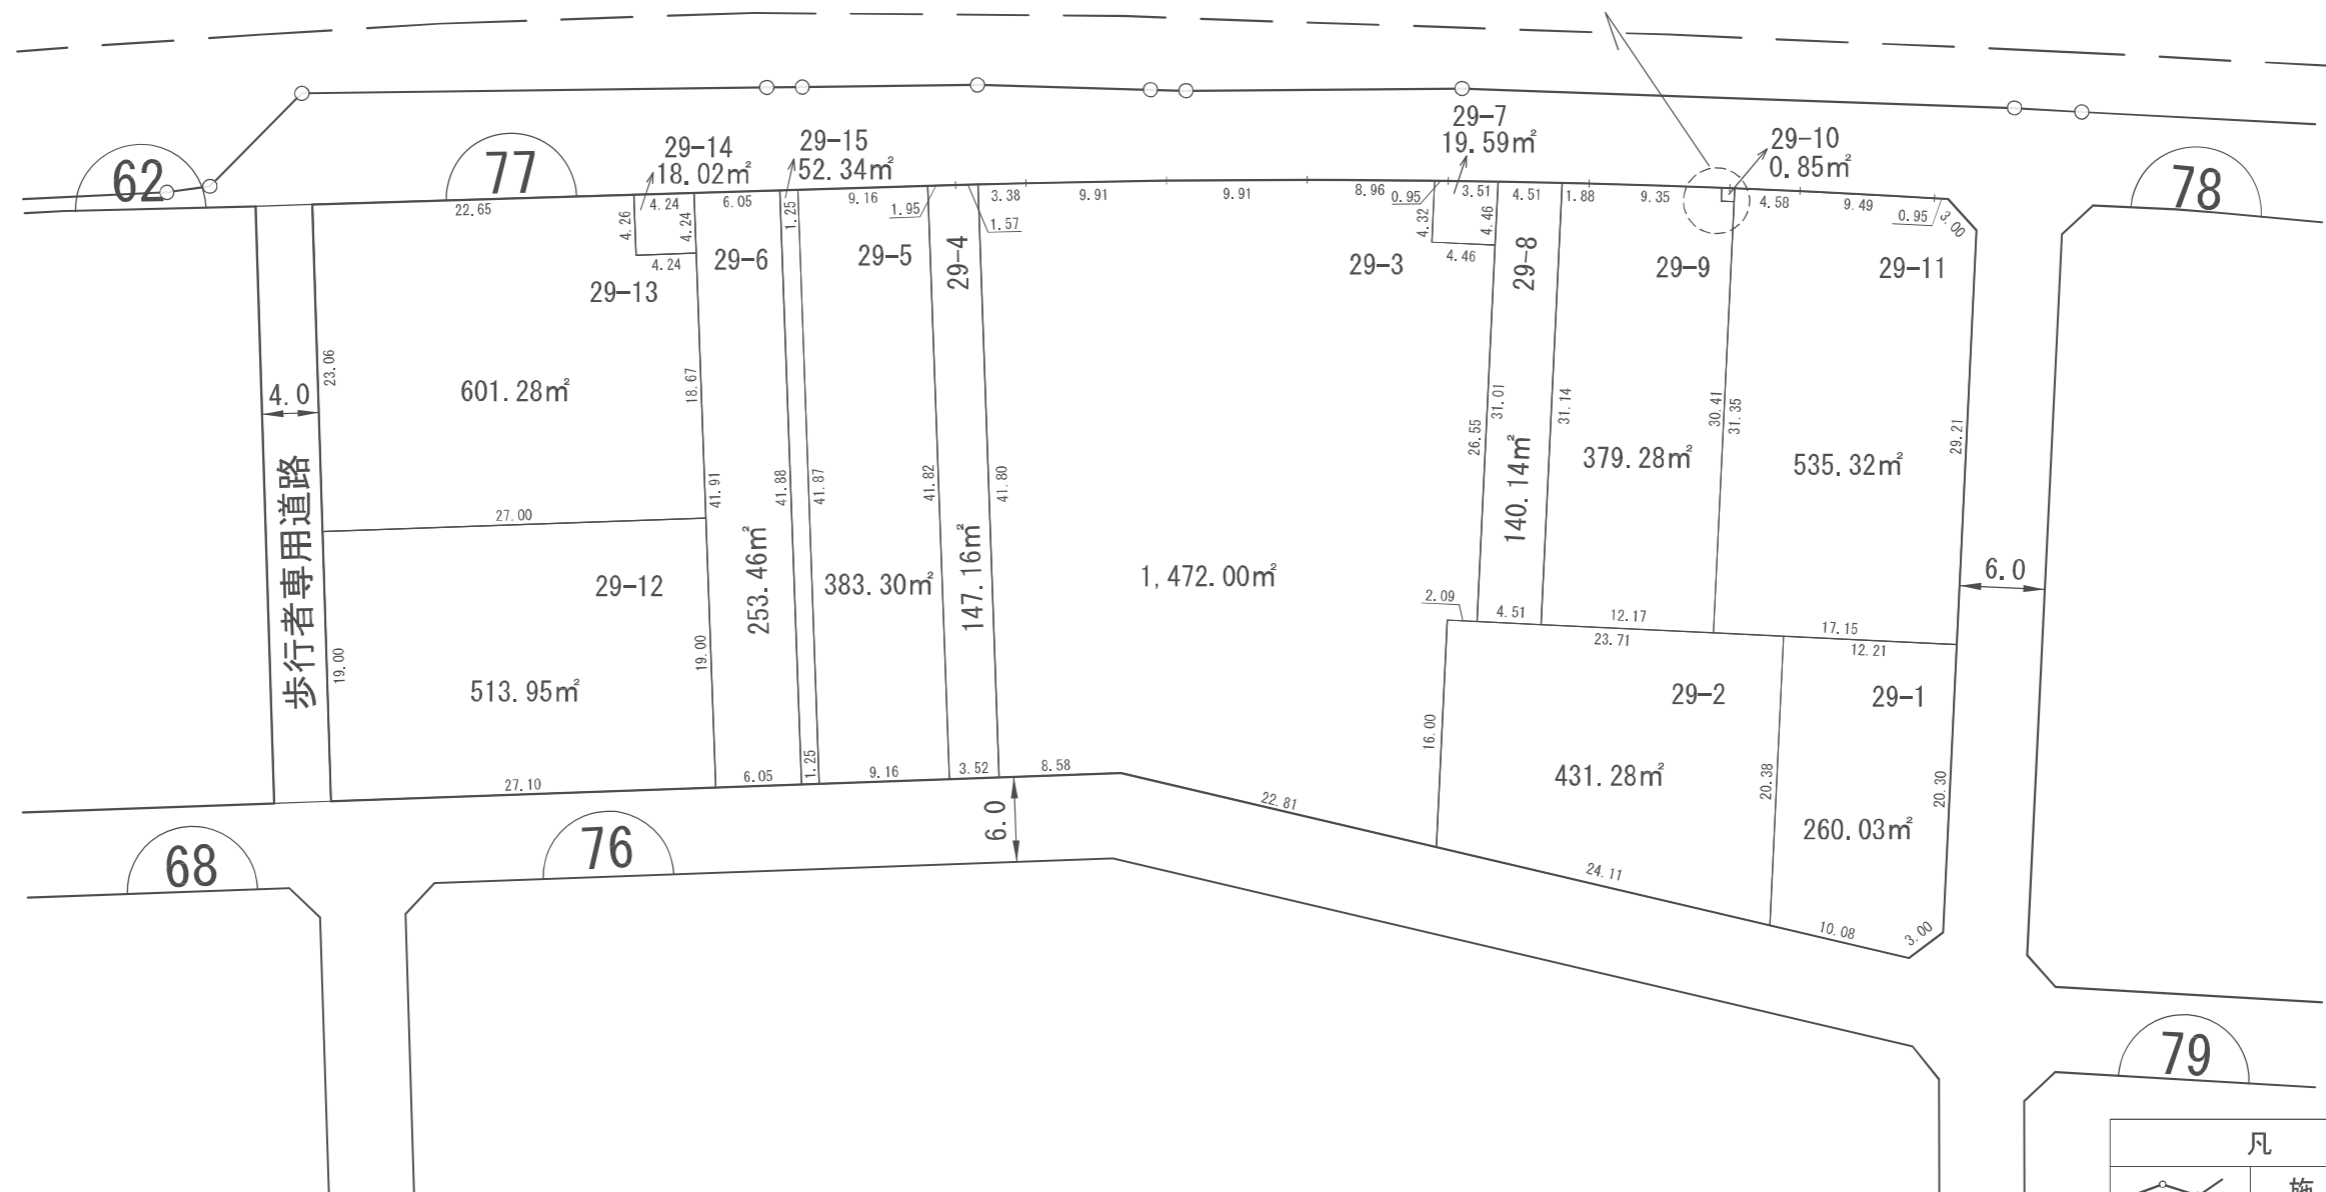

換地 図

縮尺	1/500	街区番号	77
町名	岩槻区美園東一丁目		

凡 例	
	施行地区界
	街区番号
1-1	地番
10.00	換地辺長 (m)
200.00m ²	換地地積 (m ²)
	換地位置

参考図
平成29年2月17日換地処分
※記載内容は換地処分当時の状況を示したものであり、現在の換地の位置を証明するものではありません。