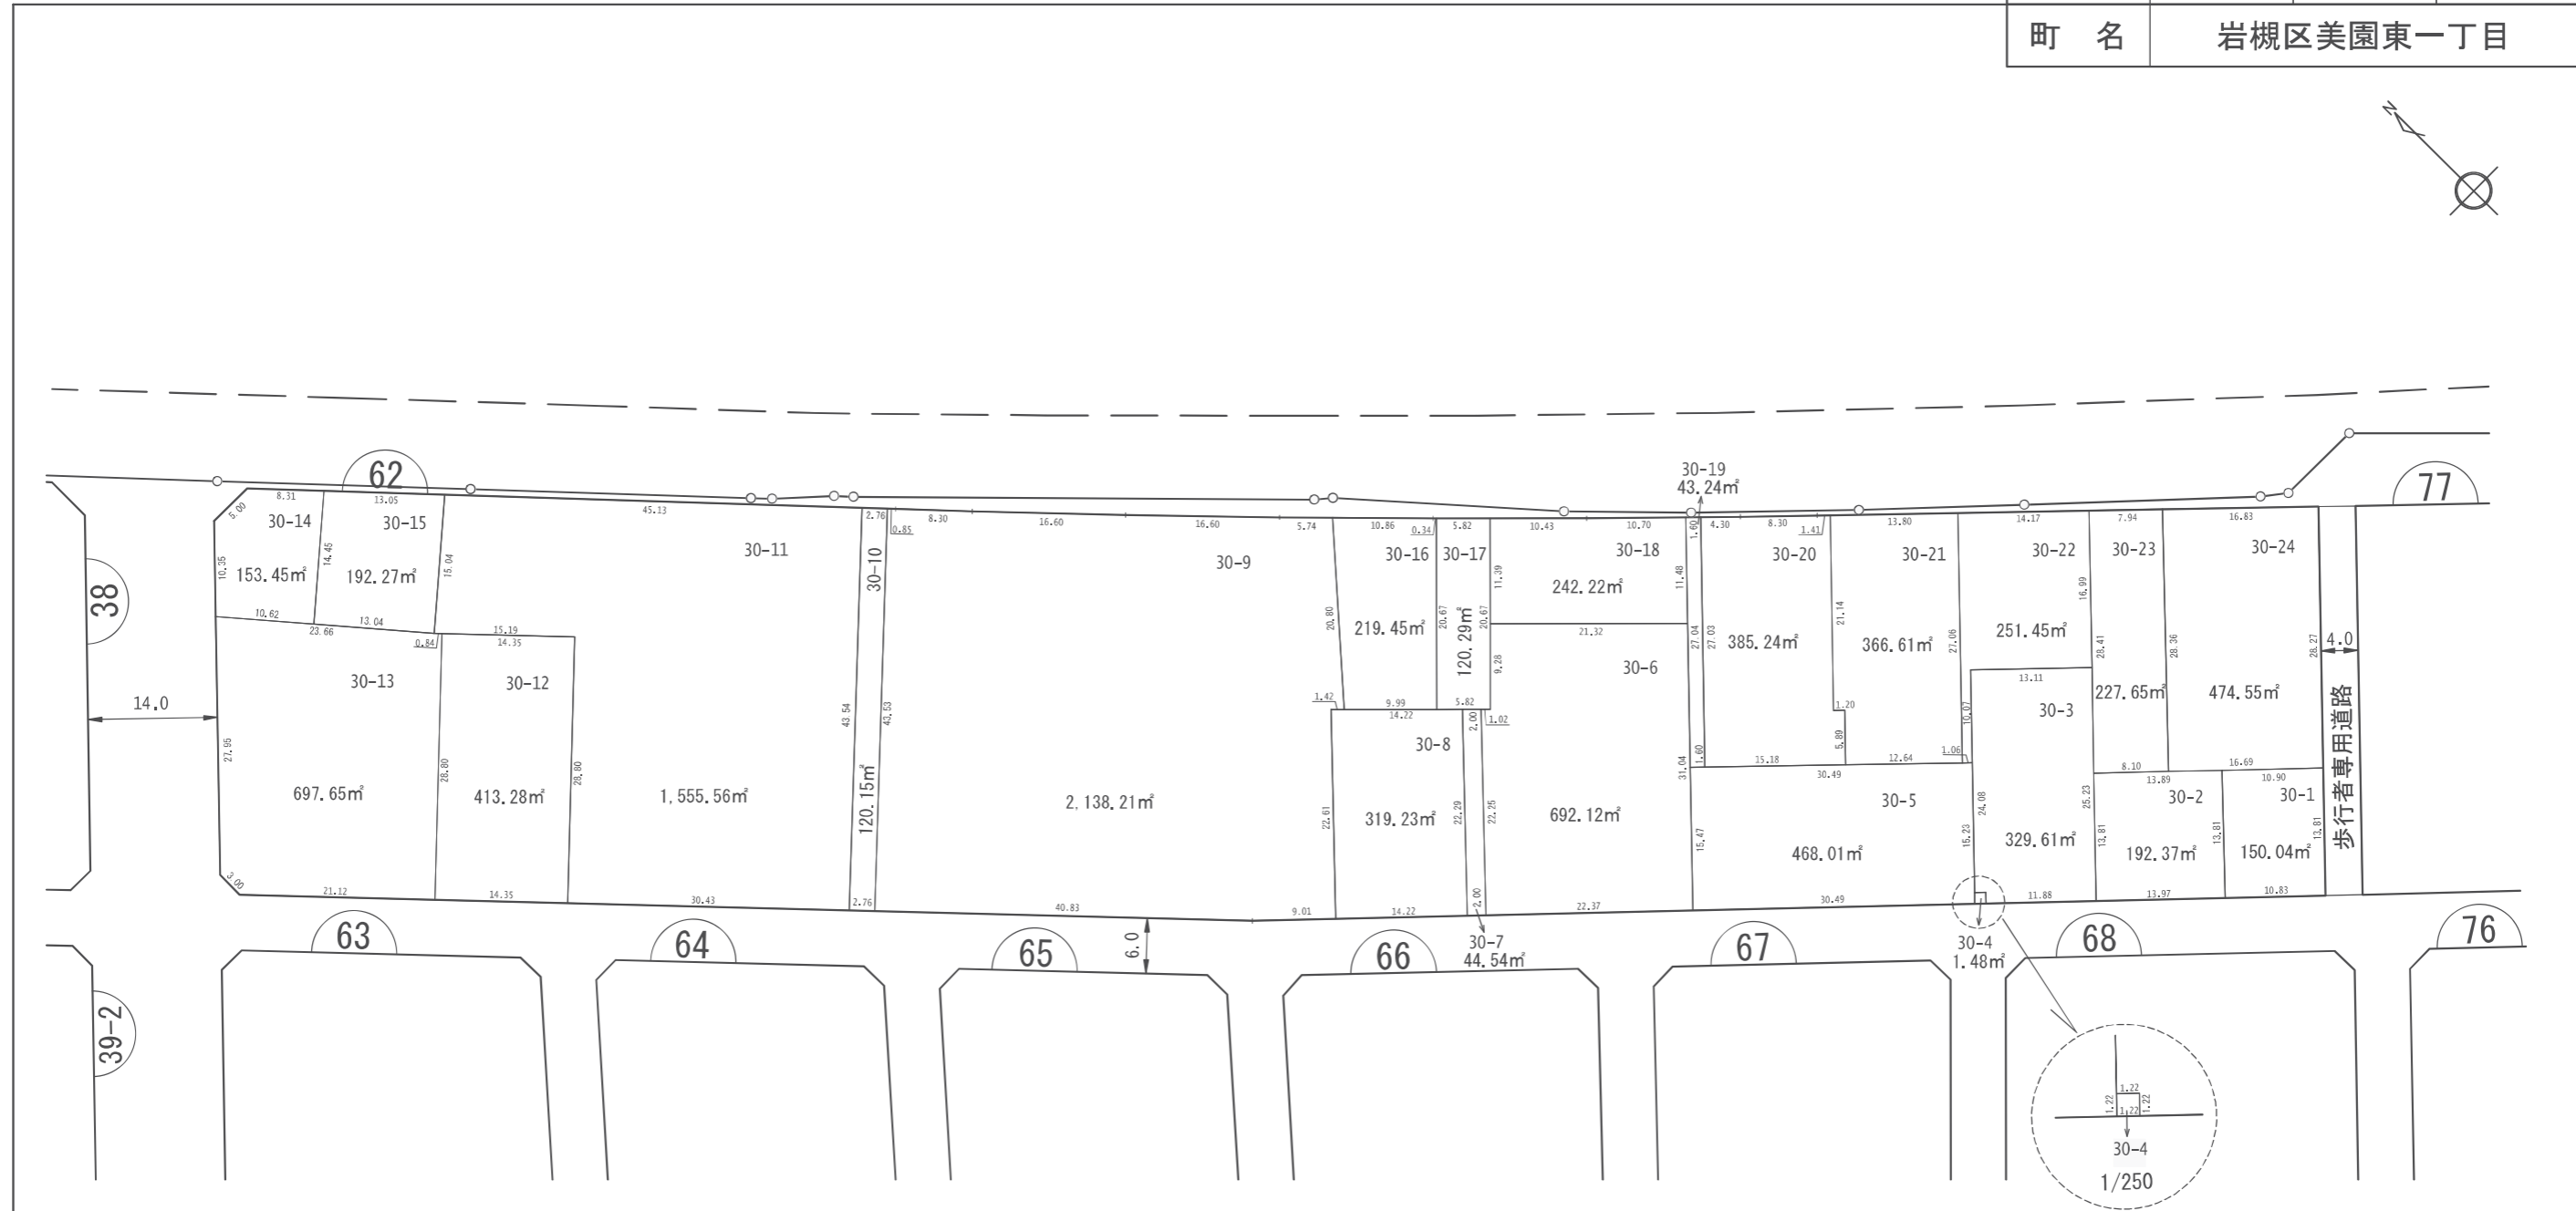

換地 図

縮尺	1/700	街区番号	62
町名	岩槻区美園東一丁目		

参考図
平成29年2月17日換地処分
※記載内容は換地処分当時の状況を示したものであり、現在の換地の位置を証明するものではありません。

凡 例	
	施行地区界
	街区番号
1-1	地番
10.00	換地辺長 (m)
200.00m²	換地地積 (m²)
	換地位置