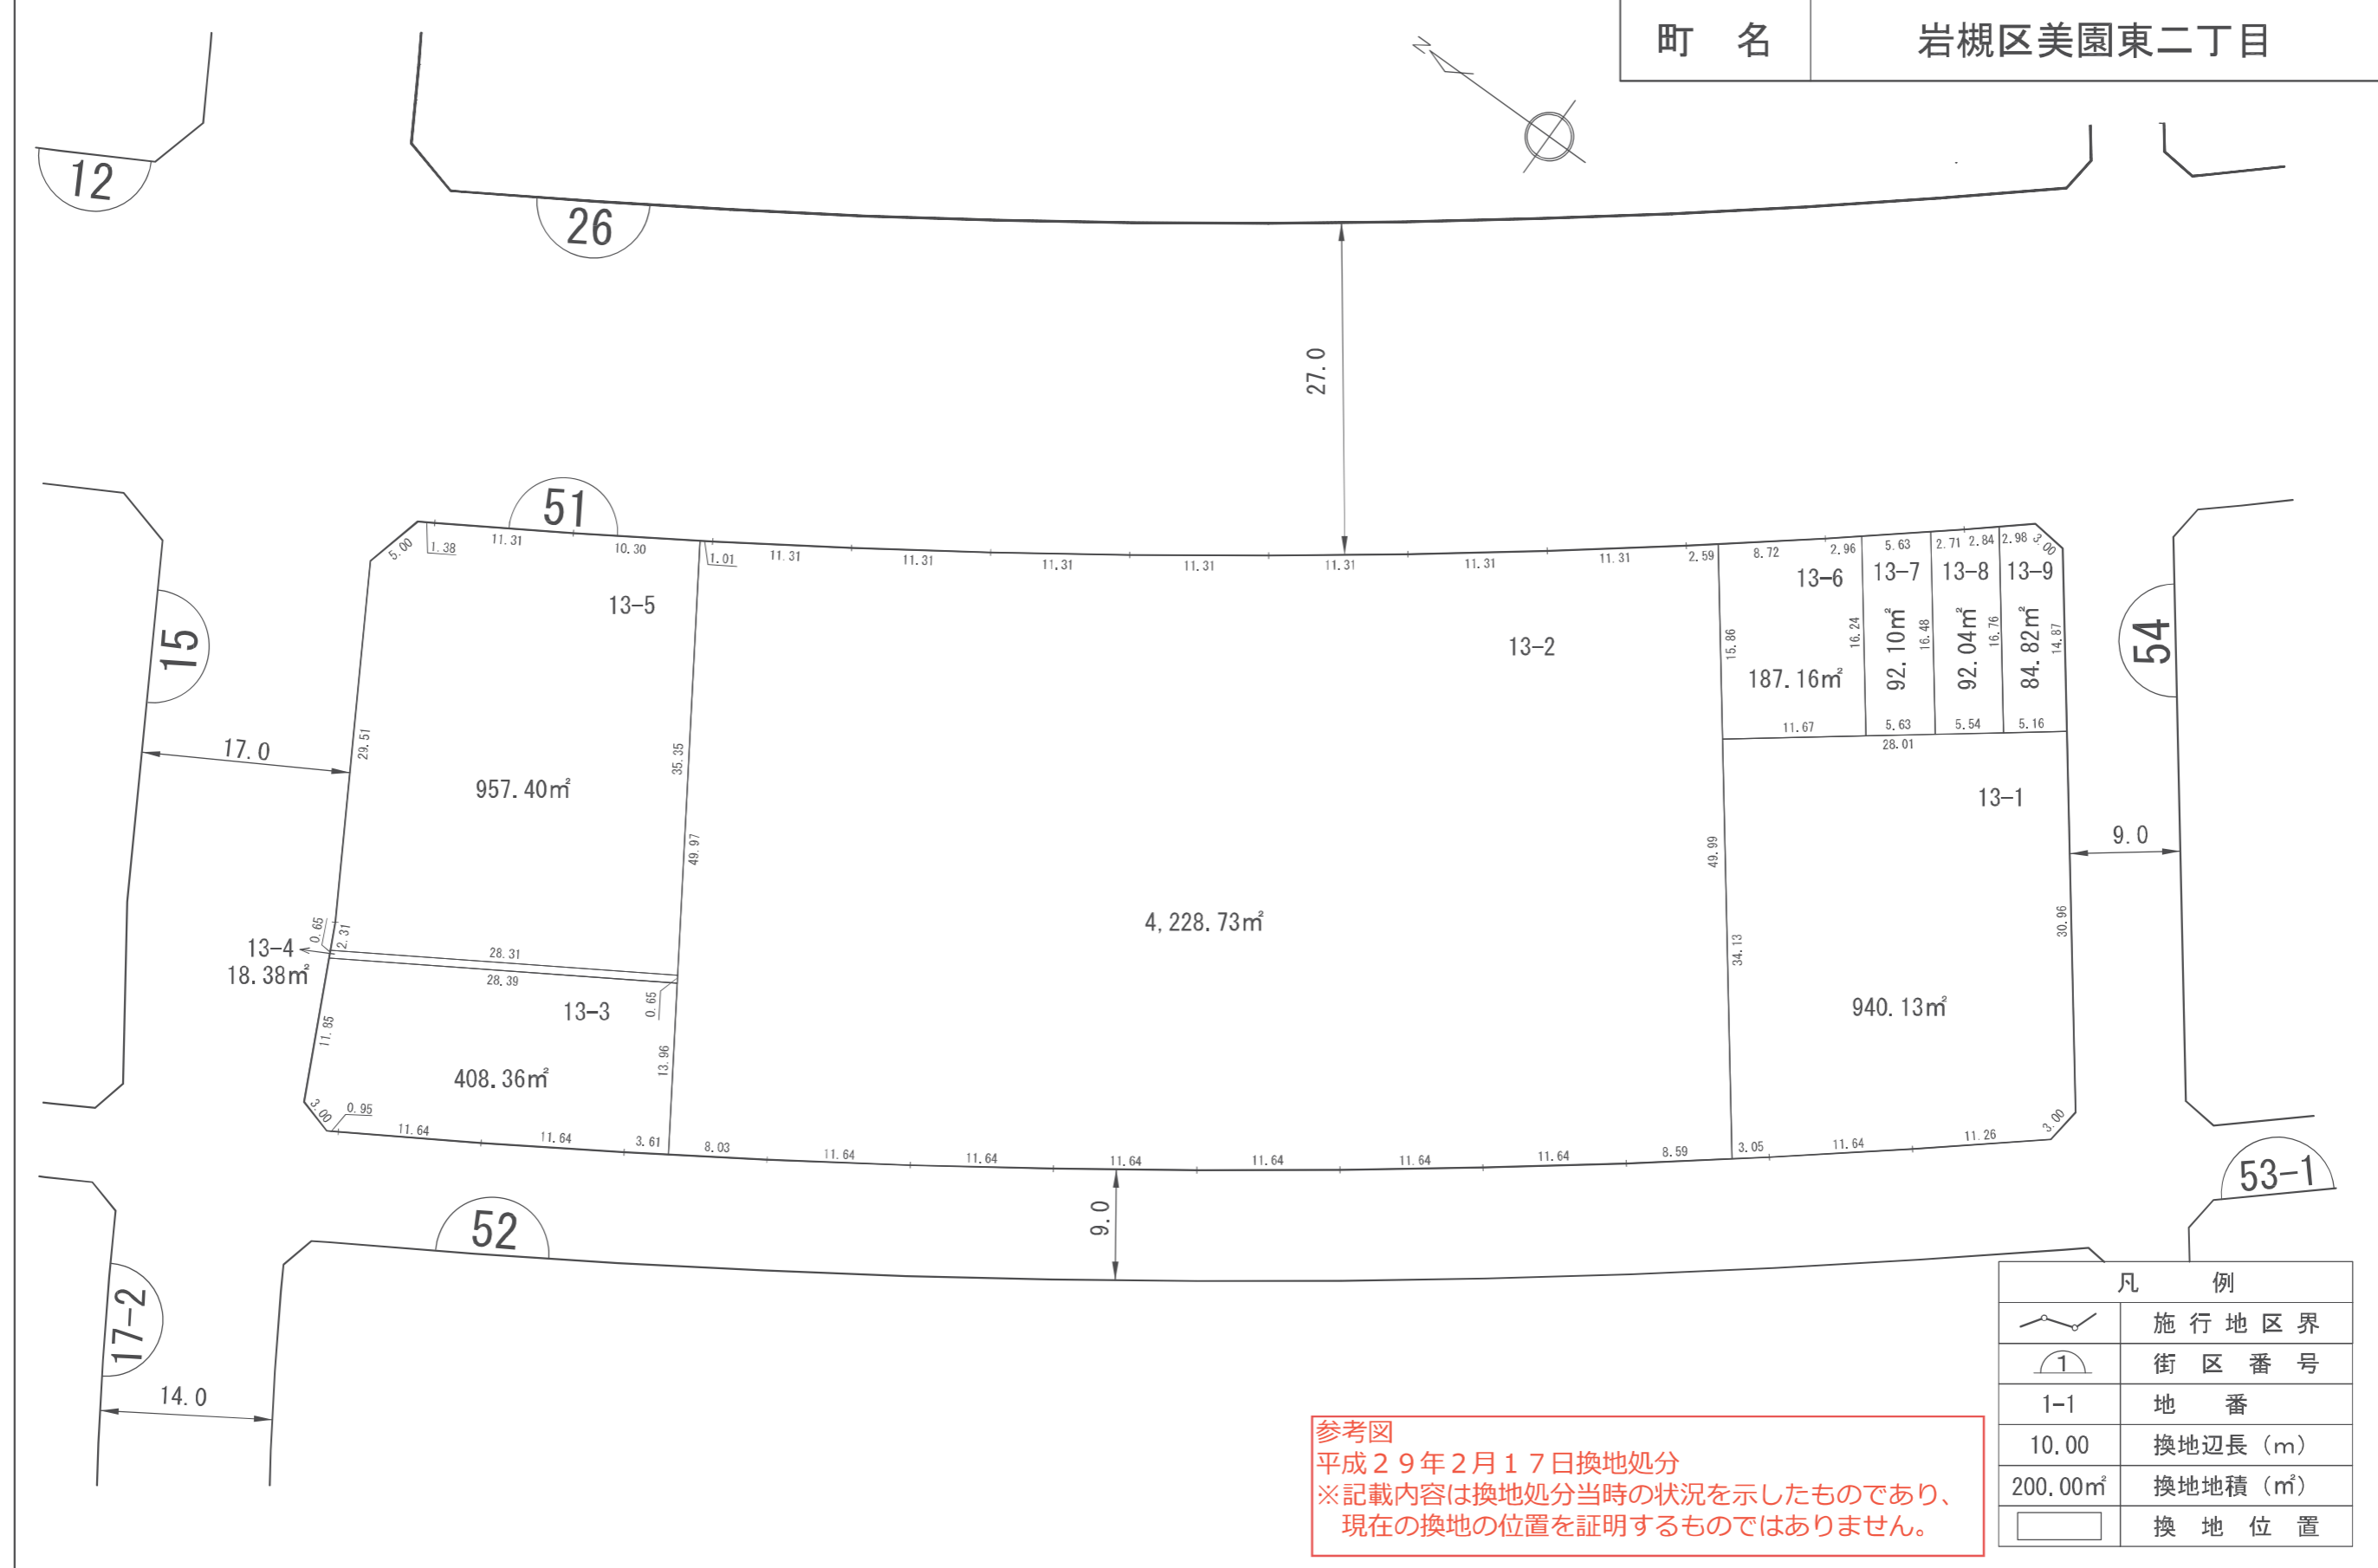

換地 図

縮 尺	1/500	街区番号	51
町 名	岩槻区美園東二丁目		

参考図
平成29年2月17日換地処分
※記載内容は換地処分当時の状況を示したものであり、現在の換地の位置を証明するものではありません。

凡 例	
	施行地区界
	街区番号
1-1	地 番
10.00	換地辺長 (m)
200.00m ²	換地地積 (m ²)
	換 地 位 置