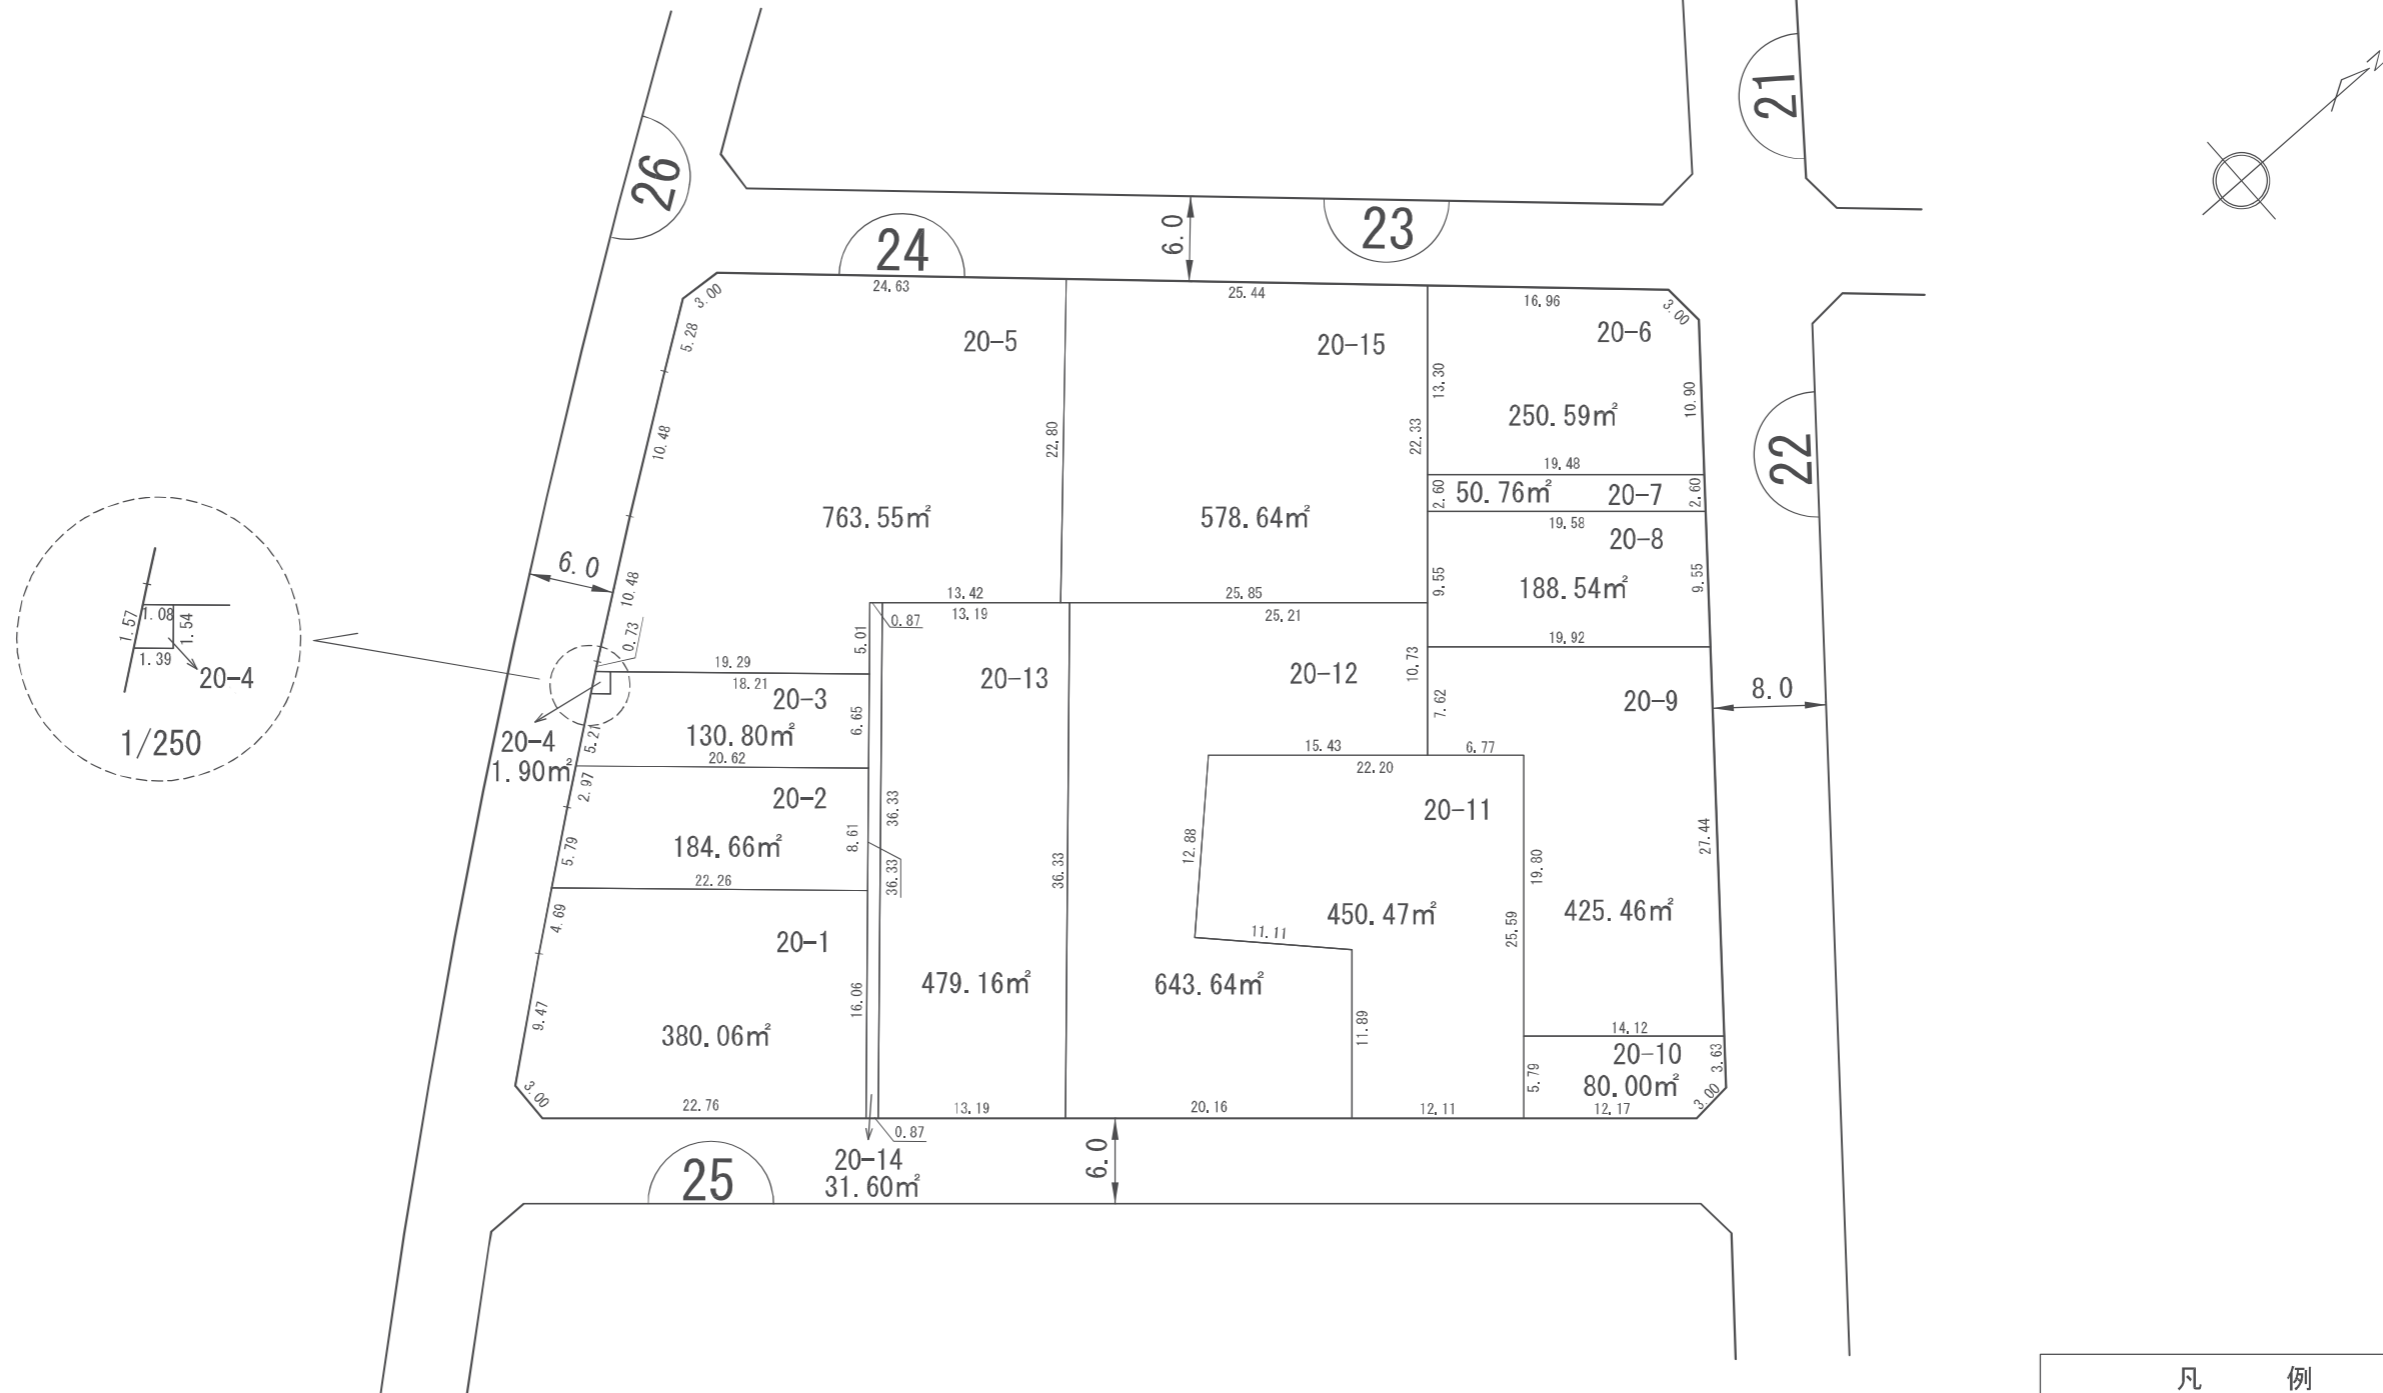

換地 図

縮 尺	1/500	街区番号	24
町 名	岩槻区美園東二丁目		

参考図
平成29年2月17日換地処分
※記載内容は換地処分当時の状況を示したものであり、
現在の換地の位置を証明するものではありません。

凡 例	
	施行地区界
	街区番号
1-1	地 番
10.00	換地辺長 (m)
200.00m ²	換地地積 (m ²)
	換 地 位 置