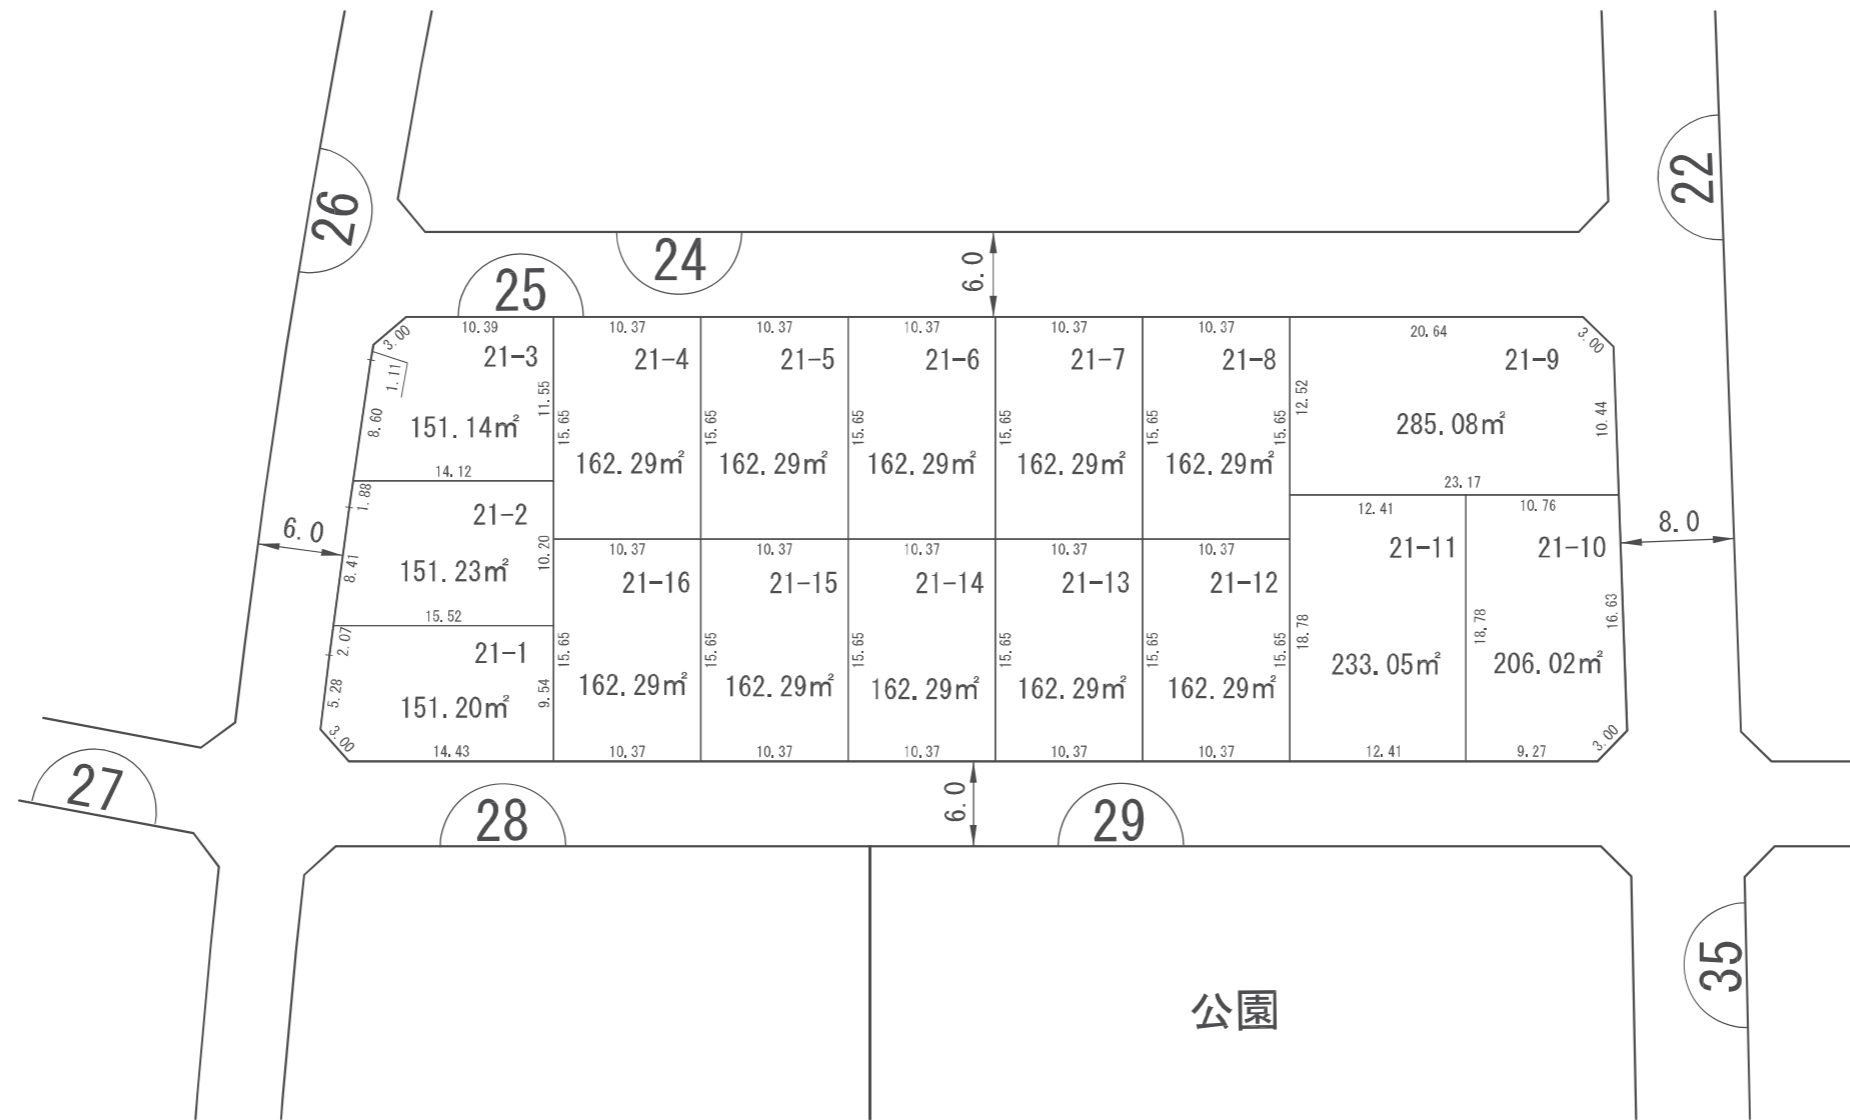

換地 図

縮尺	1/500	街区番号	25
町名	岩槻区美園東二丁目		

公園

凡 例	
	施行地区界
	街区番号
1-1	地番
10.00	換地辺長 (m)
200.00m ²	換地地積 (m ²)
	換地位置

参考図
平成29年2月17日換地処分
※記載内容は換地処分当時の状況を示したものであり、
現在の換地の位置を証明するものではありません。