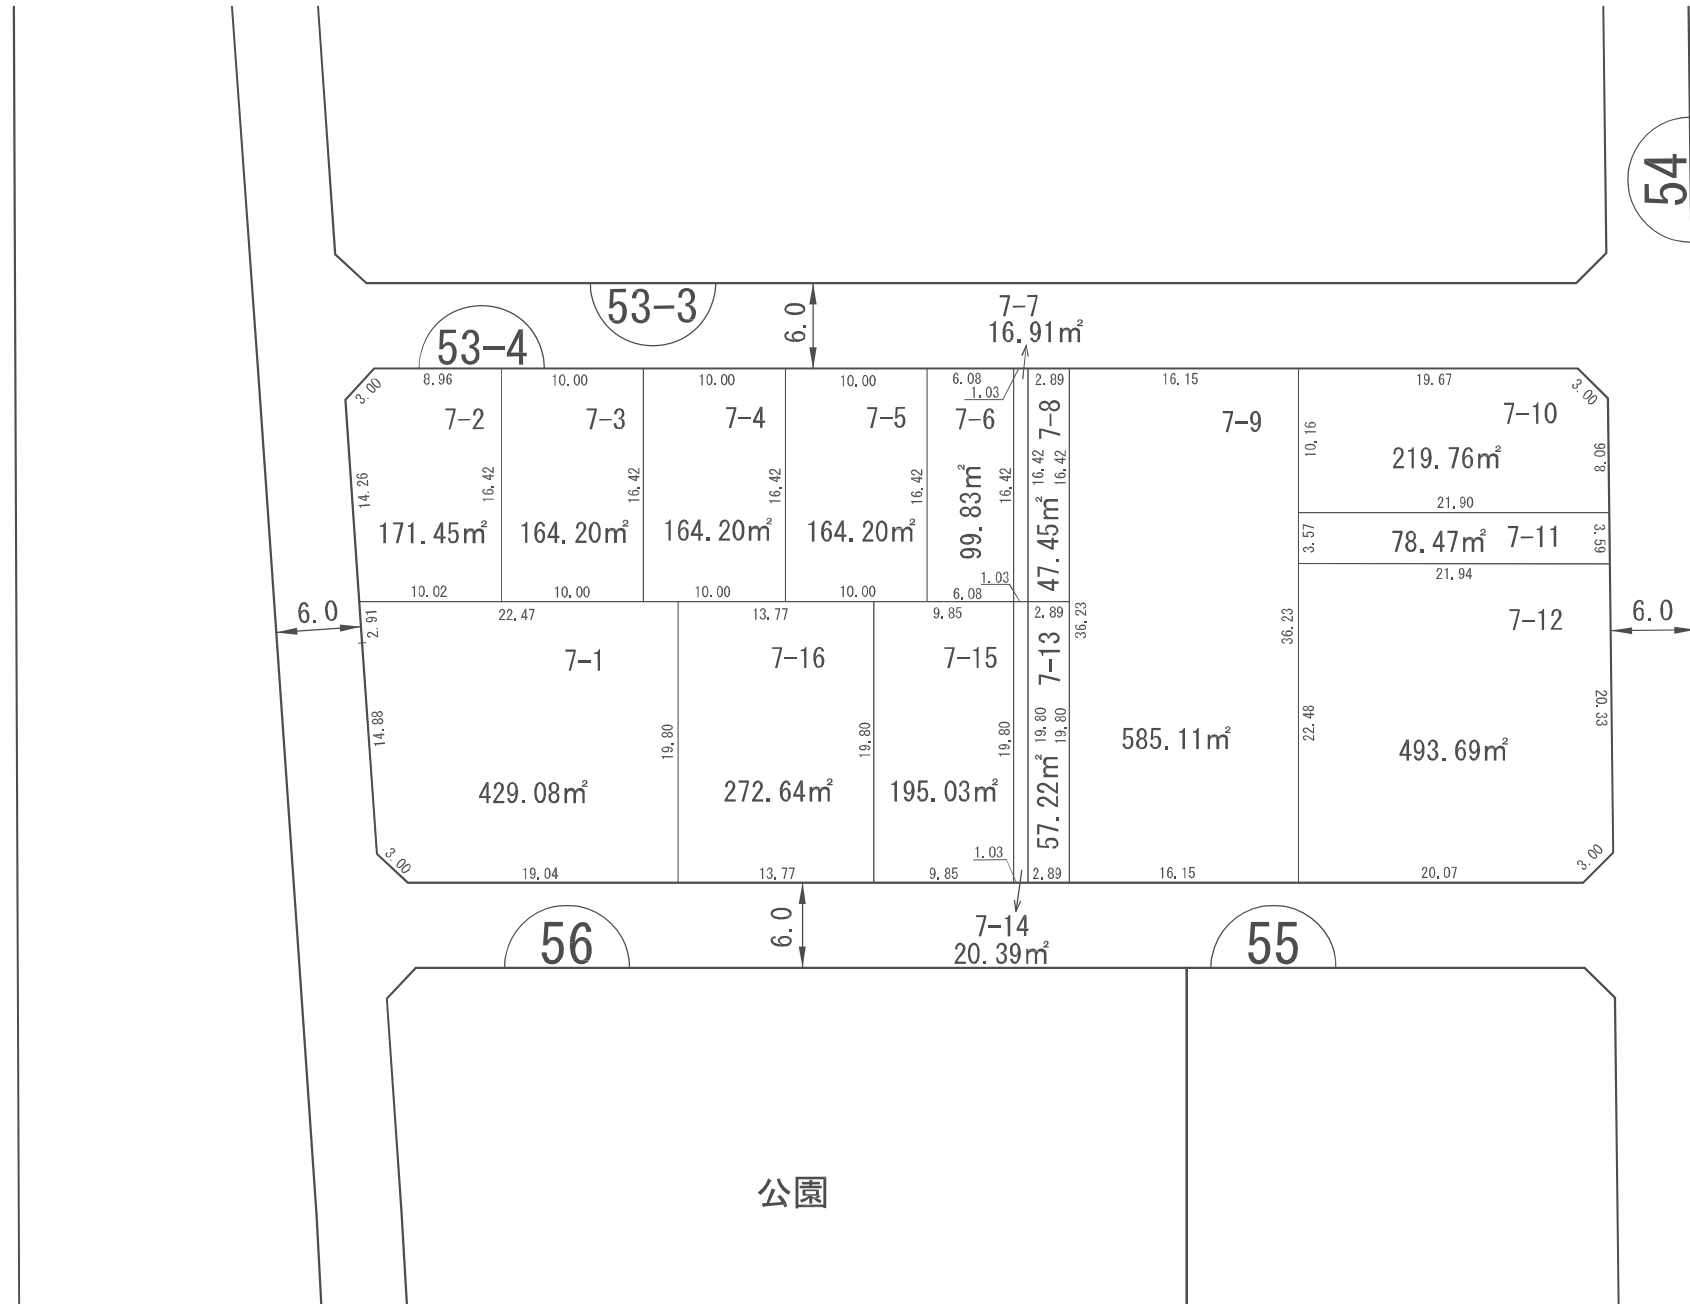

# 換地 図

縮 尺	1/500	街区番号	53-4
町 名	岩槻区美園東二丁目		

参考図  
平成29年2月17日換地処分  
※記載内容は換地処分当時の状況を示したものであり、  
現在の換地の位置を証明するものではありません。

凡 例	
	施行地区界
	街区番号
1-1	地 番
10.00	換地辺長 (m)
200.00m <sup>2</sup>	換地地積 (m <sup>2</sup> )
	換 地 位 置